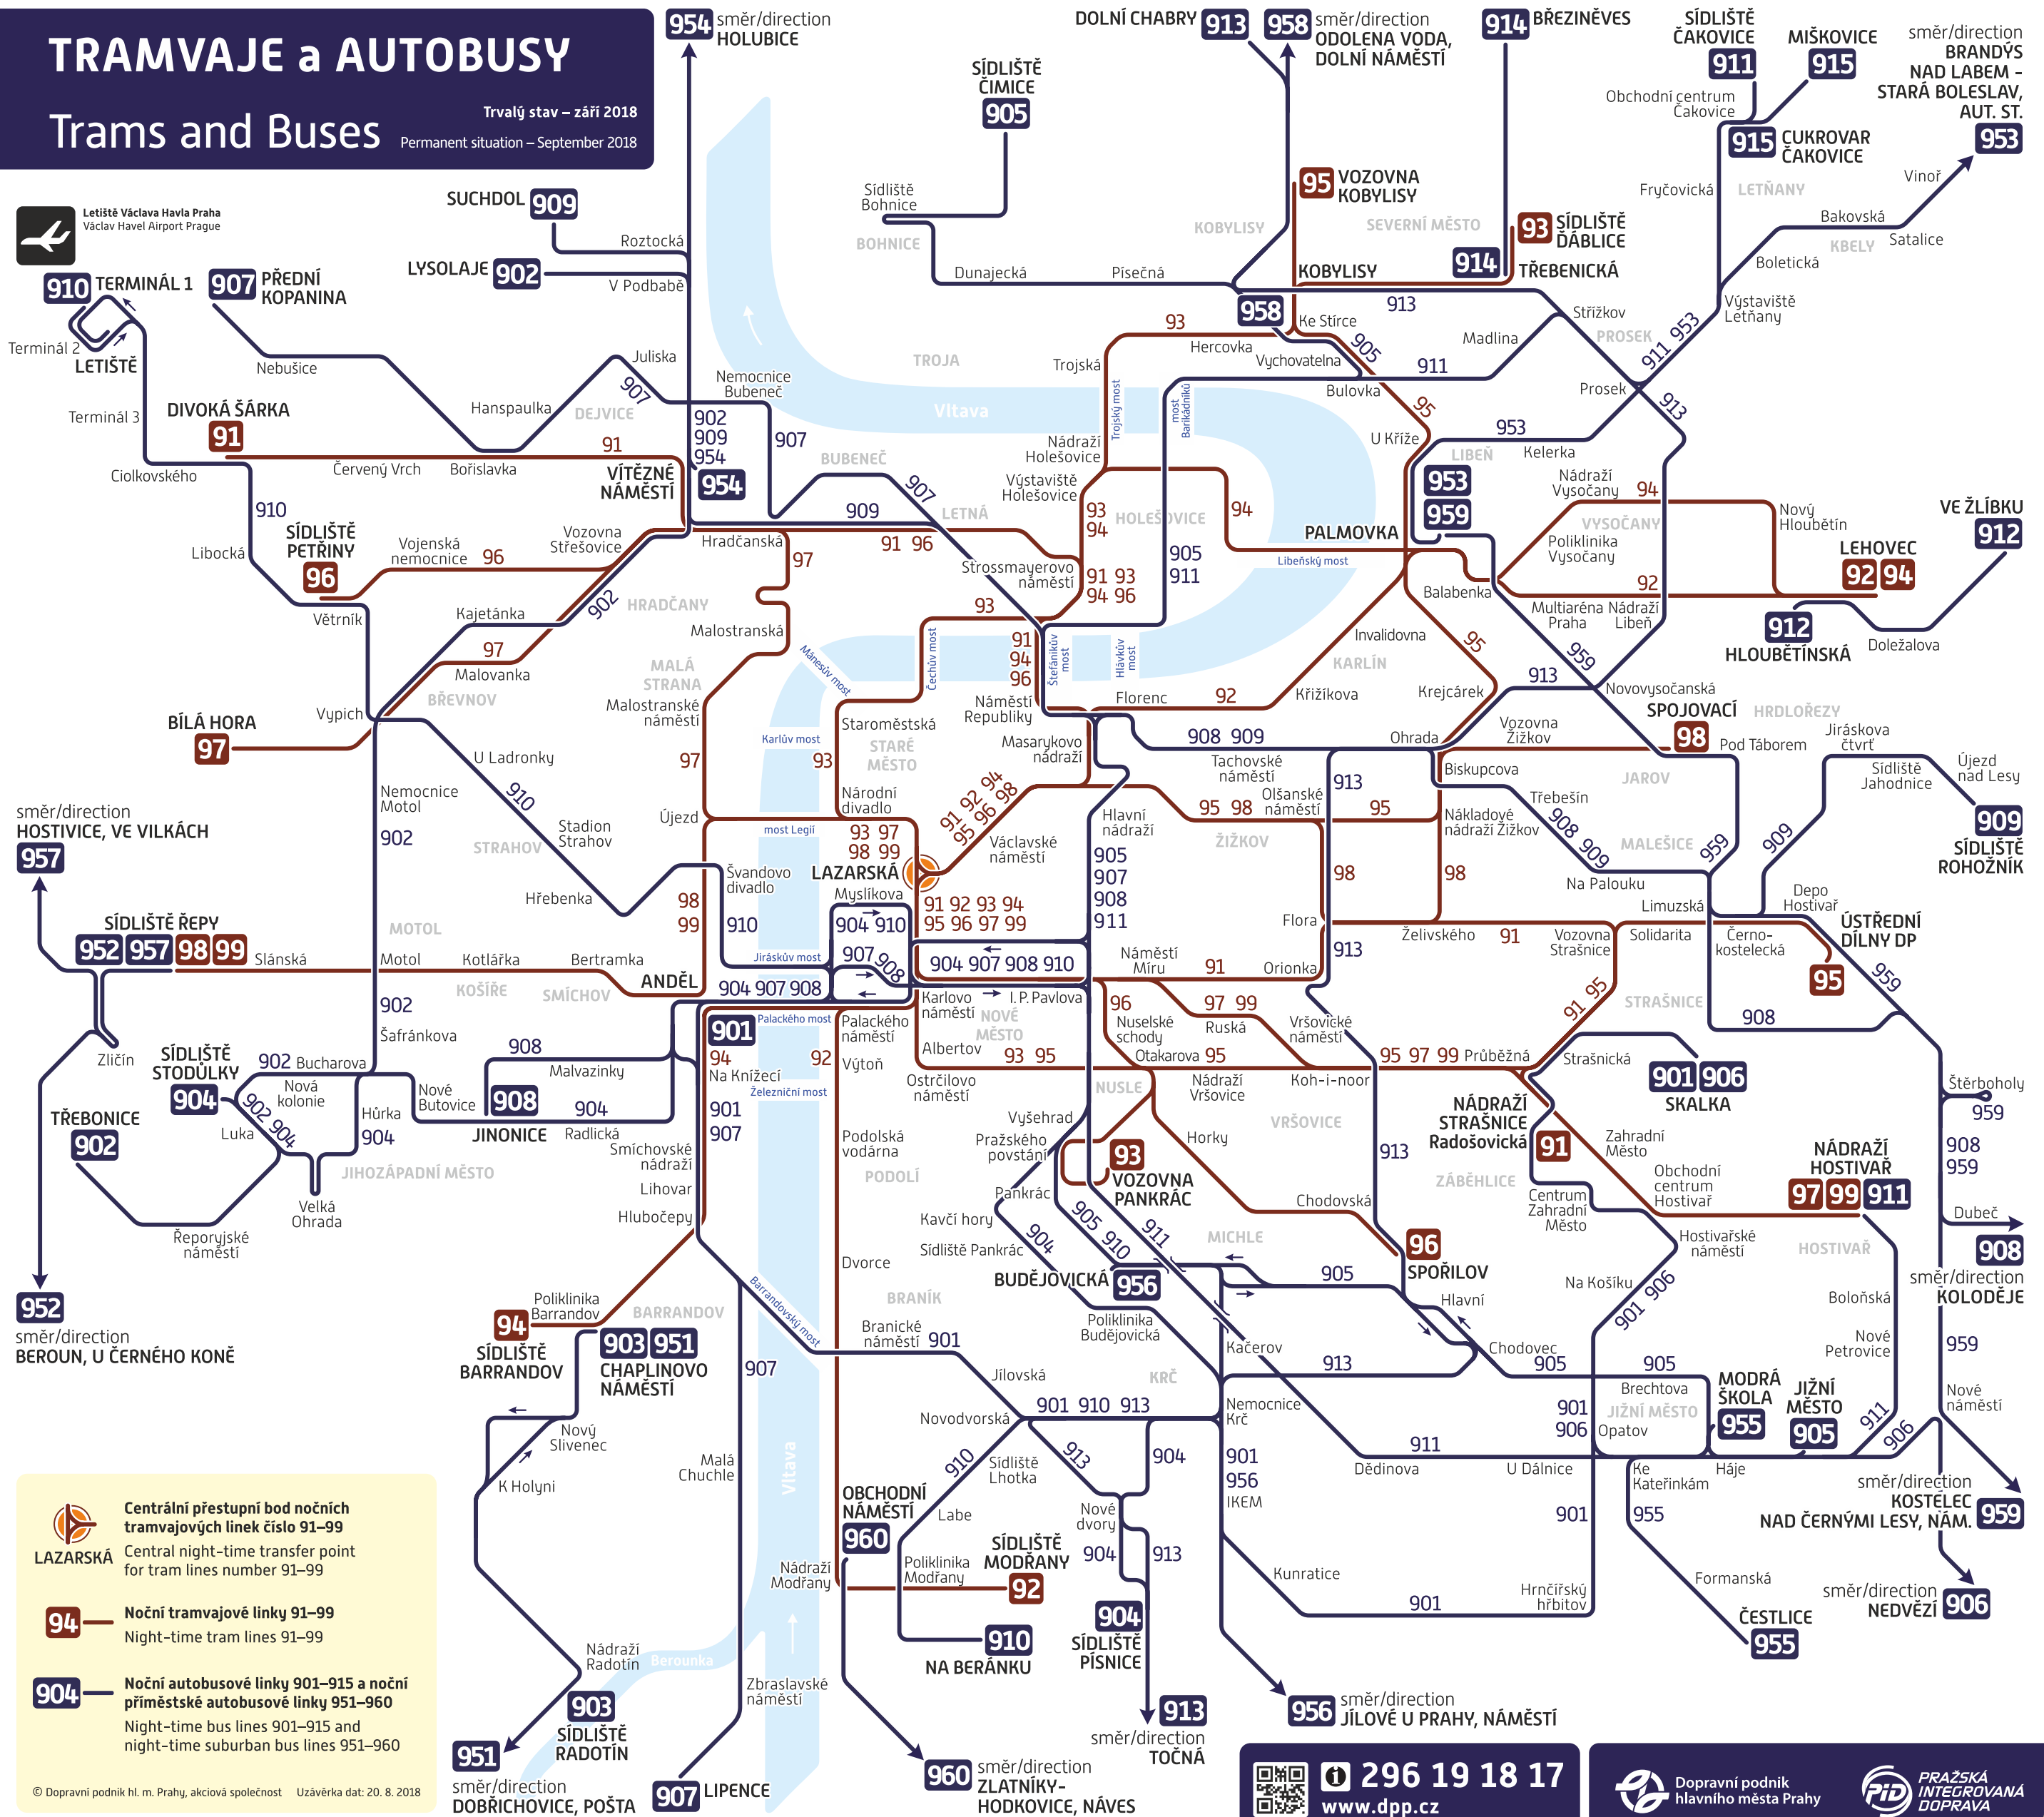

NOČNÍ PROVOZ V Praze Night operation in Prague

TRAMVAJE a AUTOBUSY

Trams and Buses

Trvalý stav – září 2018

Permanent situation – September 2018

směr/direction
HOSTIVICE, VE VILKÁCH

směr/direction
BEROUN, U ČERNÉHO KONĚ

směr/direction
HOLUBICE

směr/direction
ODOLENÁ VODA,
DOLNÍ NÁMĚSTÍ

směr/direction
BRANDÝS
NAD LABEM -
STARÁ BOLESLAV,
AUT. ST.

 **Centrální přestupní bod nočních tramvajových linek číslo 91–99**
Central night-time transfer point for tram lines number 91–99

 **Noční tramvajové linky 91–99**
Night-time tram lines 91–99

 **Noční autobusové linky 901–915 a noční příměstské autobusové linky 951–960**
Night-time bus lines 901–915 and night-time suburban bus lines 951–960