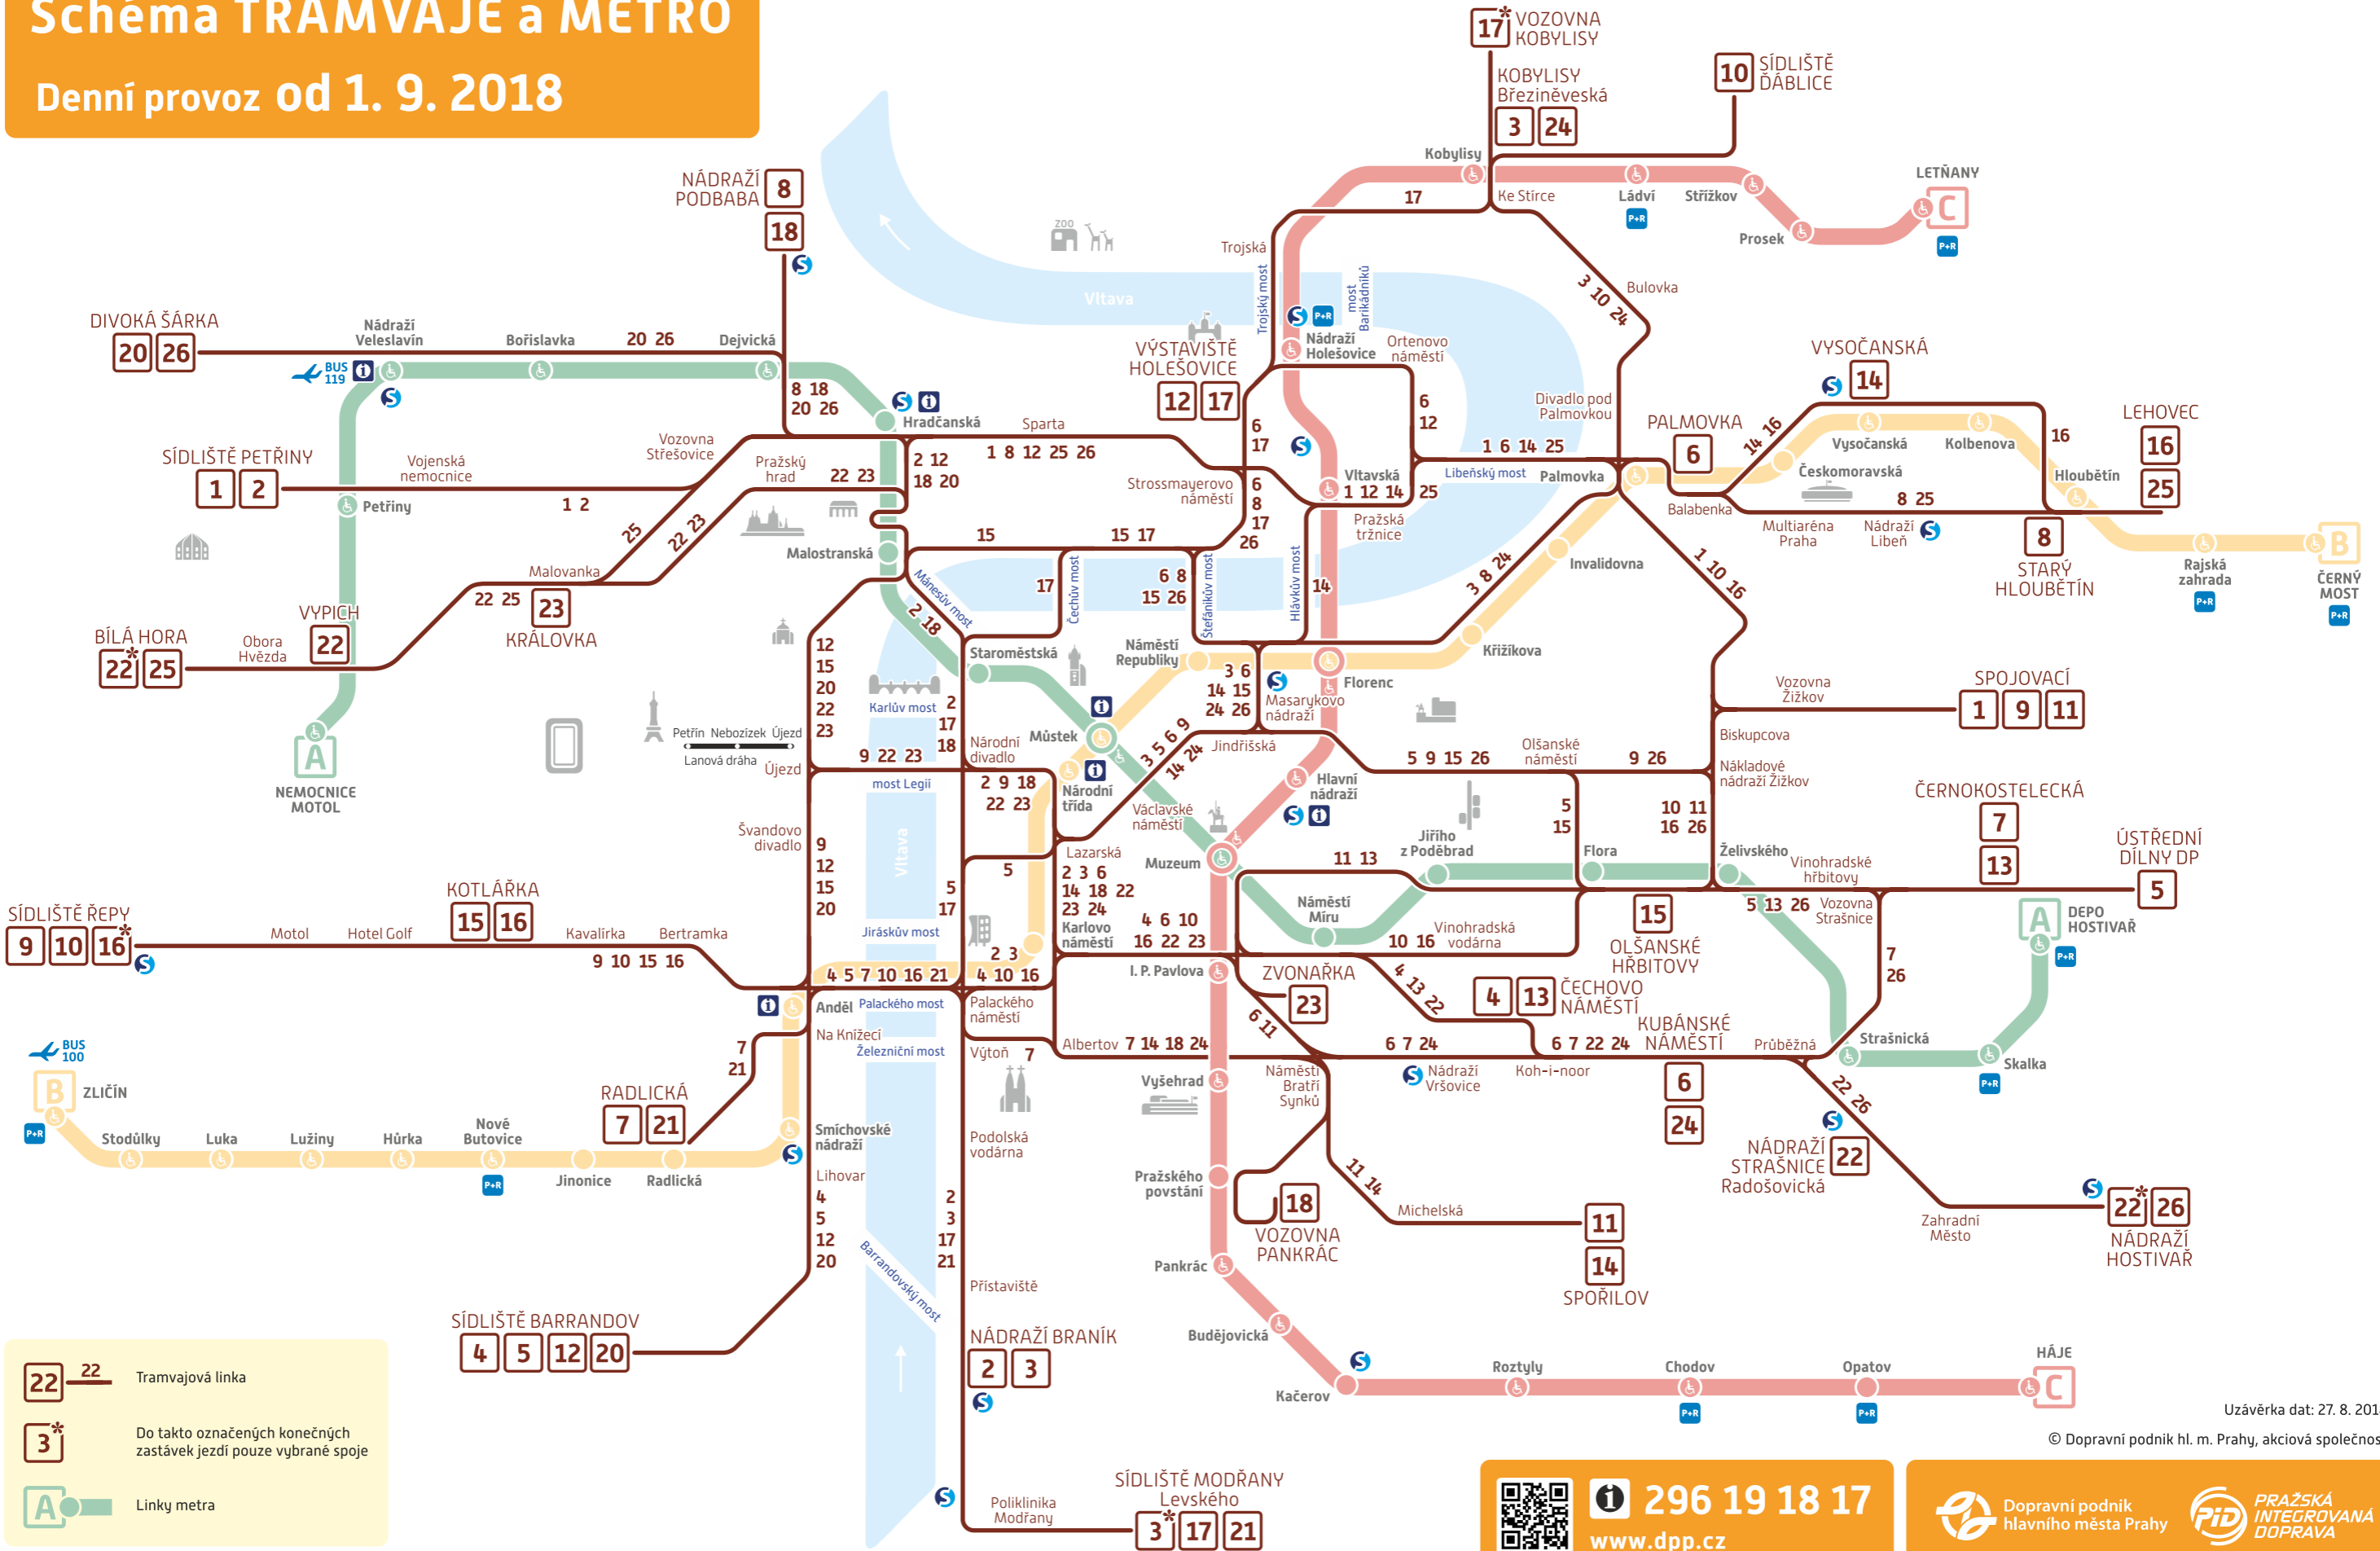

Schéma TRAMVAJE a METRO

Denní provoz od 1. 9. 2018

22 Tramvajová linka

3* Do takto označených konečných zastávek jezdí pouze vybrané spoje

A Linky metra

Uzávěrka dat: 27. 8. 2018

© Dopravní podnik hl. m. Prahy, akciová společnost

296 19 18 17
www.dpp.cz

Dopravní podnik hlavního města Prahy

PRAŽSKÁ INTEGROVANÁ DOPRAVA