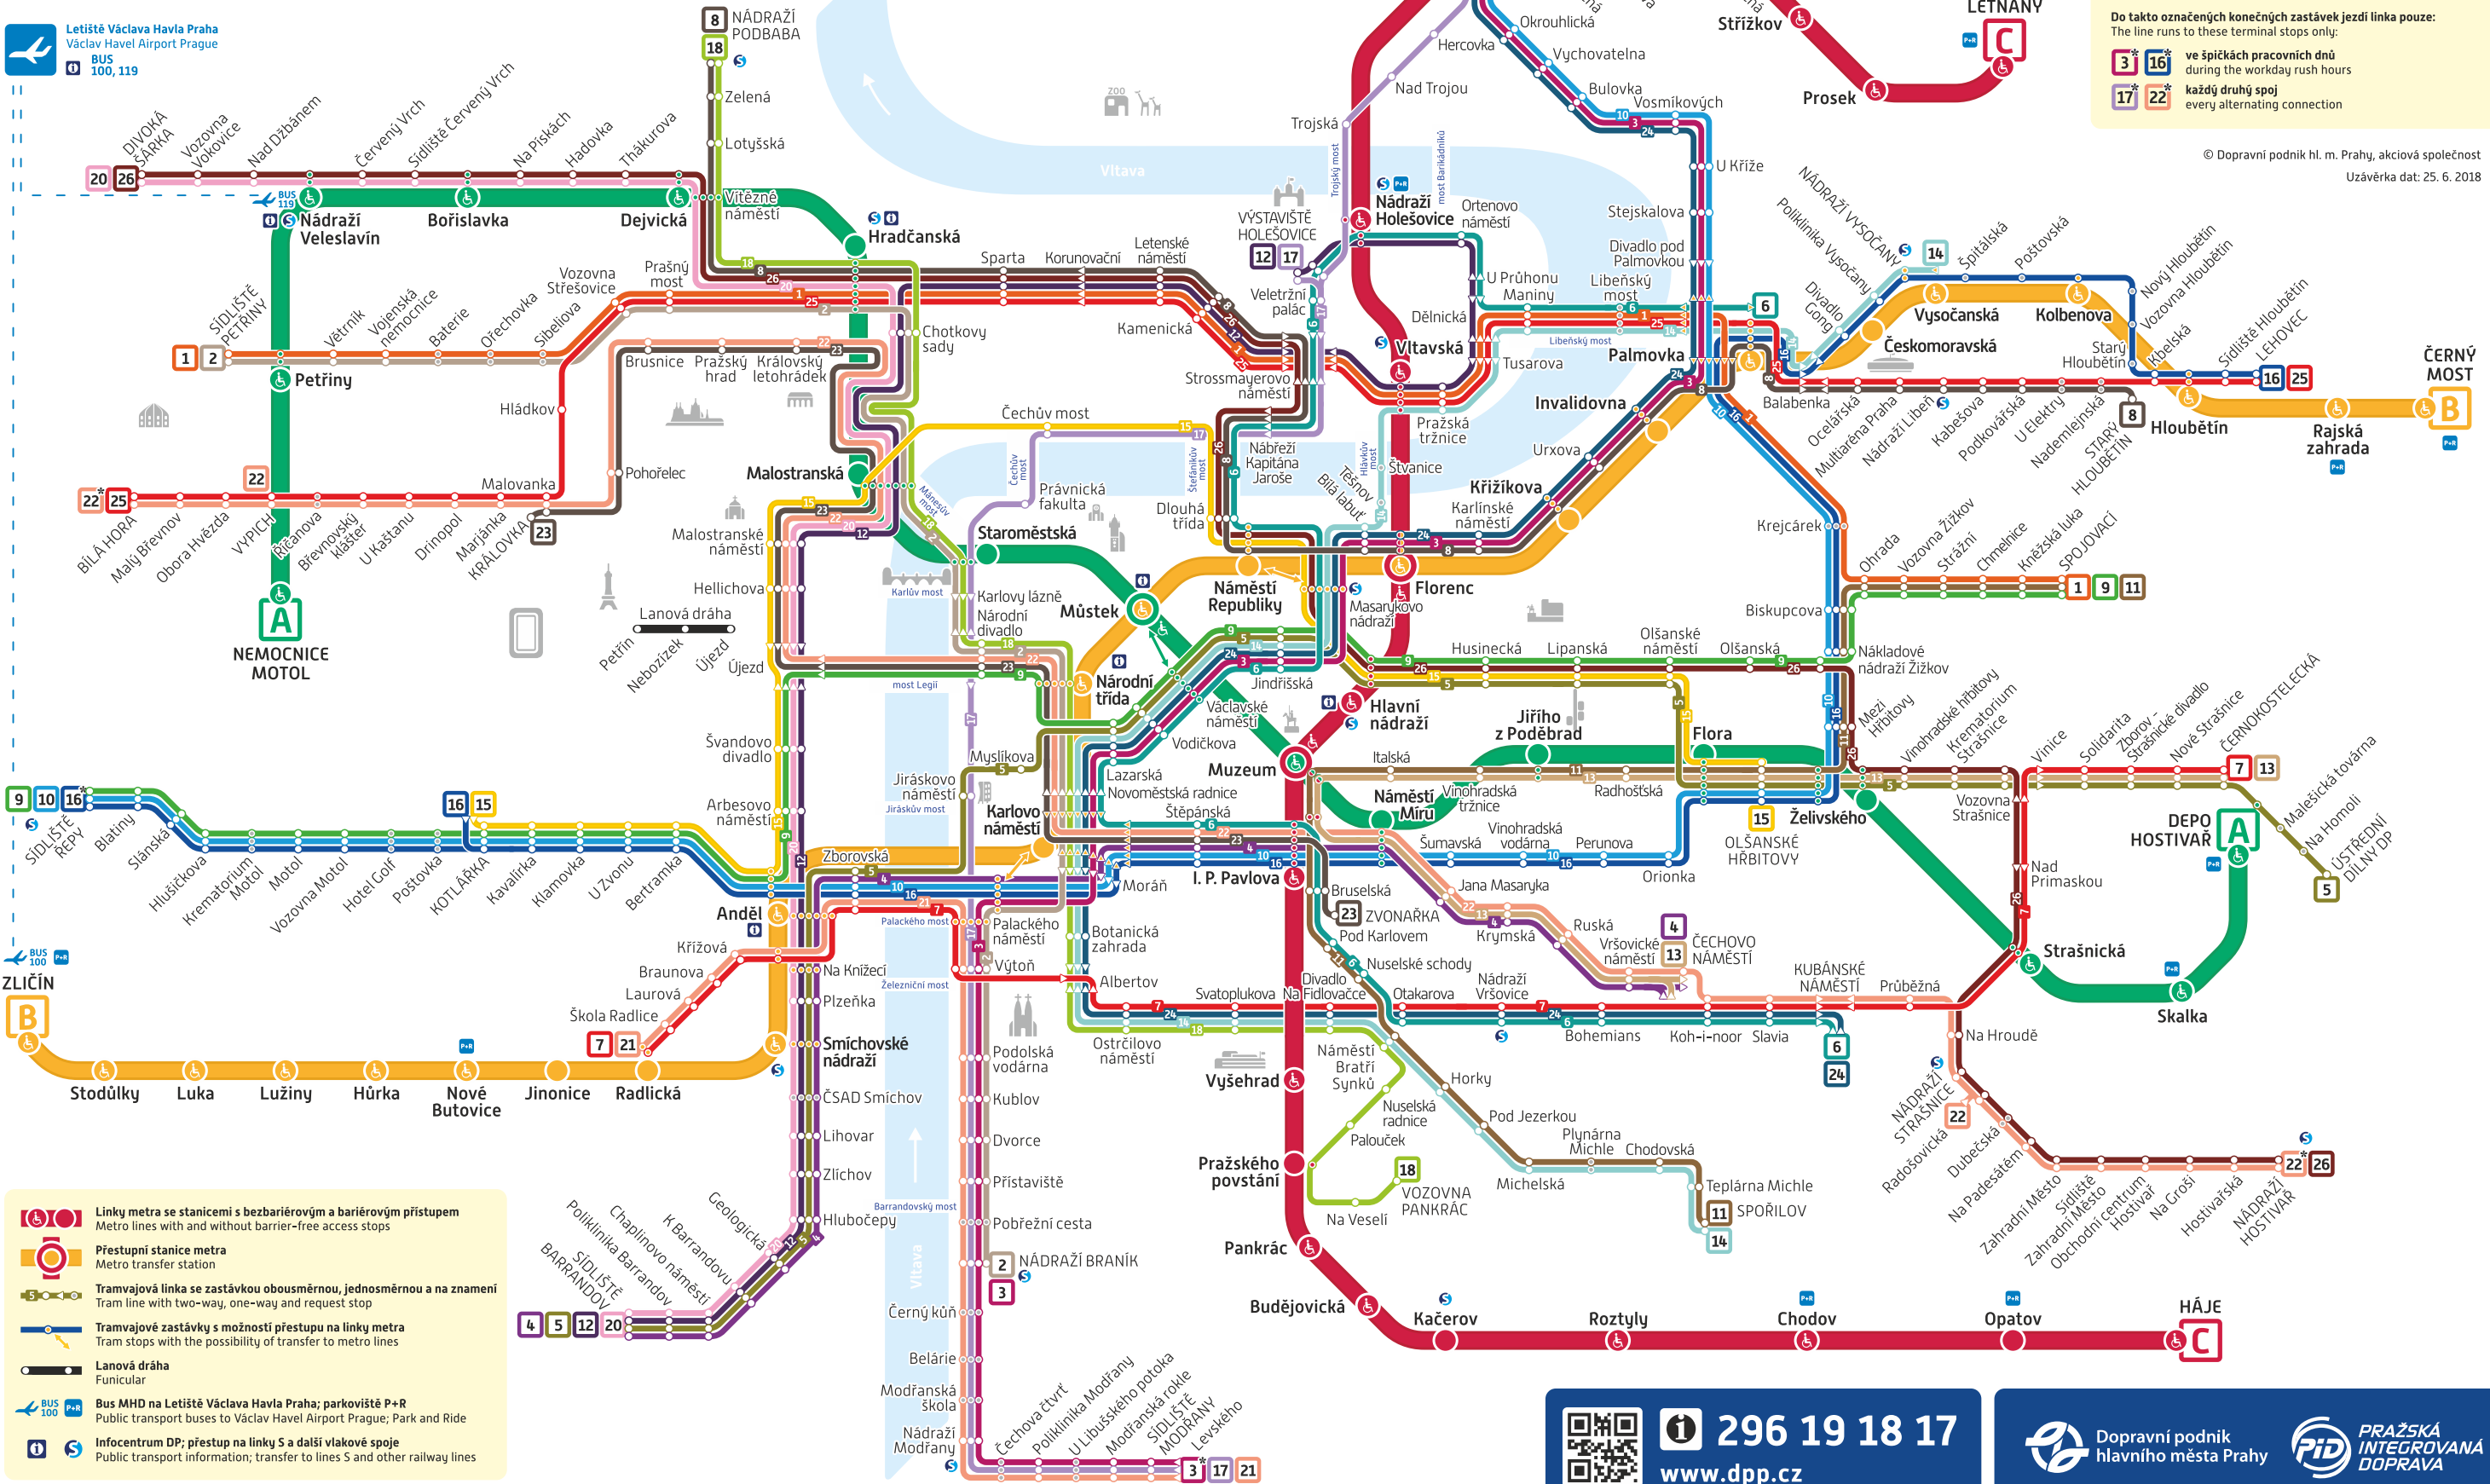

TRAMVAJE a METRO v Praze

Trams and Metro in Prague

Všechny zastávky – Denní provoz – Trvalý stav – červenec 2018
All stops – Daytime operation – Permanent situation – July 2018

Letiště Václava Havla Praha
Václav Havel Airport Prague
BUS 100, 119

Linka je v provozu:
The line is in operation

4 21 ve špičkách pracovních dnů
during the weekday rush hours

23 denně cca od 8:30 do 19:00 hodin
daily between approximately 8:30 AM and 7 PM

24 v pracovní dny cca od 6:00 do 20:00 hodin
on work days between approximately 6 AM and 8 PM

Do takto označených konečných zastávek jezdi linka pouze:
The line runs to these terminal stops only:

3 16 ve špičkách pracovních dnů
during the weekday rush hours

17 22 každý druhý spoj
every alternating connection

© Dopravní podnik hl. m. Prahy, akciová společnost
Uzávěrka dat: 25. 6. 2018

- Linky metra se stanicemi s bezbariérovým a bariérovým přístupem
Metro lines with and without barrier-free access stops
- Přestupní stanice metra
Metro transfer station
- Tramvajová linka se zastávkou obousměrnou, jednosměrnou a na znamení
Tram line with two-way, one-way and request stop
- Tramvajové zastávky s možností přestupu na linky metra
Tram stops with the possibility of transfer to metro lines
- Lanová dráha
Funicular
- Bus MHD na Letiště Václava Havla Praha; parkoviště P+R
Public transport buses to Václav Havel Airport Prague; Park and Ride
- Infocentrum DP; přestup na linky S a další vlakové spoje
Public transport information; transfer to lines S and other railway lines