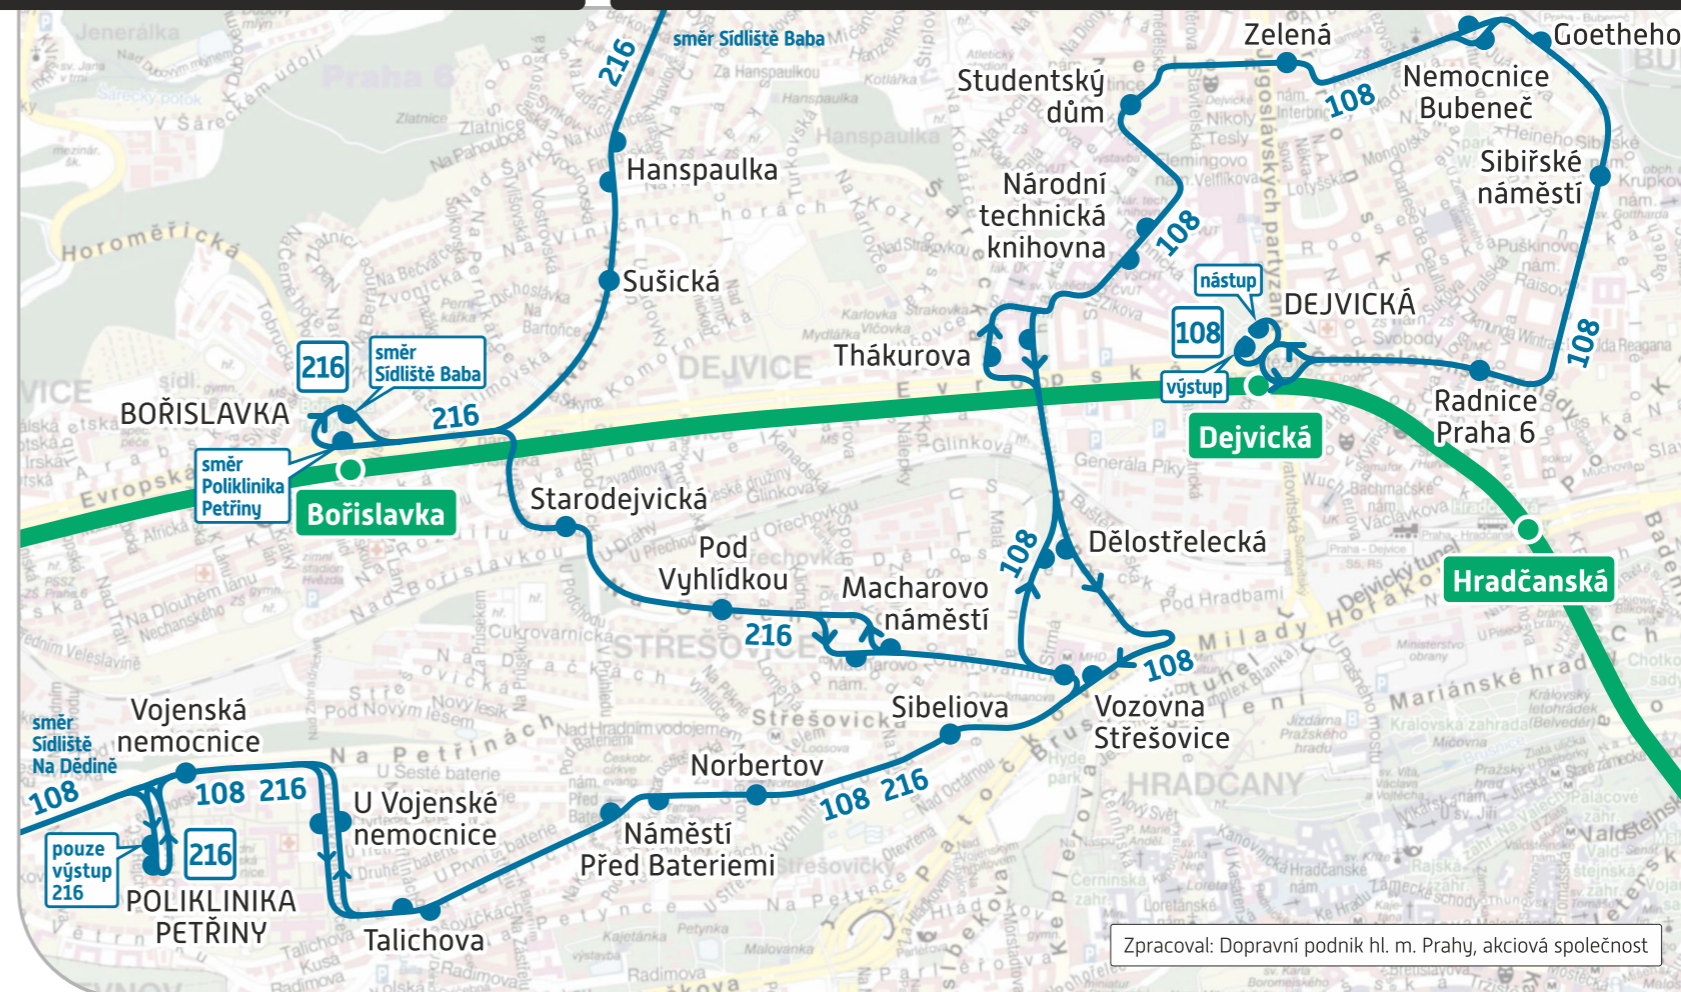

# 108

je vedena ve směru od Sídliště Na Dědině až do zastávky Vozovna Střešovice beze změny.

Dále je vedena obousměrně po trase přes Thákurovu, Zelenou, Nemocnici Bubeneč, Sibiřské náměstí na Dejvickou.

#### Zastávky:

směr Dejvická:

**Sídliště Na Dědině až Vozovna Střešovice:** beze změny

**Dělostřelecká:** v ul. Slunně, cca 20 m za křiž. s ul. Dělostřeleckou

**Thákurova:** v ul. Kolejní, cca 20 m za křiž. s ul. Evropskou

**Radnice Praha 6:** v ul. Čs. armády, cca 20 m za křiž. s ul. Jilemnického

**Sibiřské náměstí, Goetheho, Nemocnice Bubeneč, Zelená:** v zast. linky 131

**Studentský dům:** v ul. Kolejní, cca 20 m před křiž. s ul. Bechyňovou

**Dělostřelecká:** v ul. Pevnostní, cca 40 m za křižovatkou s ul. Slunnou

**Vozovna Střešovice:** v ul. Patočkově, cca 20 m před křižovatkou s ul. Cukrovarnickou

**Sibeliova až Sídliště Na Dědině:** beze změny