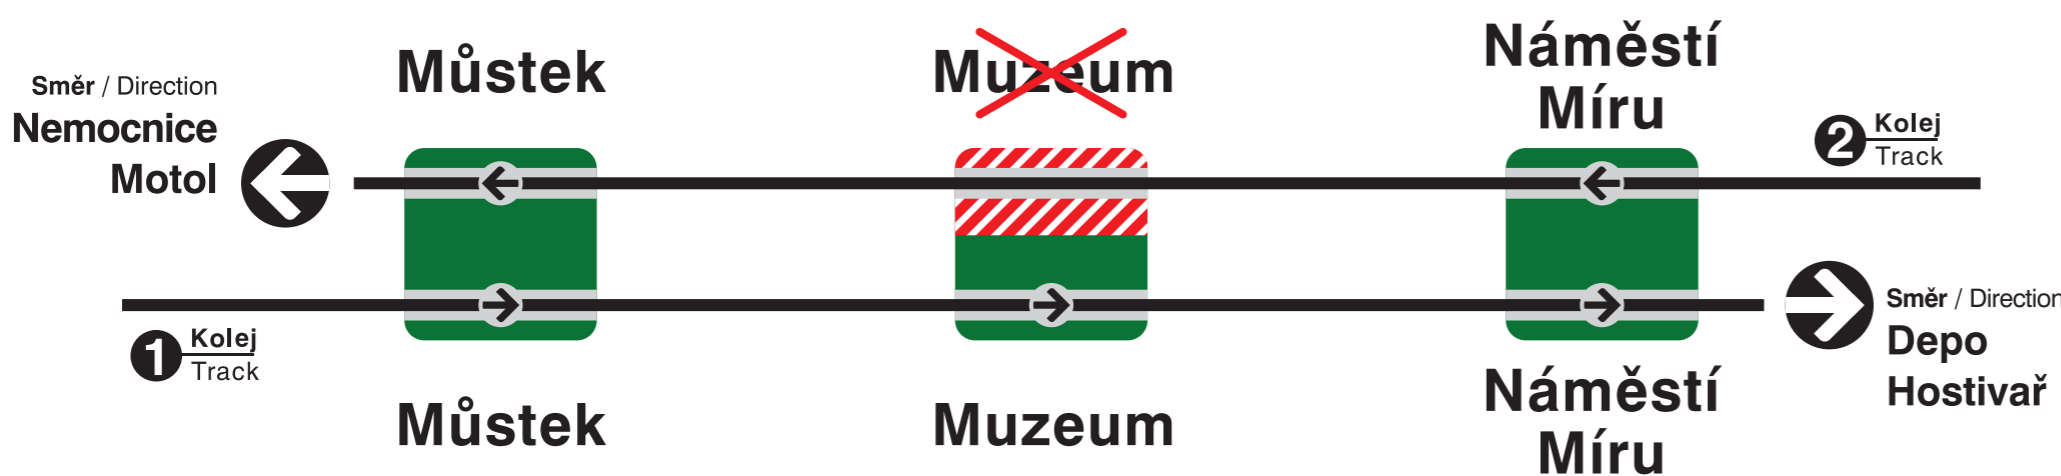

Vlaky stanicí projíždějí.

Dear Passengers,

due to the repair being made to the second part of the station, starting on Wednesday the 3rd January 2018 [the commencement of the operation] until May 2018, the platform of **Muzeum Station** on A line **in the direction of Nemocnice Motol is closed.**

Trains will be running through the station without stopping.

The journey from Muzeum Station in the direction of Nemocnice Motol

To travel in this direction, first get to Náměstí Míru Station and then change to the train that will be running in the opposite direction.

The journey to Muzeum Station in the direction from Depo Hostivař

To get off at Muzeum Station, first travel to Můstek Station and then change to the train that will be running in the opposite direction.

Cesta ze stanice Muzeum ve směru Nemocnice Motol

Pro jízdu v tomto směru dojedte do stanice Náměstí Míru a následně přestupte na vlak v opačném směru.

Cesta do stanice Muzeum ve směru od Depa Hostivař

Chcete-li vystoupit ve stanici Muzeum, dojedte až do stanice Můstek a následně přestupte na vlak v opačném směru.