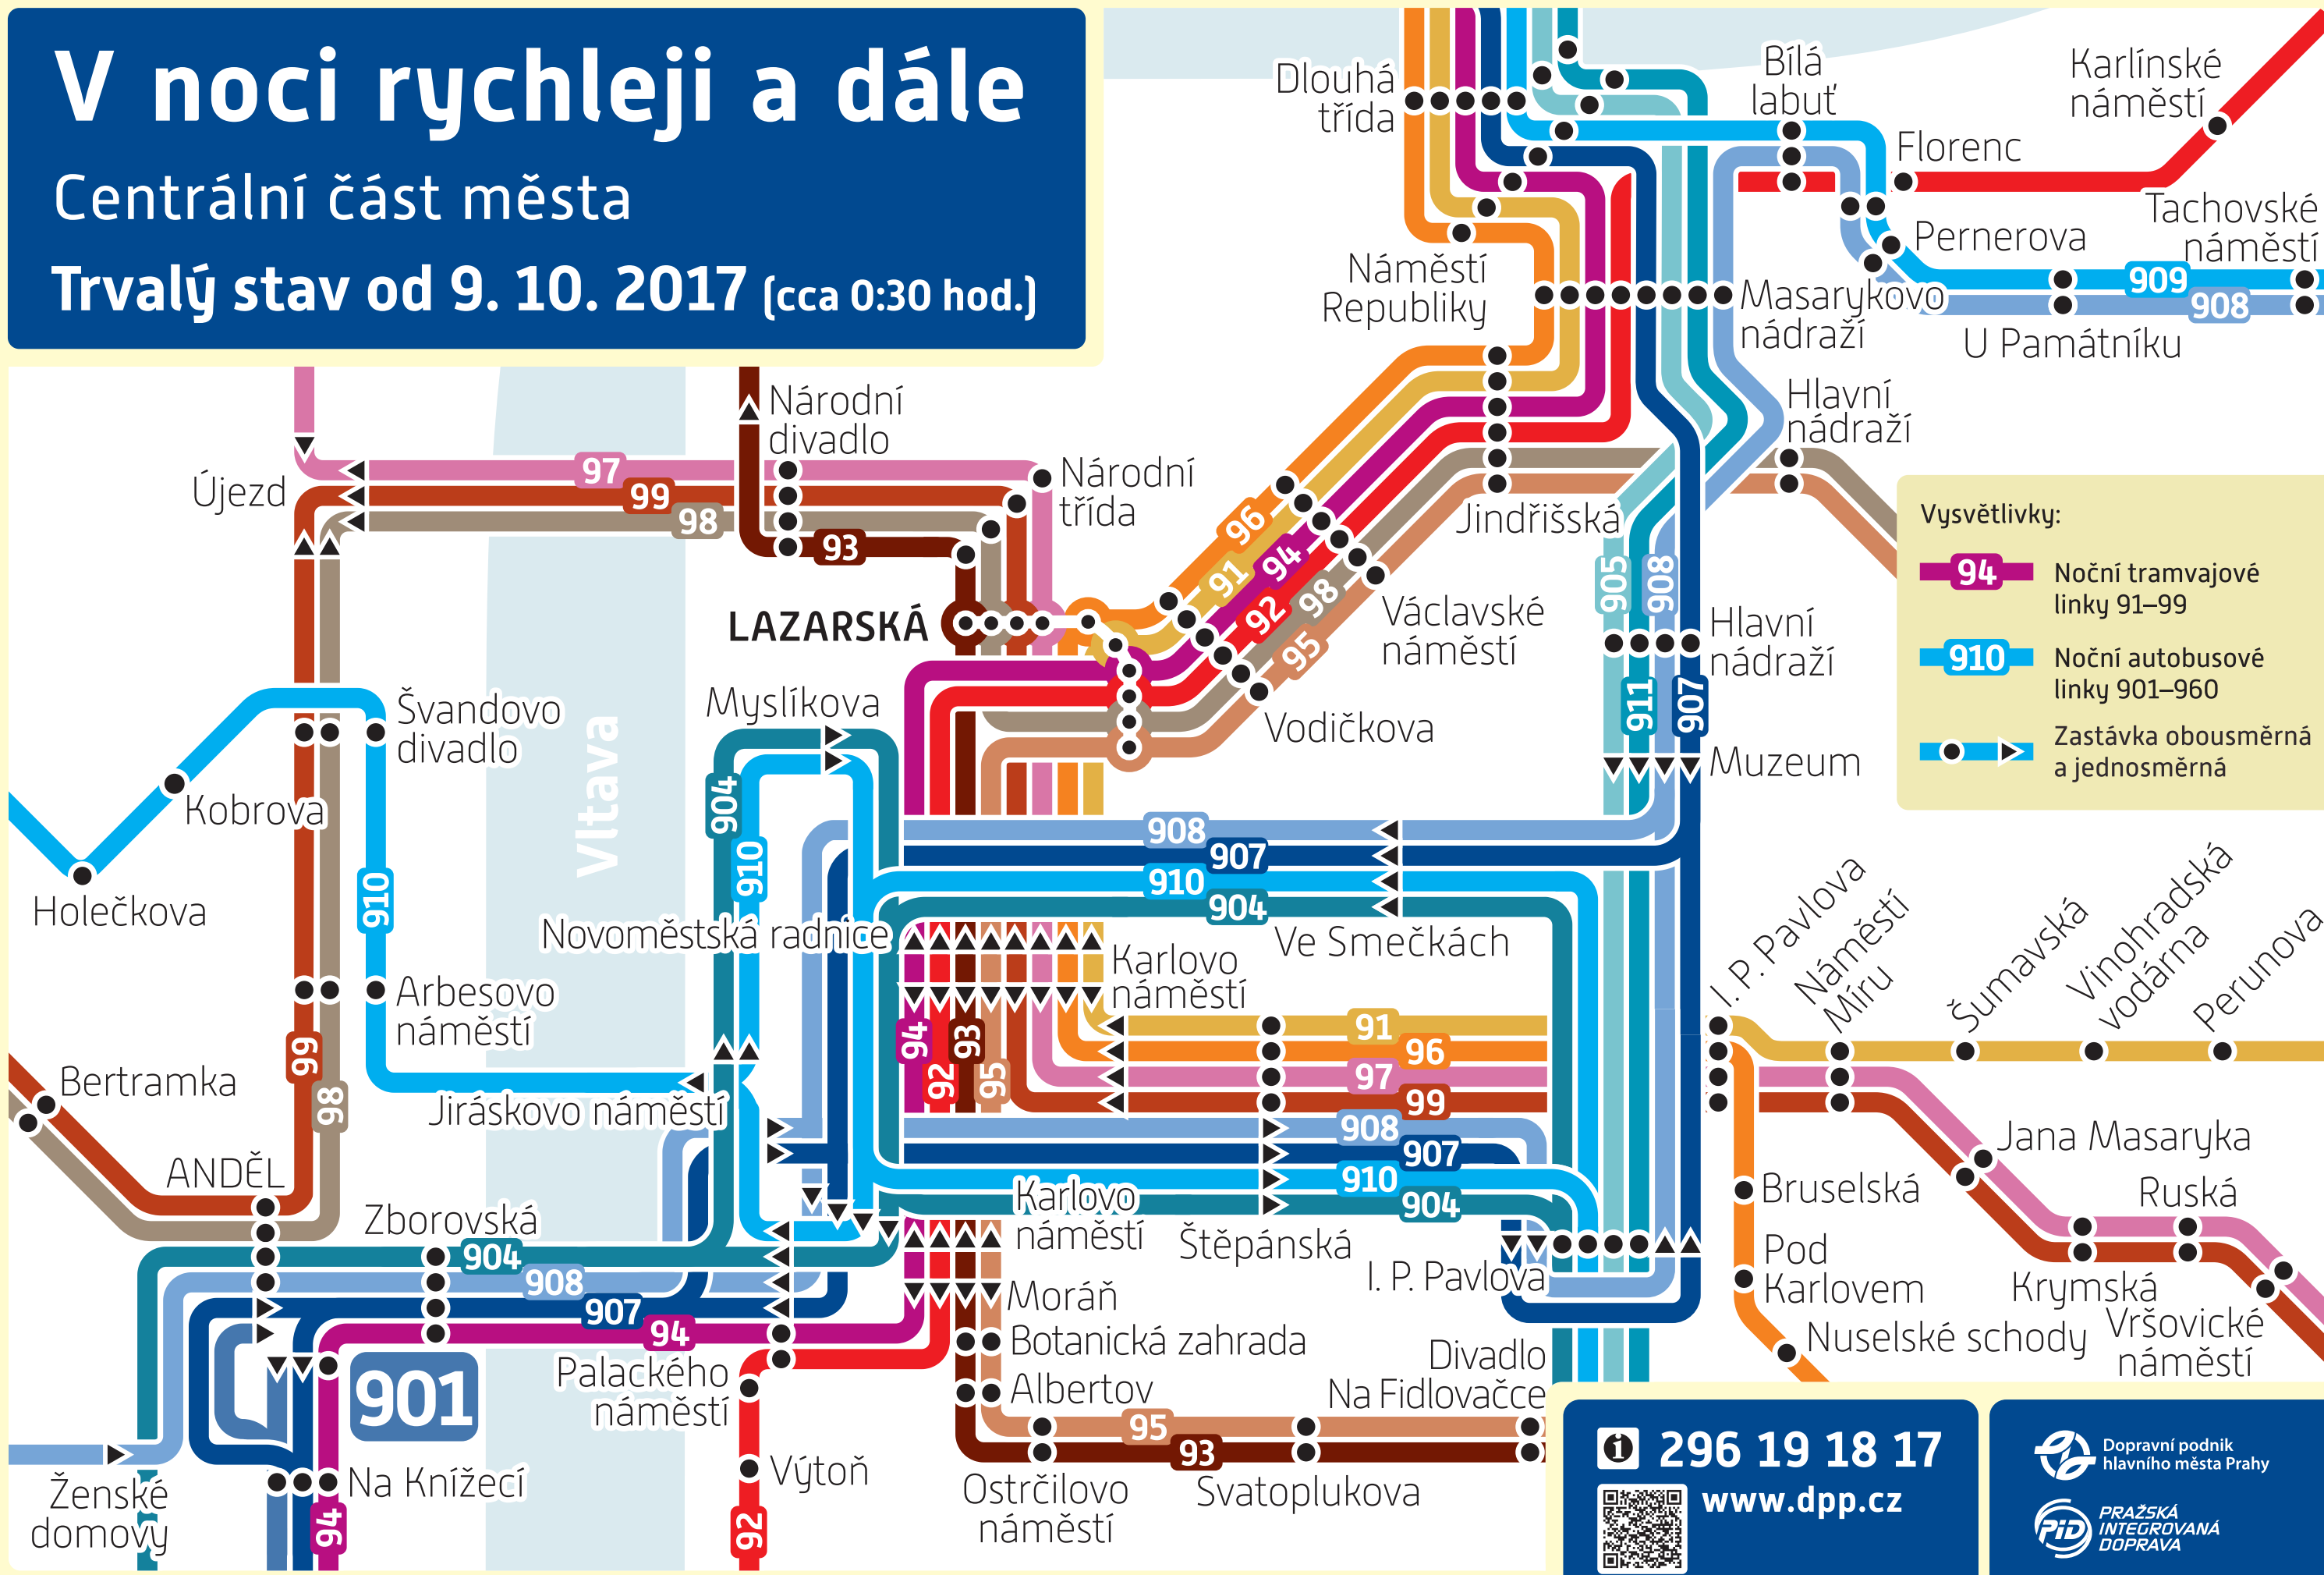

V noci rychleji a dále

Centrální část města

Trvalý stav od 9. 10. 2017 (cca 0:30 hod.)

Vysvětlivky:

- 94** Noční tramvajové linky 91–99
- 910** Noční autobusové linky 901–960
- Zastávka obousměrná a jednosměrná

296 19 18 17
www.dpp.cz

Dopravní podnik hlavního města Prahy
PID
 PRAŽSKÁ INTEGROVANÁ DOPRAVA