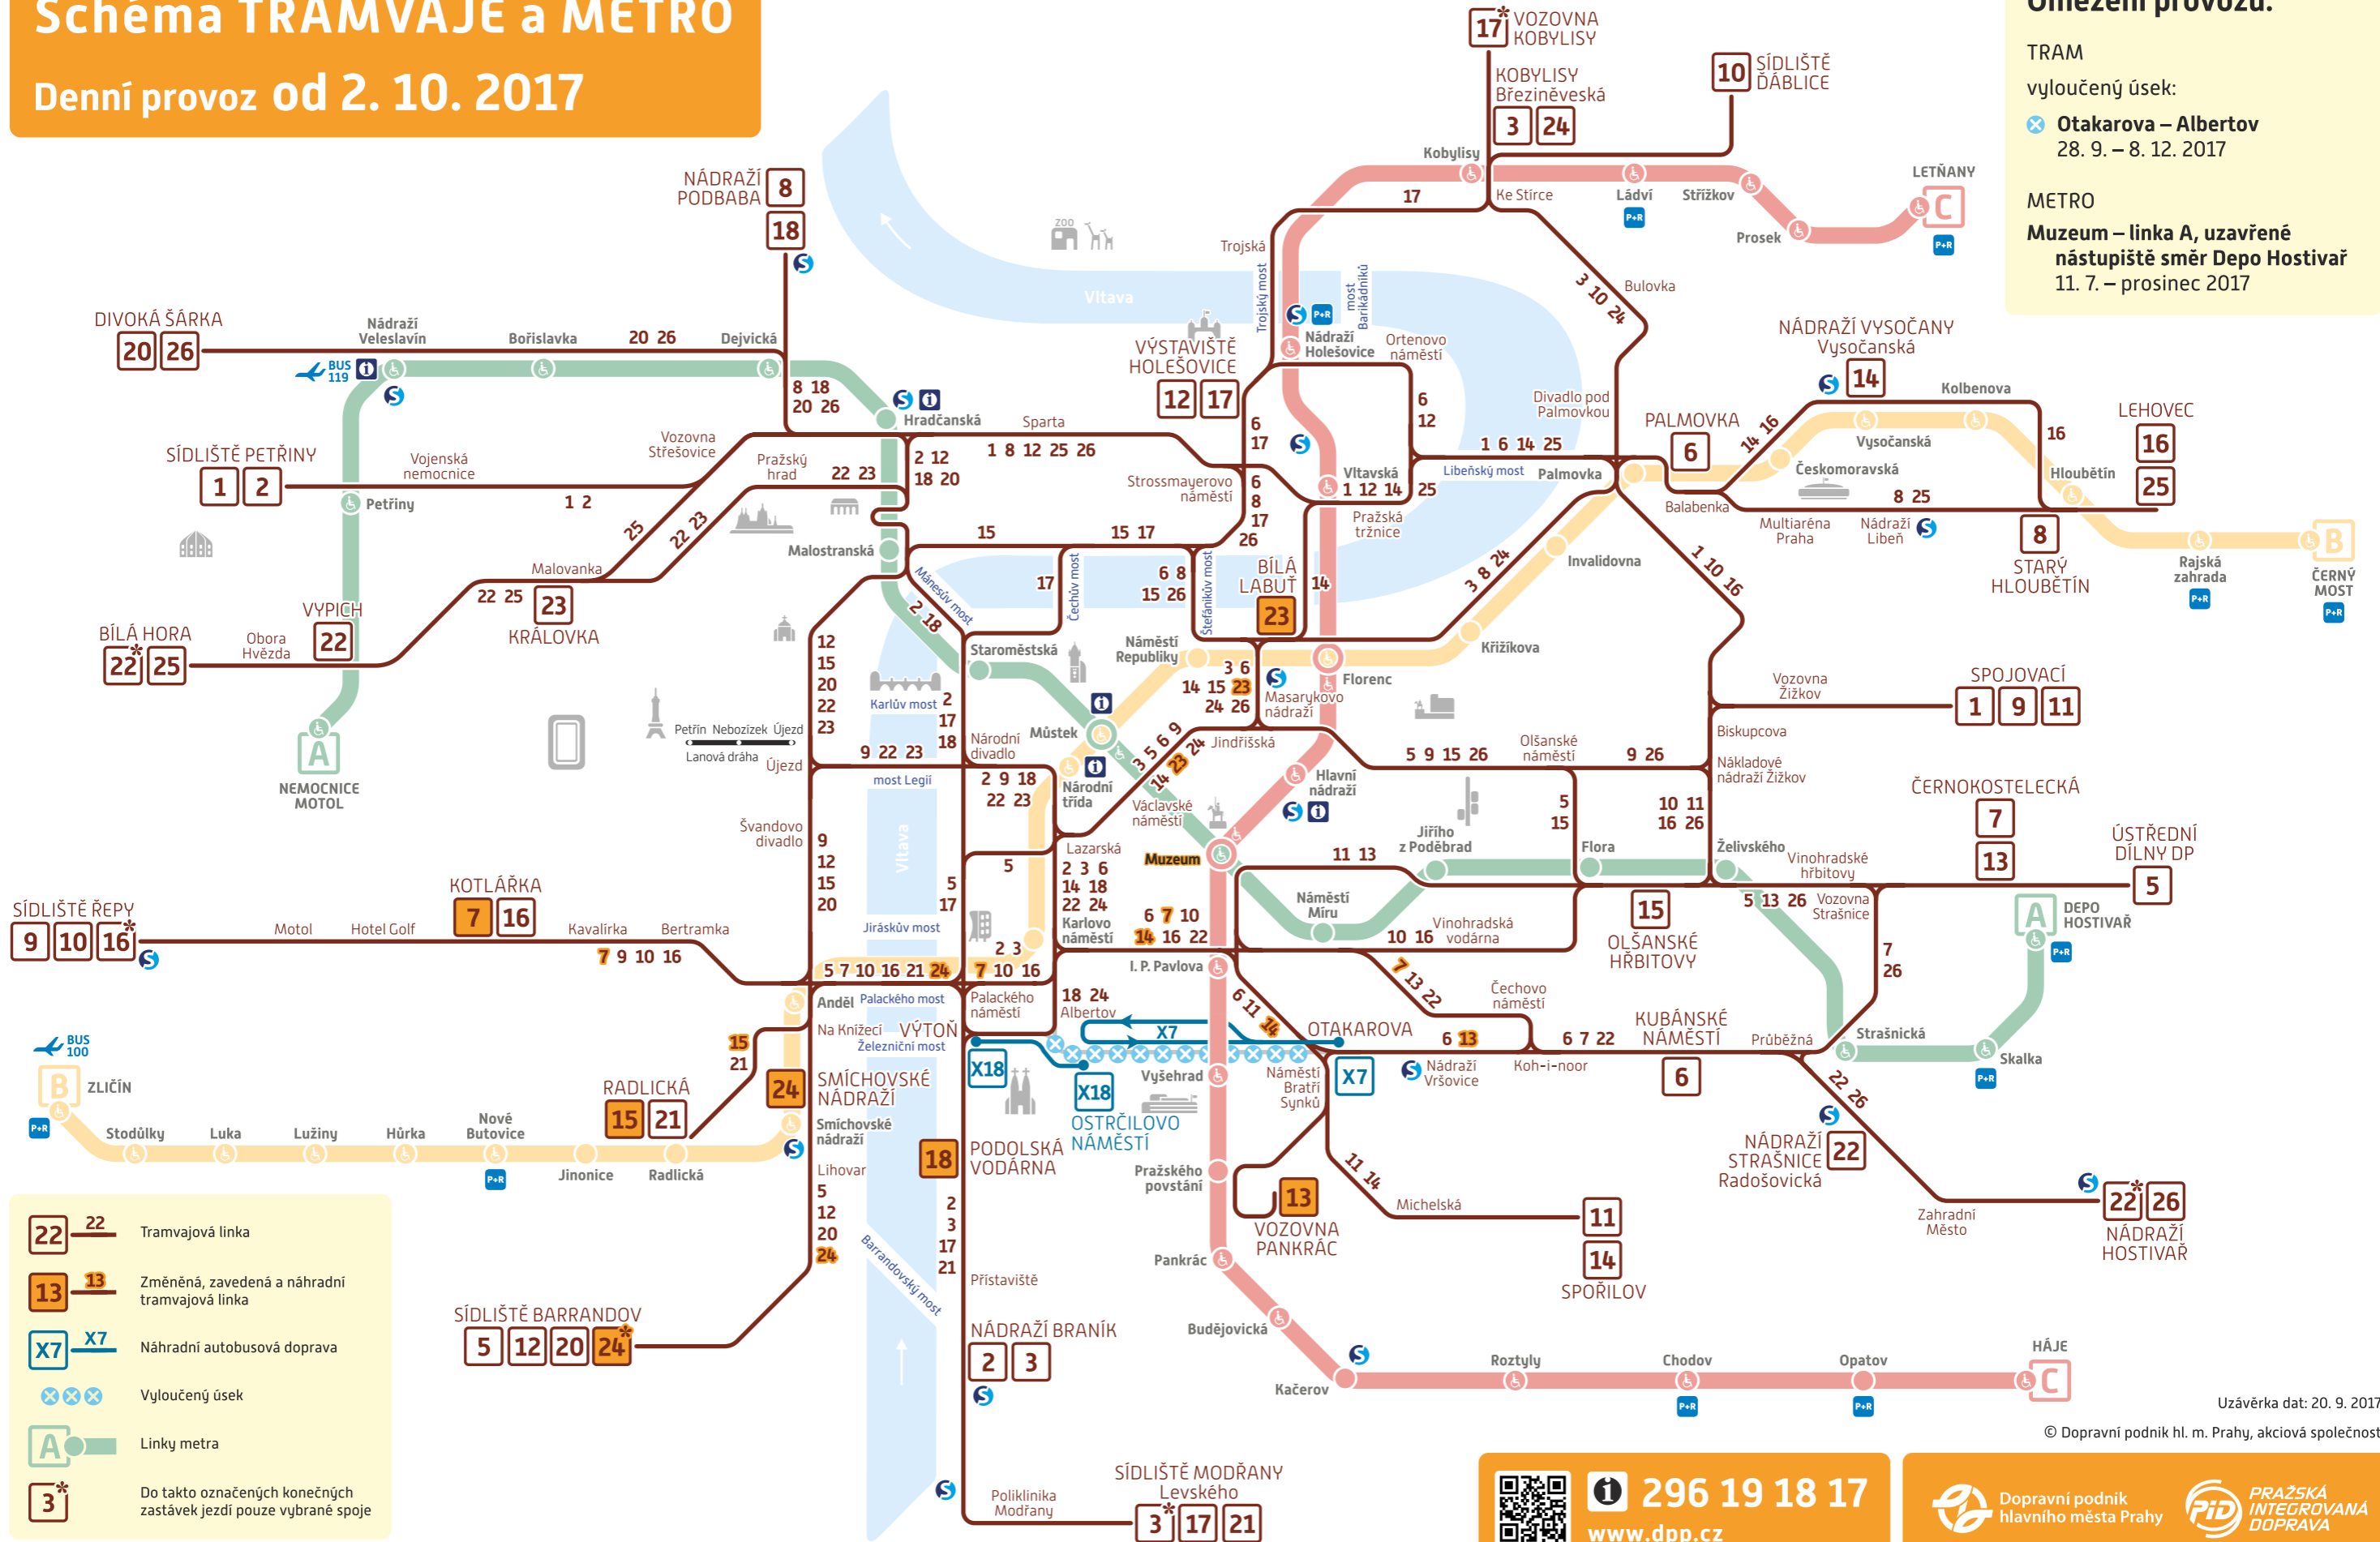

# Schéma TRAMVAJE a METRO

## Denní provoz od 2. 10. 2017

### Omezení provozu:

TRAM

vyloučený úsek:

**X Otakarova – Albertov**  
28. 9. – 8. 12. 2017

METRO

**Muzeum – linka A, uzavřené**  
**nástupiště směr Depo Hostivař**  
11. 7. – prosinec 2017

**22** — 22 Tramvajová linka

**13** — 13 Změněná, zavedená a náhradní tramvajová linka

**X7** — X7 Náhradní autobusová doprava

**X X X** Vyloučený úsek

**A** Linky metra

**3\*** Do takto označených konečných zastávek jezdí pouze vybrané spoje