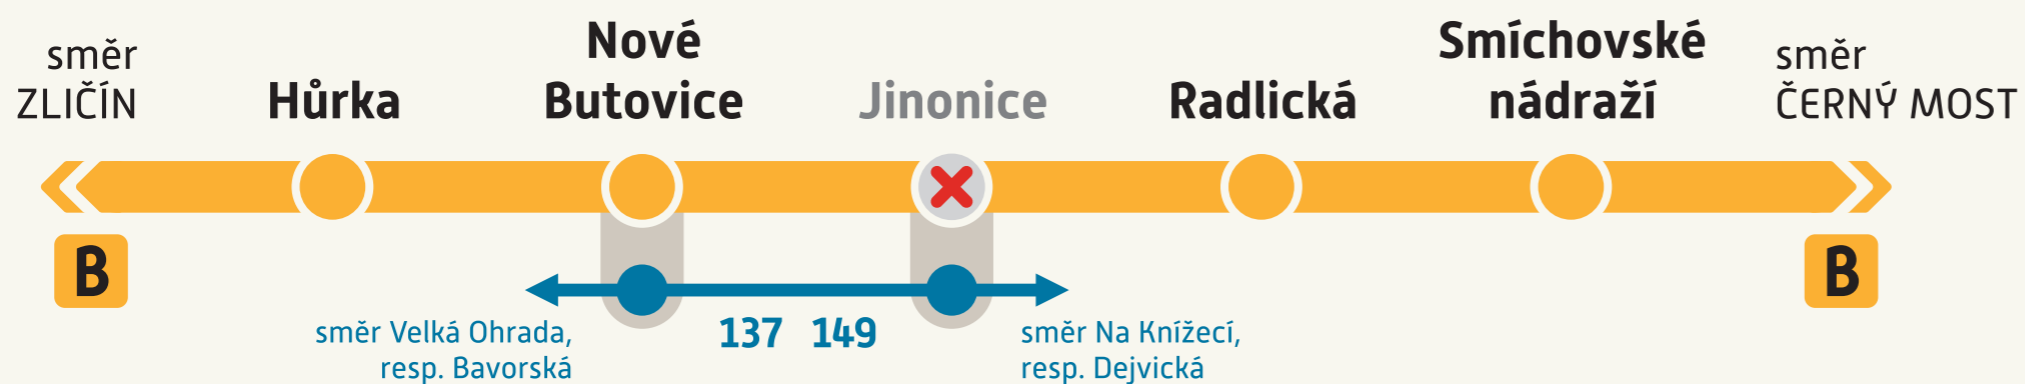

Tarifní opatření:

Cestující je povinen se při přestupu na náhradní dopravu prokázat platným jízdním dokladem nebo průkazem opravňujícím k bezplatné přepravě.