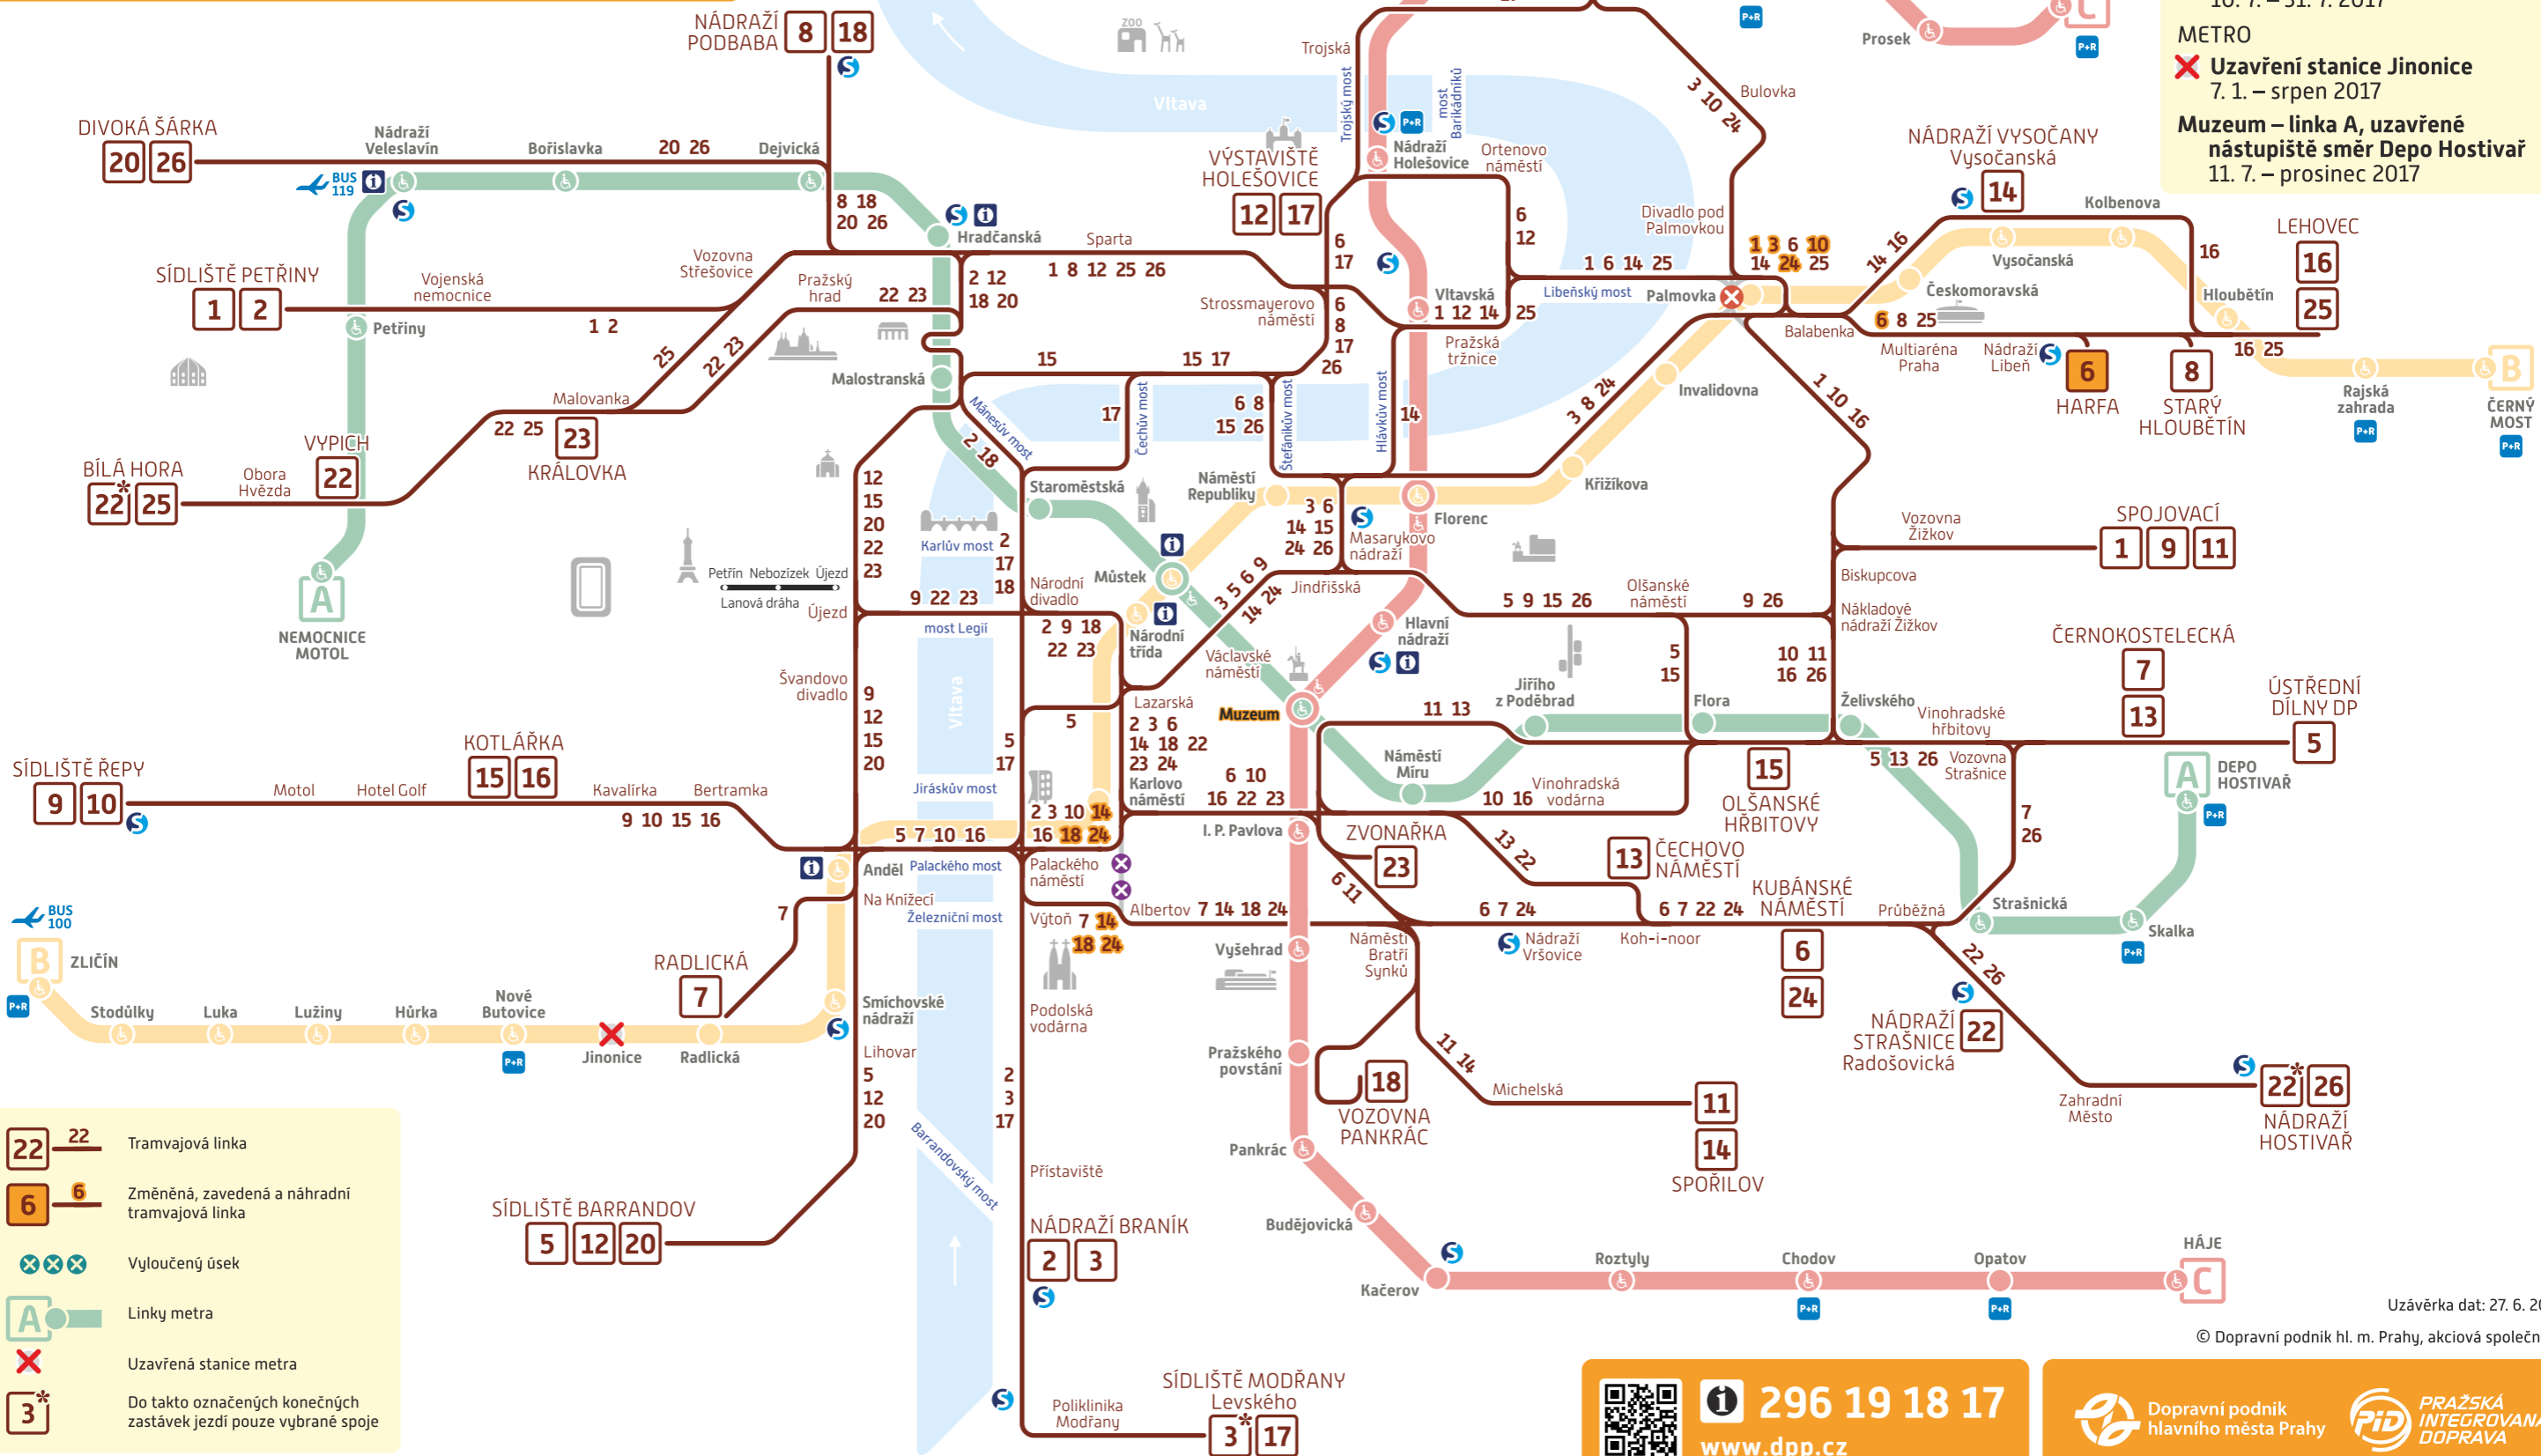

# Schéma TRAMVAJE a METRO

## Denní provoz od 10. 7. 2017

### Omezení provozu:

- TRAM  
vyloučený úsek:
- ✕ Březiněveská – Vozovna Kobylisy  
1. 7. – 31. 8. 2017
  - ✕ Morář – Albertov  
1. 7. – 8. 8. 2017
  - ✕ Palmovka (část ul. Zenklova)  
10. 7. – 31. 7. 2017
- METRO
- ✕ Uzavření stanice Jinonice  
7. 1. – srpen 2017
  - Muzeum – linka A, uzavřené nástupiště směr Depo Hostivař  
11. 7. – prosinec 2017

- 22 22 Tramvajová linka
- 6 6 Změněná, zavedená a náhradní tramvajová linka
- ✕✕✕ Vyloučený úsek
- A Linky metra
- ✕ Uzavřená stanice metra
- 3\* Do takto označených konečných zastávek jezdí pouze vybrané spoje