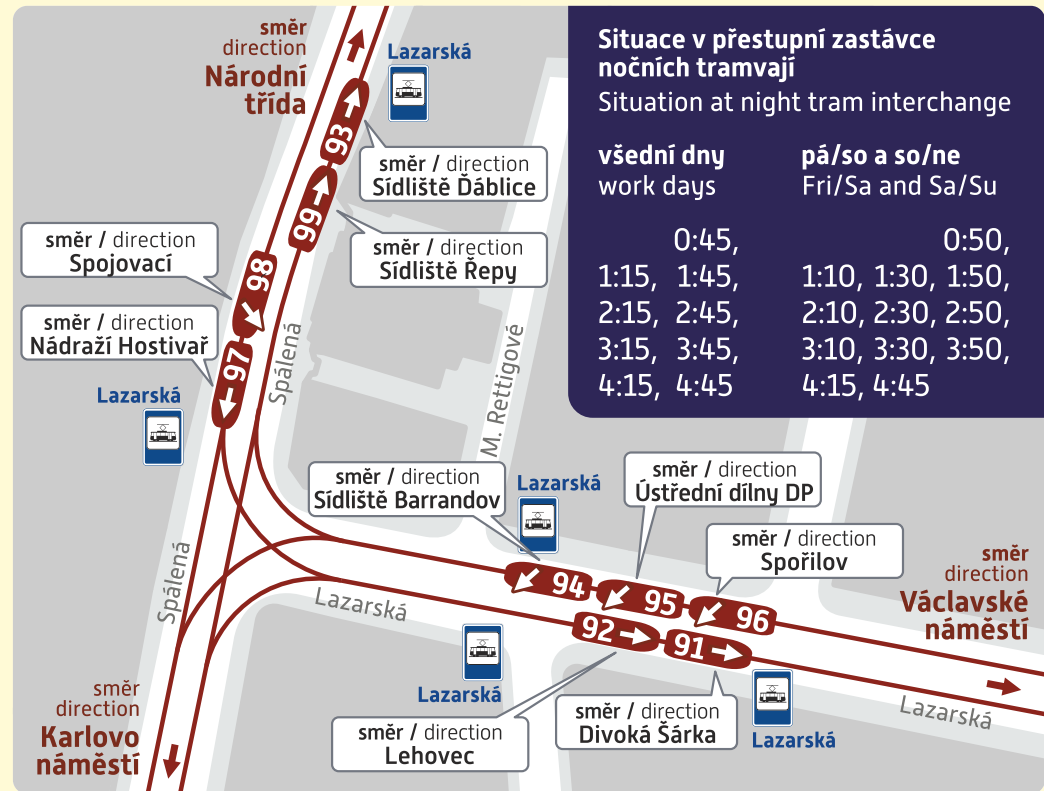

Noční odjezdy tramvajových linek z centrální přestupní zastávky LAZARSKÁ

Trvalý stav – od 30. dubna 2017

Night departures of tram lines from the central interchange LAZARSKÁ

Permanent situation – valid as of the 30th April 2017