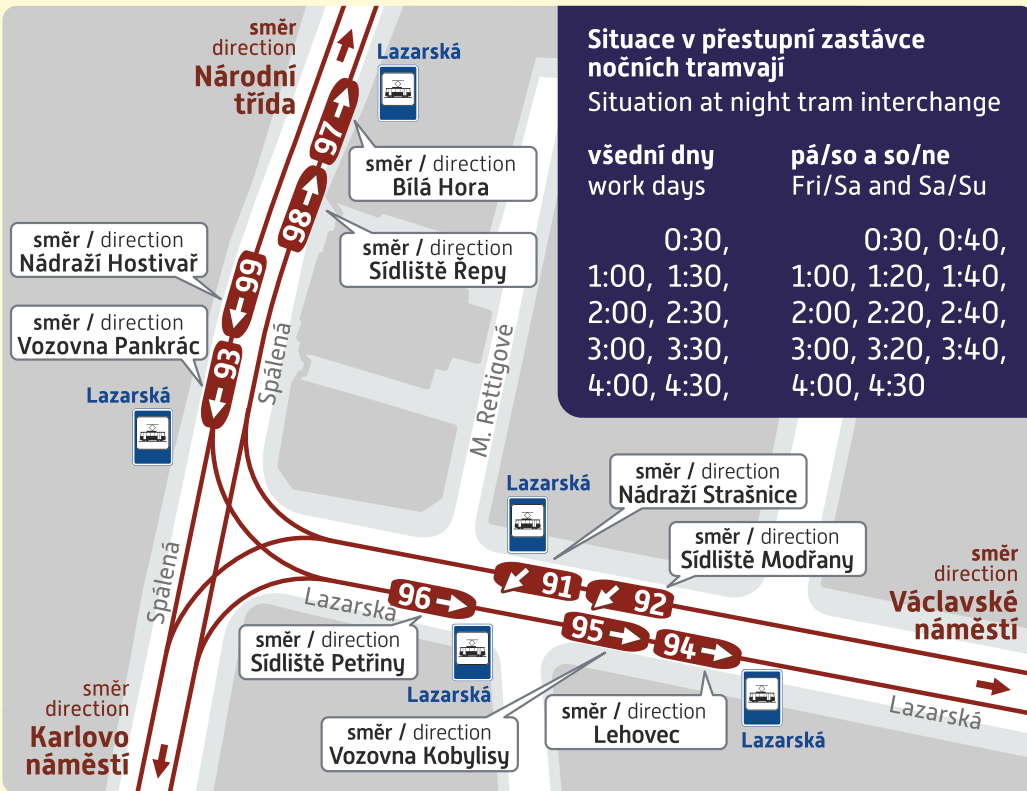

Noční odjezdy tramvajových linek z centrální přestupní zastávky LAZARSKÁ

Trvalý stav – od 30. dubna 2017

Night departures of tram lines from the central interchange LAZARSKÁ

Permanent situation – valid as of the 30th April 2017