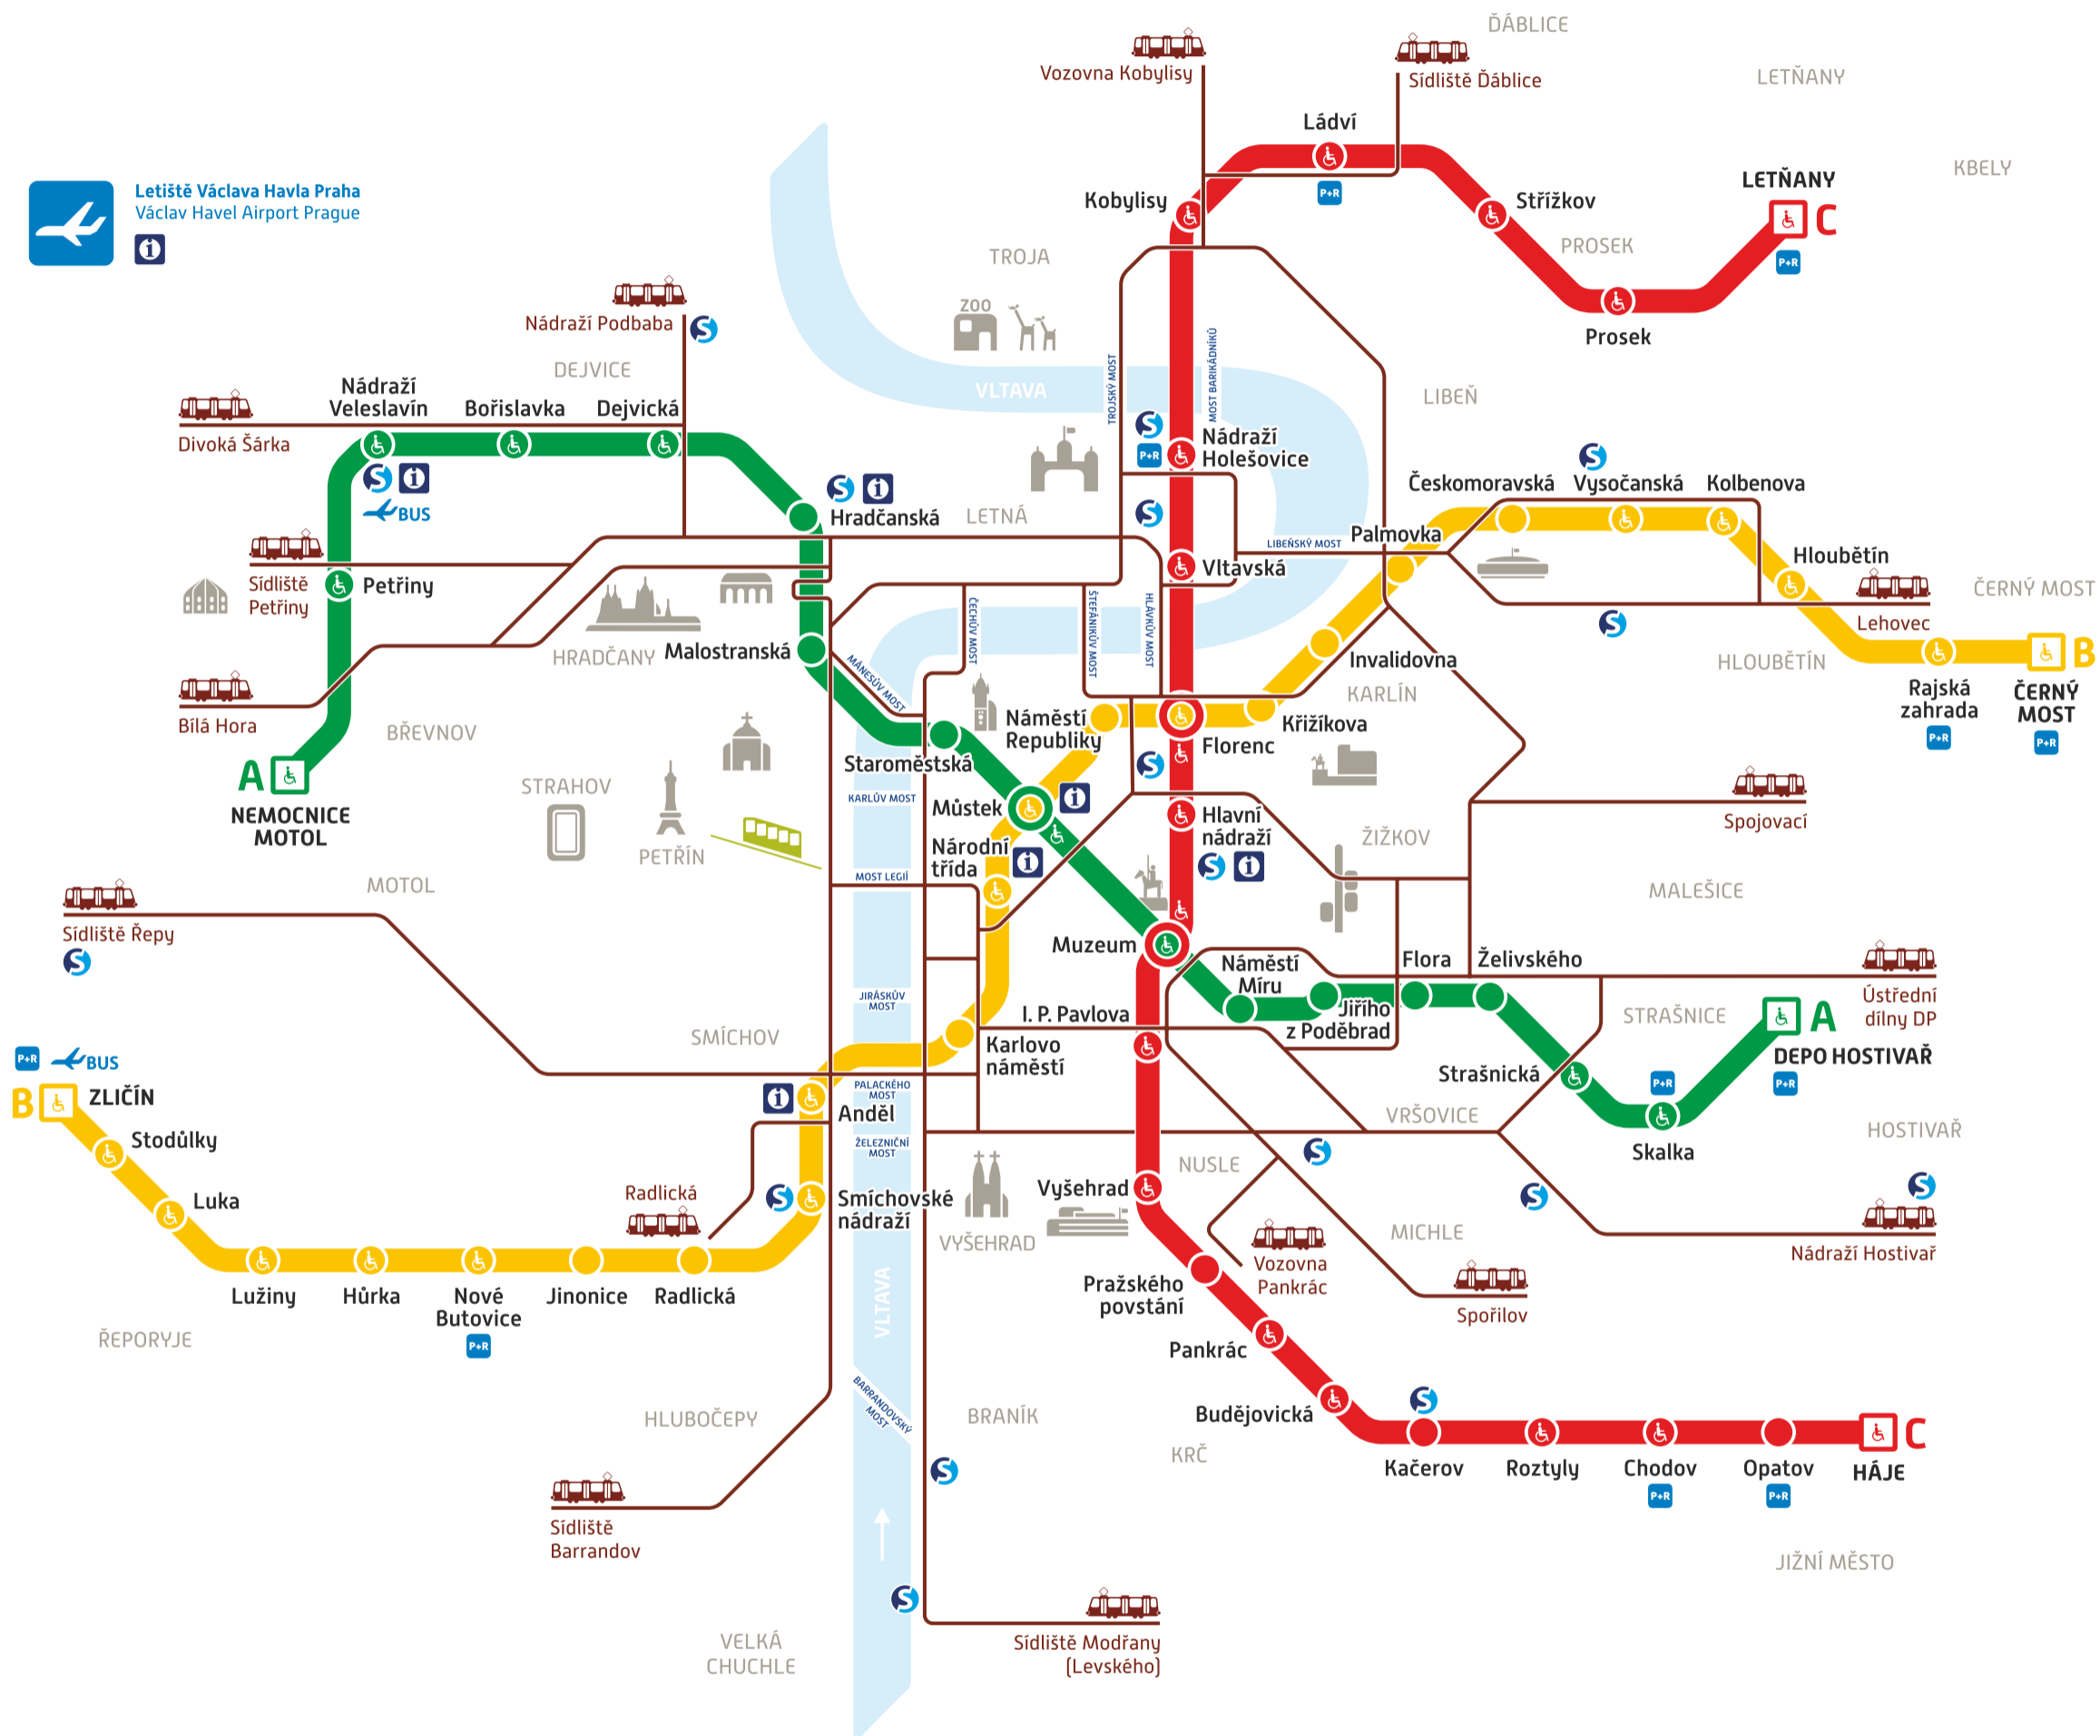

PRAHA

PRAGUE

Orientační plán metra

Metro map

Letiště Václava Havla Praha
Václav Havel Airport Prague

A B C Linky a stanice metra
Metro lines and stations

Bezbariérový přístup
Barrier-free access

Bus MHD na Letiště Václava Havla Praha
Public transport buses to Václav Havel Airport Prague

Parkoviště P+R
Park and ride

Konečná stanice metra
Metro terminus station

Tramvajová trať
Tram line

Přestup na linky S a další vlakové spoje
Transfer to lines S and other railway lines

Infocentrum DP
Public transport information

Stanice přestupní
Transfer station

Lanová dráha
Funicular

© Dopravní podnik hl. m. Prahy, akciová společnost
prosinec 2016

296 19 18 17
www.dpp.cz

Dopravní podnik hlavního města Prahy

PRAŽSKÁ INTEGROVANÁ DOPRAVA