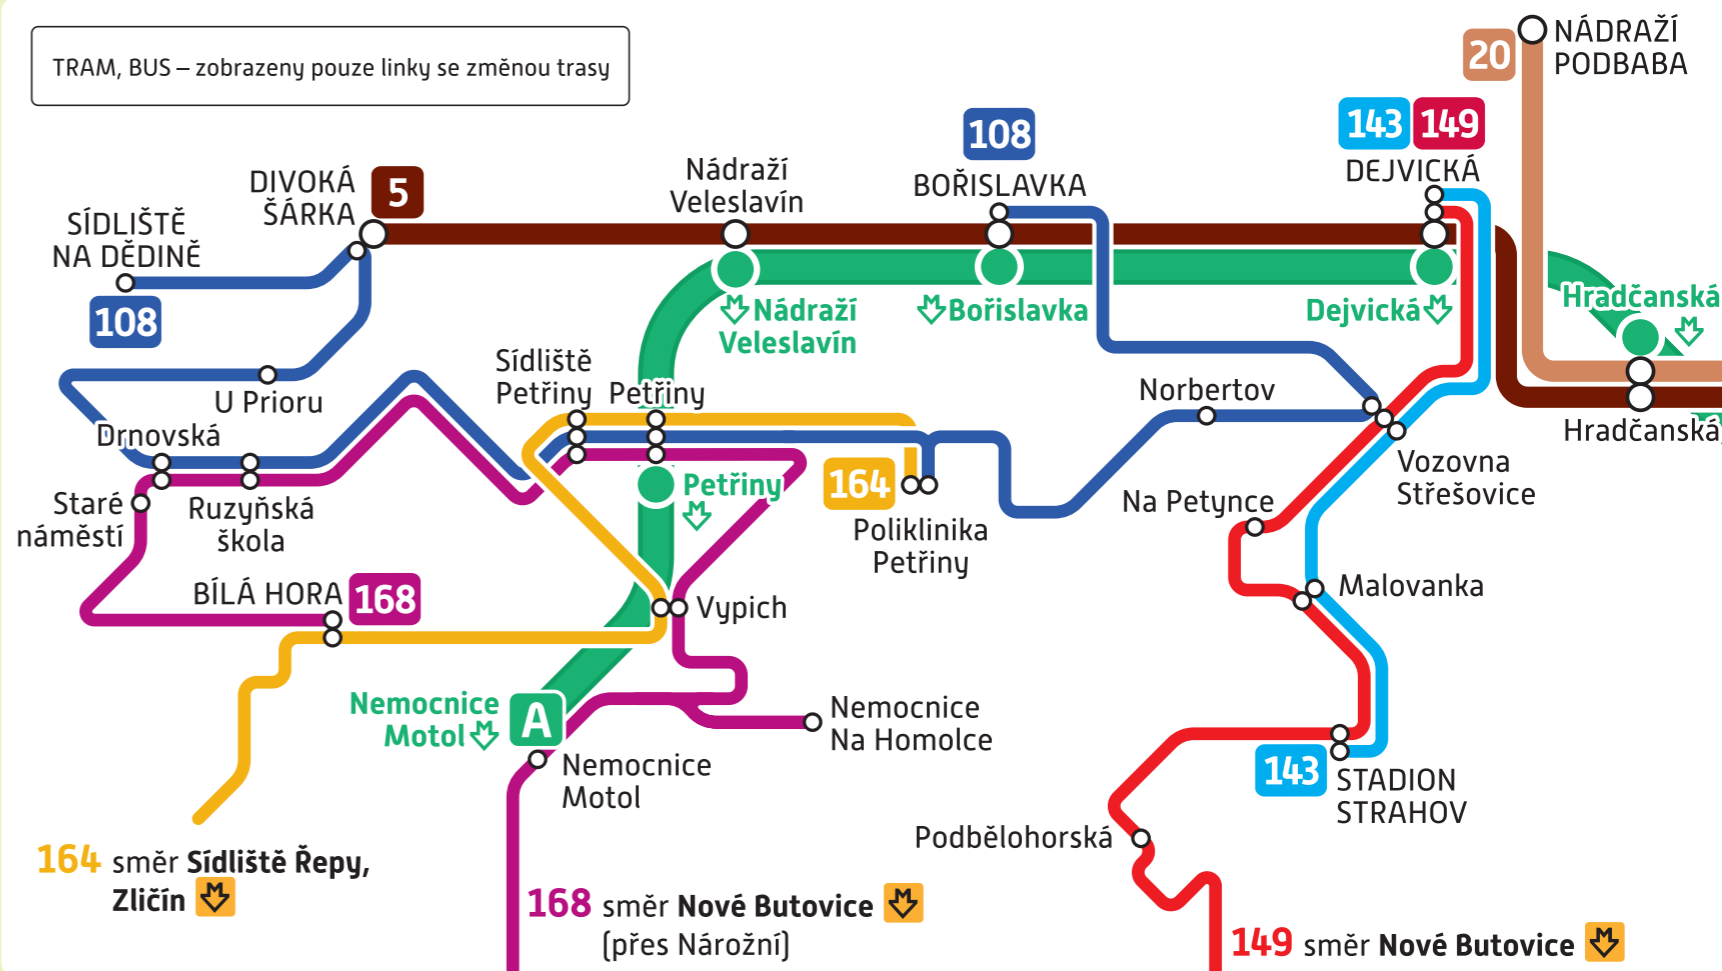

od soboty 31. října 2015

provedeny následující trvalé změny
v Pražské integrované dopravě:

Změny v provozu TRAM:

- **5** nově je ve směru z centra ze zastávky Vítězné náměstí vedena přes zastávky Dejvická, Bořislavka a Nádraží Veleslavín do zastávky Divoká Šárka, kde je ukončena
- **20** nově je ve směru z centra ze zastávky Vítězné náměstí vedena přes zastávky Lotyšská a Zelená do zastávky Nádraží Podbaba, kde je ukončena

Nové BUS linky:

- **146** zavedena v trase Spojovací – Hrdlořezská – Na Lukách – Mezitraťová (linka je v provozu pouze v pracovní dny)
- **149** zavedena v trase Dejvická – Vozovna Střešovice – Na Petynce – Malovanka – Stadion Strahov – Podbělohorská – Klamovka – U Waltrovky – Jinonice – Nové Butovice

Změny v provozu BUS:

- **108** nově je vedena v trase Sídliště Na Dědině – Divoká Šárka – U Prioru – Drnovská – Ruzyňská škola – Petřiny – Poliklinika Petřiny – Vojenská nemocnice – Norbertov – Vozovna Střešovice – Bořislavka
- **137** nově je zřízena zastávka Nové Butovice směr Bavorská, v autobusovém terminálu (u metra) v zastávce linky 137 směr Na Knížecí
- **143** nově je vedena pouze v trase Dejvická – Stadion Strahov (v úseku Stadion Strahov – Nové Butovice nahrazena linkou 149)
- **168** nově je vedena v trase Nové Butovice – Kodymova – Nárožní – Za Mototechnou – Nemocnice Motol – Nemocnice Na Homolce – Vypich – Větrník – Petřiny – Ruzyňská škola – Staré náměstí – Jiviny – Bílá Hora

TRAM, BUS – zobrazeny pouze linky se změnou trasy

164 směr Sídliště Řepy, Zličín

168 směr Nové Butovice (přes Nárožní)

149 směr Nové Butovice

174 nově je zřízena nástupní zastávka Nové Butovice v autobusovém terminálu (u metra) v zastávce linky 137 směr Na Knížecí

184 nově jsou vybrané spoje provozovány pouze v trase Velká Ohrada – Vypich

264 → **164** linka 264 je přečíslována na 164 a nově je vedena v trase Zličín – Sídliště Řepy – Bílá Hora – Vypich – Sídliště Petřiny – Petřiny – Poliklinika Petřiny

Nově zřízené zastávky BUS:

- **Pernerova** – mezi zastávkami Florenc a U Památníku, resp. Náměstí Winstona Churchilla obousměrně pro linky 133, 135, 175 a 207
- **U Bílého mlýnku** – za zastávkou Čakovice směr Třeboradice pro linky 110 a 295

Přejmenování zastávek:

- **Hlubočepská** – nově Nádraží Hlubočepy
- **Staré náměstí** (v ul. Stochovská) – nově Drnovská

Změny v zastávkách povrchové dopravy:

Změna charakteru zastávek TRAM:

Baterie, Ořechovka, Sibeliova – nový charakter zastávky – na znamení

296 19 18 17

Dopravní podnik hlavního města Prahy