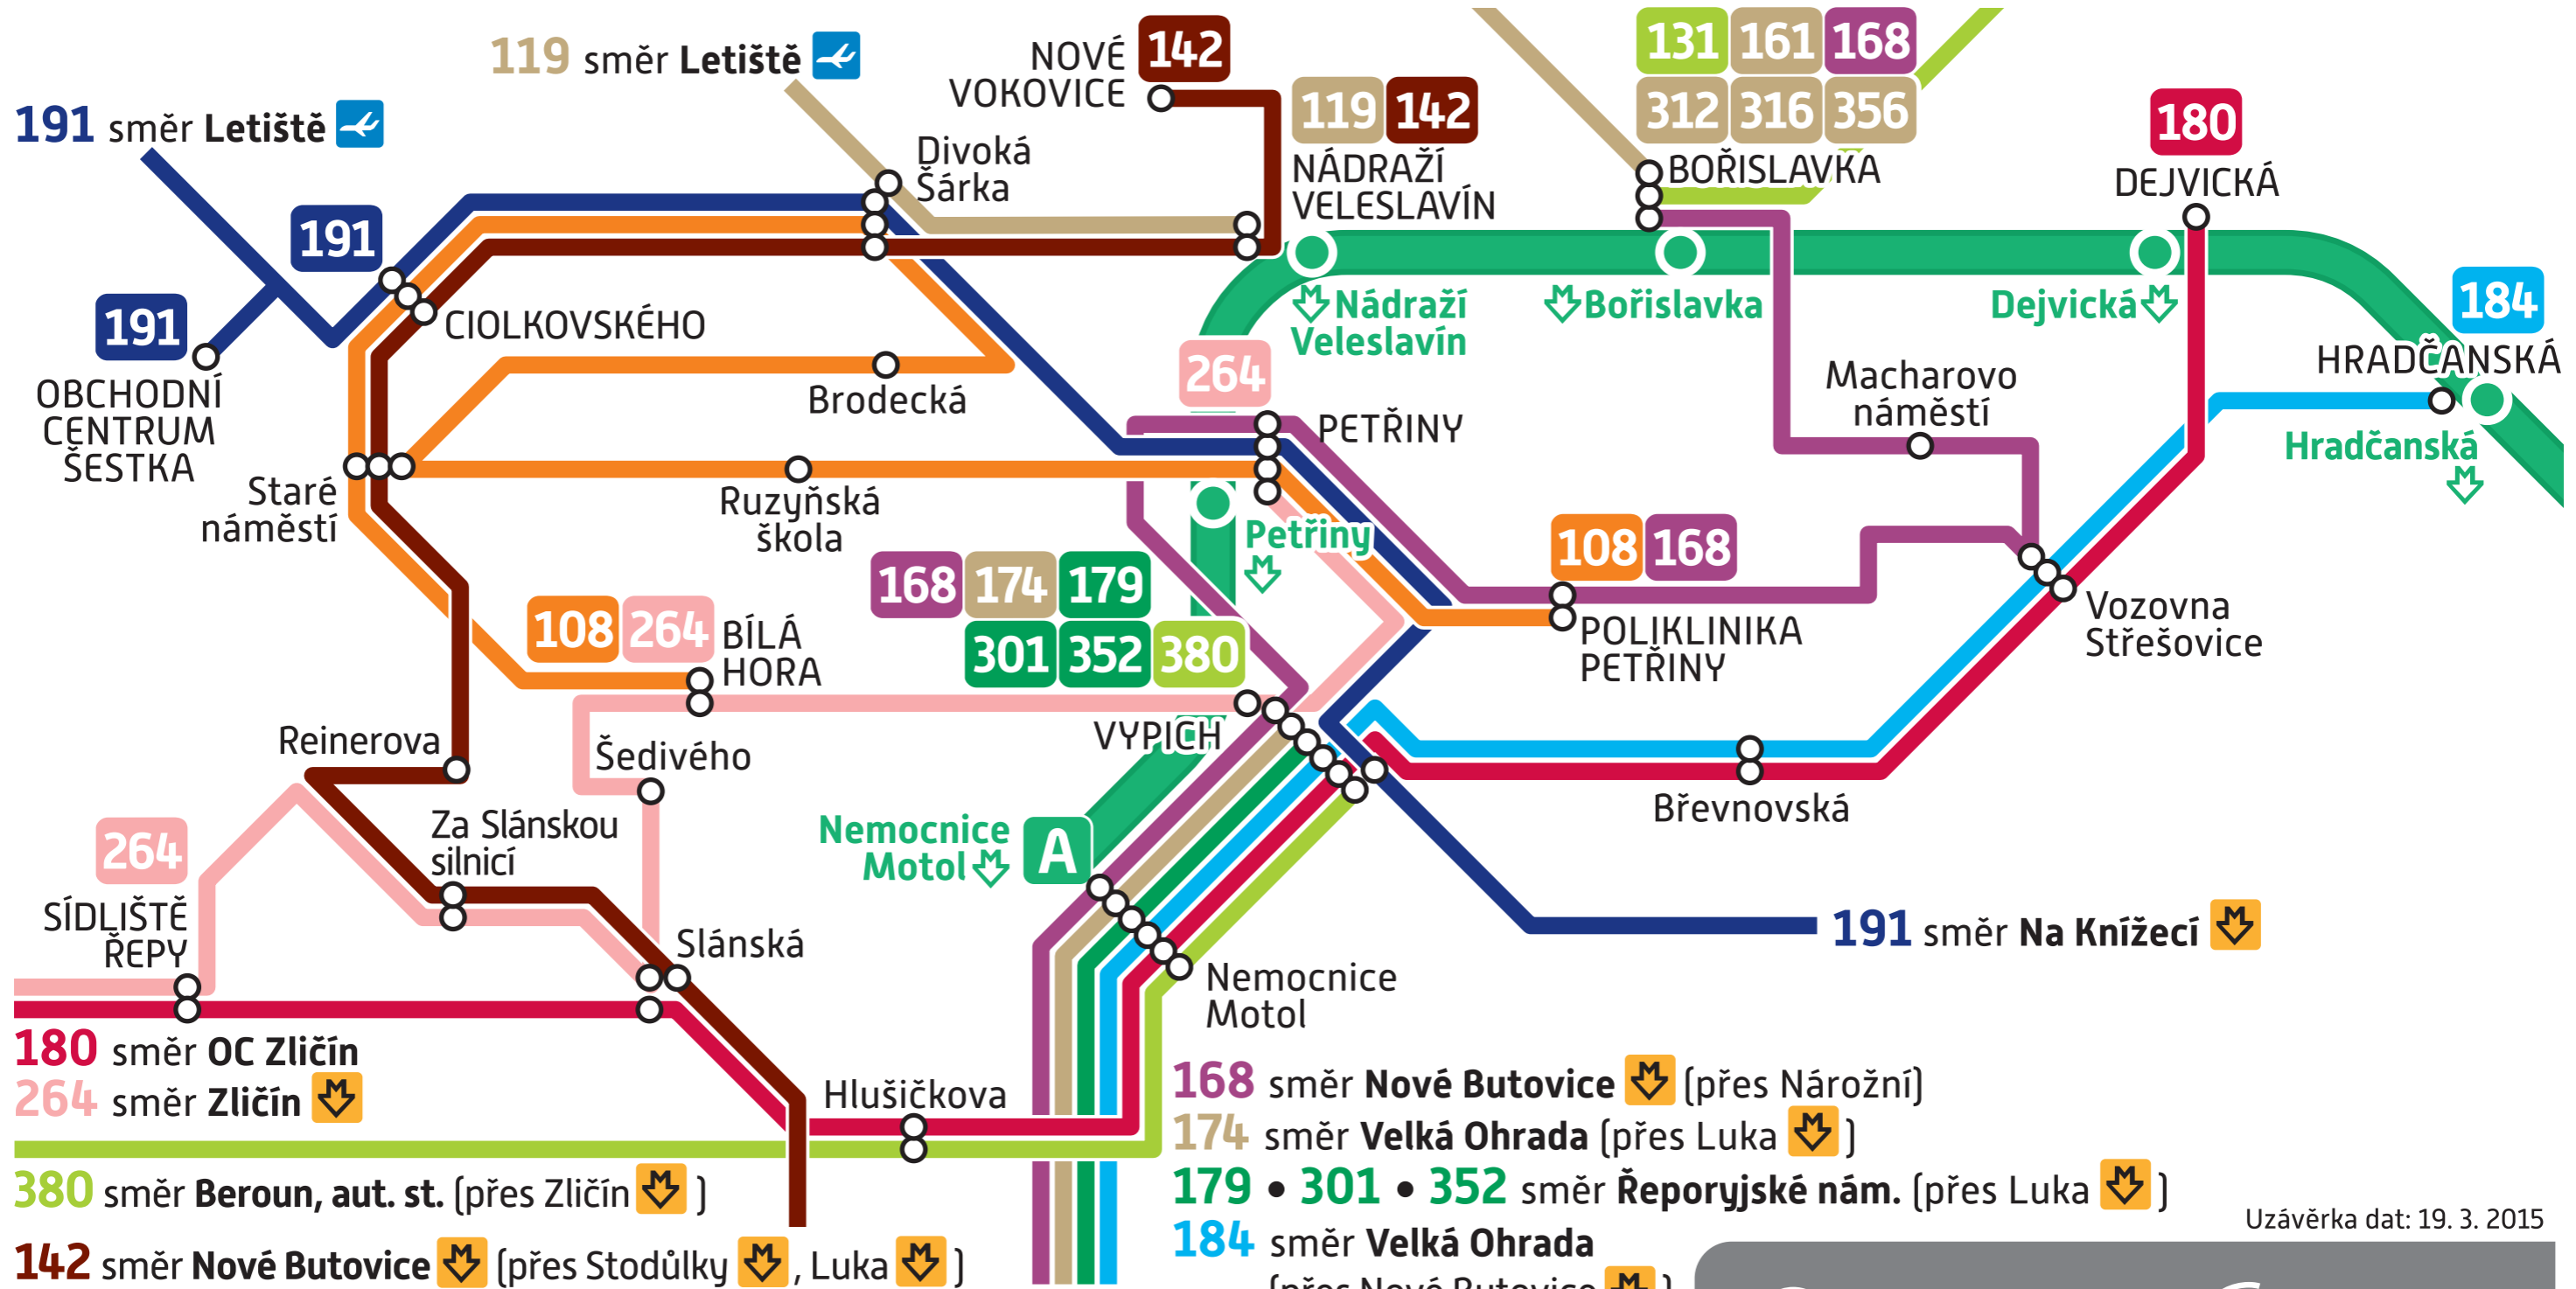

# Trvalé změny autobusových linek od 7. 4. 2015

296 19 18 17 [www.dpp.cz](http://www.dpp.cz)

oblast DEJVICE • BŘEVNOV • VOKOVICE • LIBOC • RUZYNĚ • ŘEPY

Znázorněny jen změněné a nově zřízené linky. Linky 214, 216, 218 a 225 jsou zrušeny a nahrazeny jinými linkami.

**180** směr OC Zličín

**264** směr Zličín

**380** směr Beroun, aut. st. (přes Zličín)

**142** směr Nové Butovice (přes Stodůlky, Luka)

**168** směr Nové Butovice (přes Nárožní)

**174** směr Velká Ohrada (přes Luka)

**179 • 301 • 352** směr Řeporyjské nám. (přes Luka)

**184** směr Velká Ohrada (přes Nové Butovice)

Uzávěrka dat: 19. 3. 2015

Dopravní podnik hlavního města Prahy

PRAŽSKÁ INTEGROVANÁ DOPRAVA