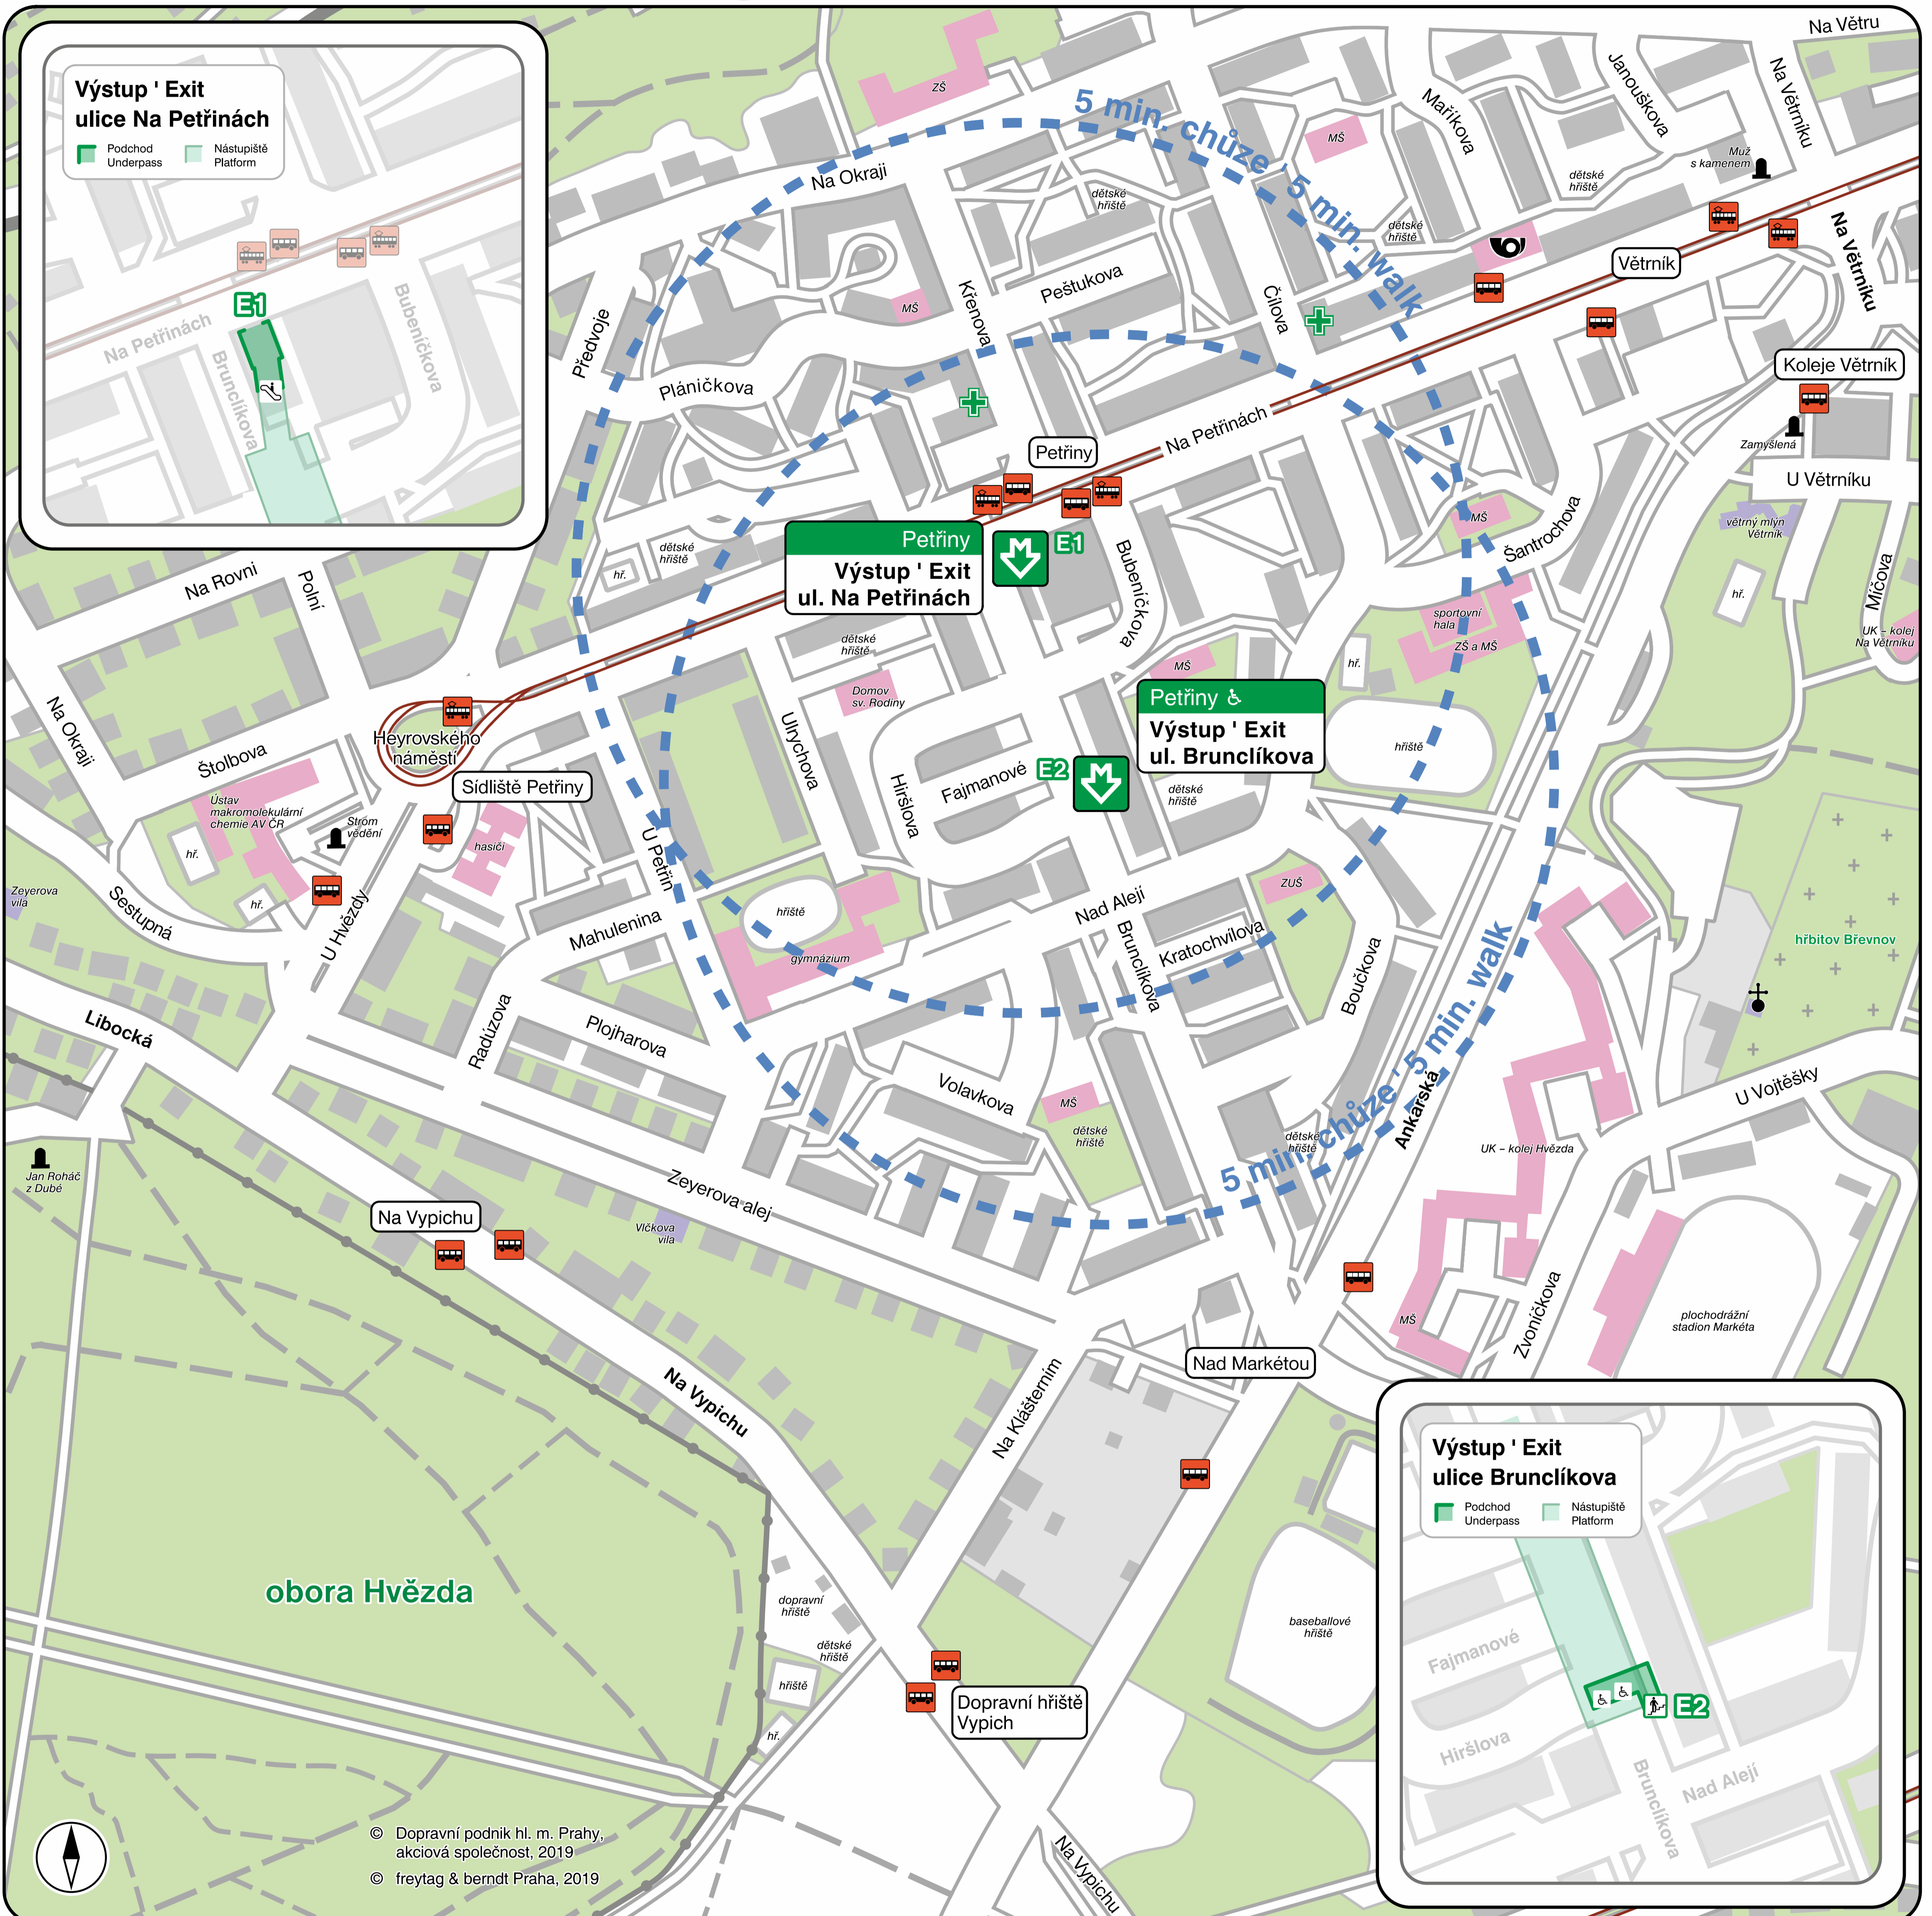

Okolí stanice metra ' The Metro Station Area Map

Petřiny

Výstup ' Exit

- ← E1 ulice Na Petřinách
- E2 ulice Brunclíkova

0 100 200 m

- | | | | | | | | |
|---|--|----------------------|--------------------|----------------------|---------------------|-------------------------------------|---------------------------------------|
| Stanice metra (vstup, výstup)
Metro station (entrance, exit) | Zastávka tramvaje; autobusu
Tram stop; bus stop | Železnice
Railway | Kaple
Chapel | Pošta
Post office | Hřbitov
Cemetery | Schody
Stairs | Veřejná budova
Public building |
| Výstup ' Exit | Zastávka tramvaje; autobusu | Zeď
Wall | Pomník
Monument | Lékárna
Pharmacy | Hotel | Průmyslový areál
Industrial area | Významný objekt
Object of interest |

Linky metra ' Metro lines