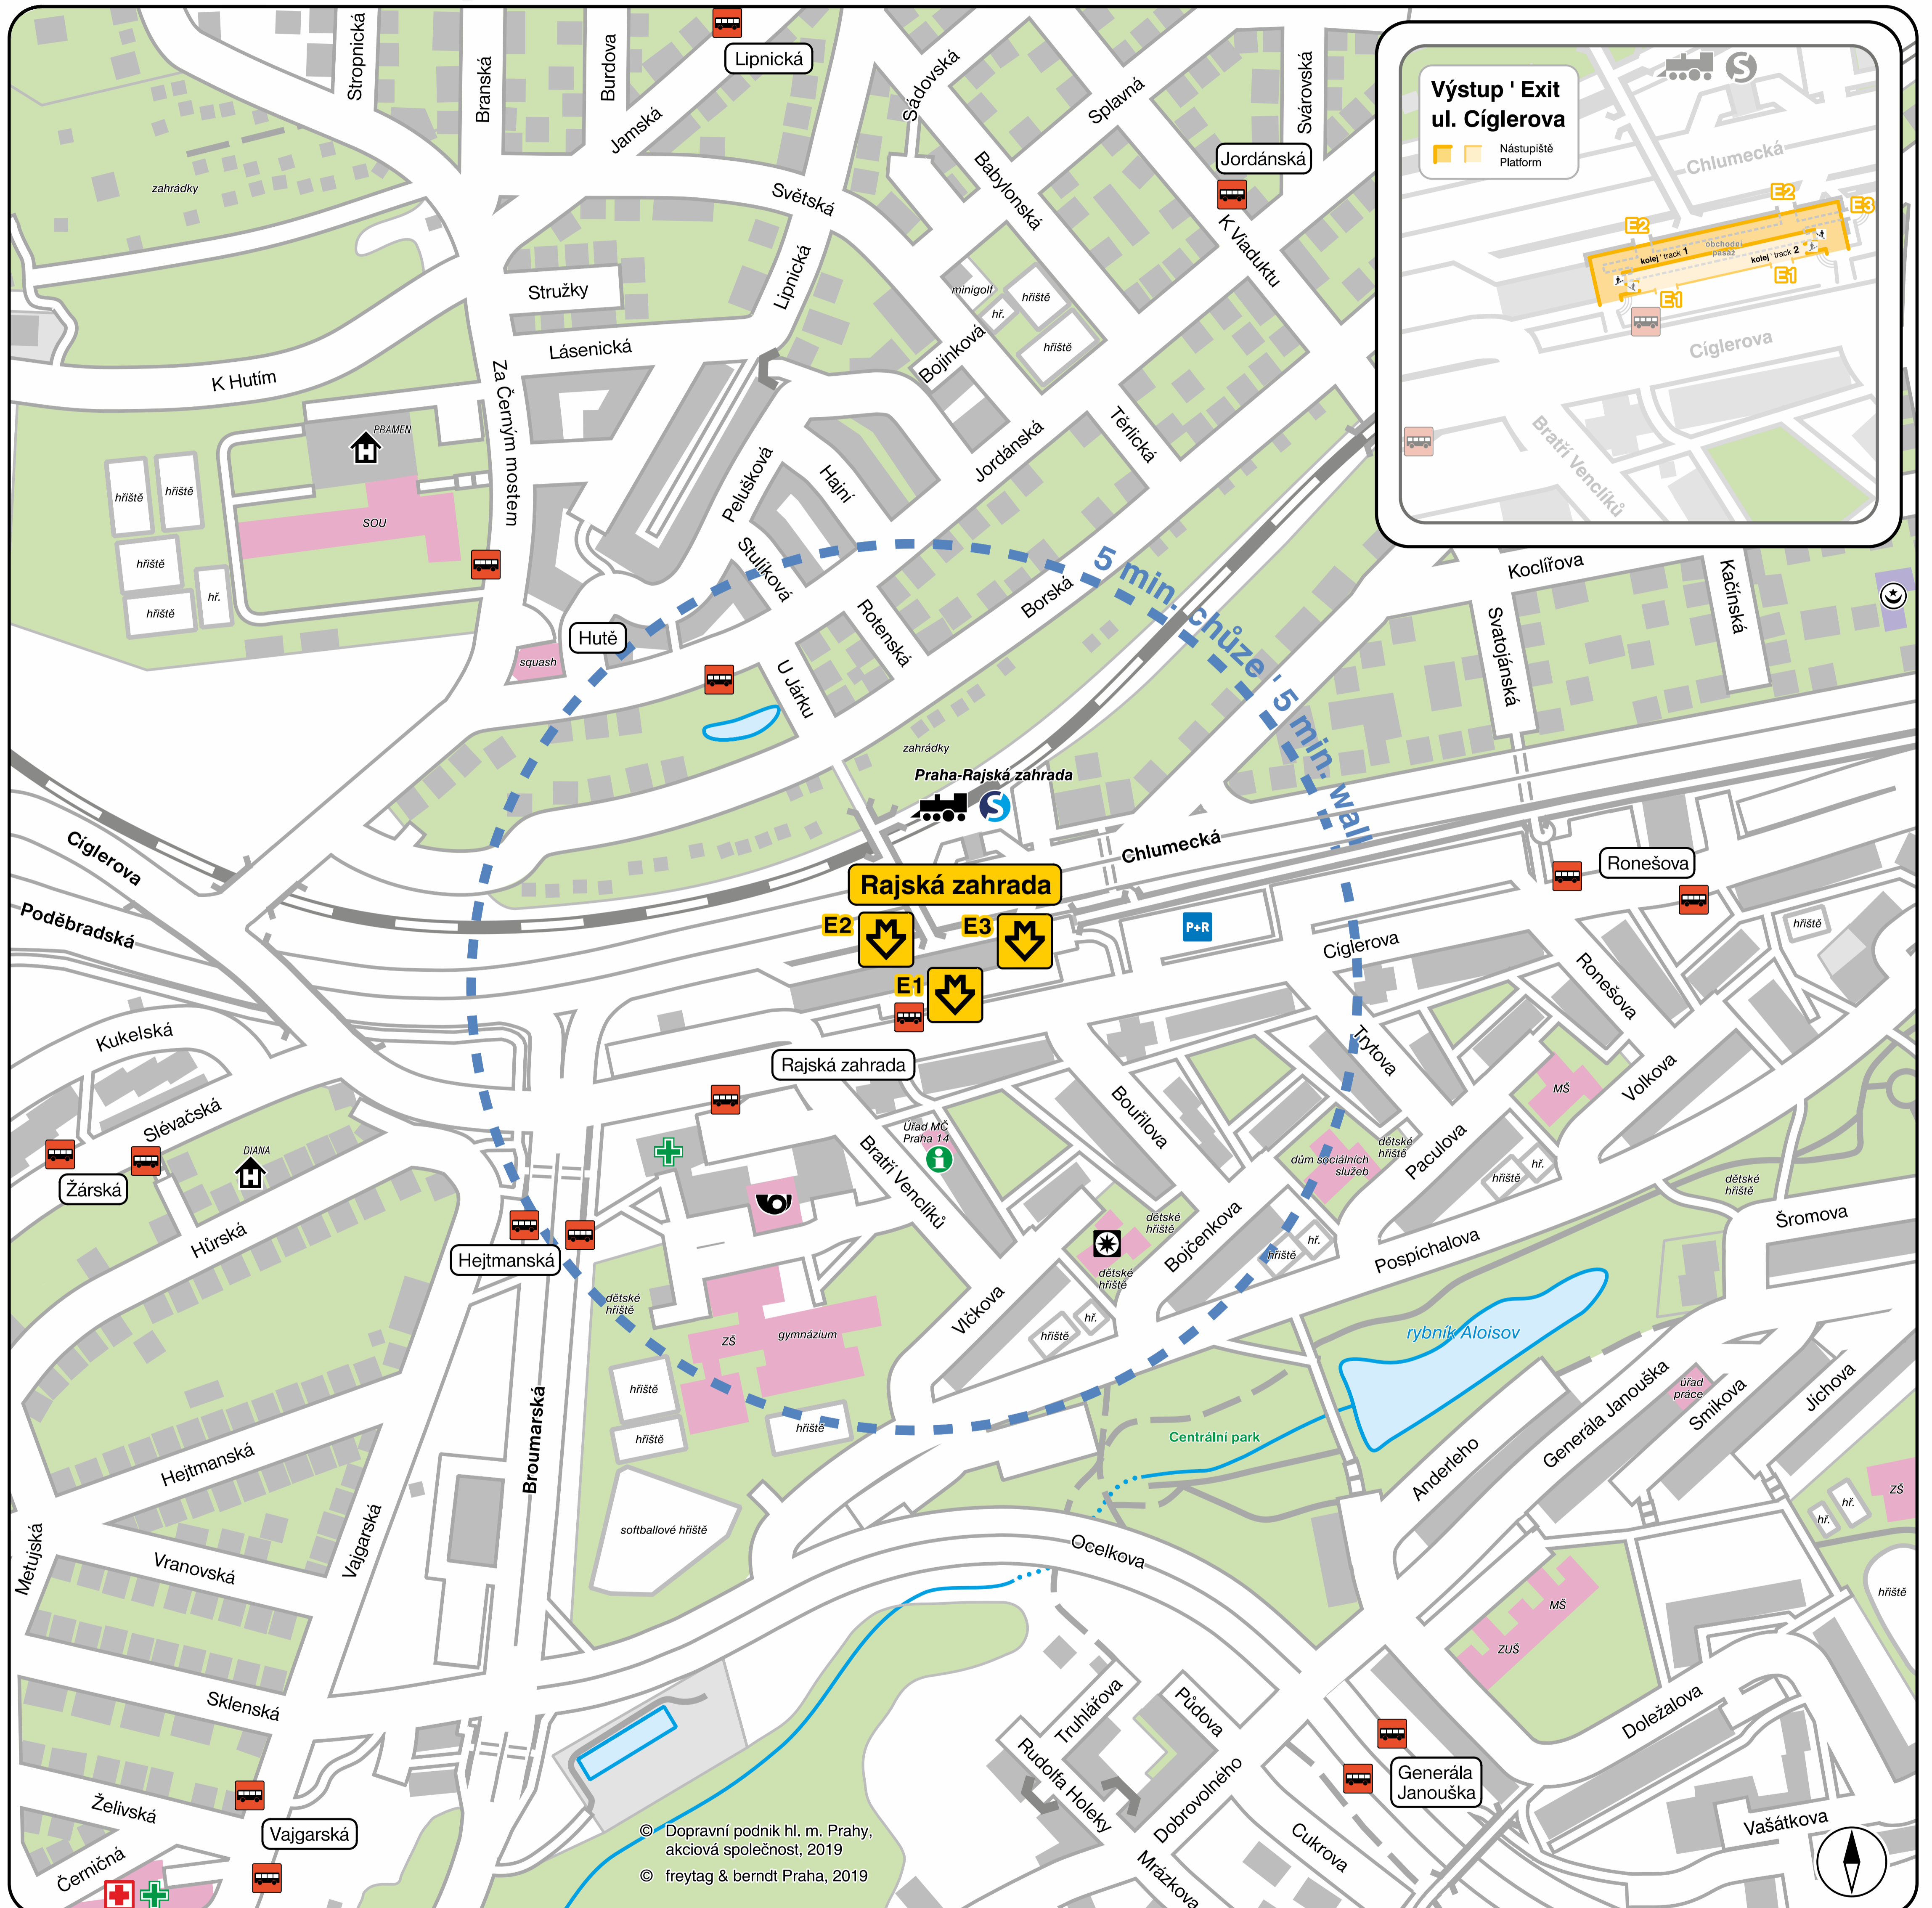

# Okolí stanice metra ' The Metro Station Area Map

## Rajská zahrada

Výstup ' Exit

- E1 ulice Cíglerova
- E2 ulice Chlumecká
- E3 pochozí část tubusu metra - Černý Most

- |   |                               |                                   |                     |  |                               |                                       |                                   |
|---|-------------------------------|-----------------------------------|---------------------|--|-------------------------------|---------------------------------------|-----------------------------------|
| Stanice metra (vstup, výstup)<br>Metro station (entrance, exit) | Zastávka autobusu<br>Bus stop | Schody<br>Stairs                  | Mešita<br>Mosque    | Zdravotnické zařízení<br>Medical service | Policie; hotel                | Průmyslový areál<br>Industrial area   | Veřejná budova<br>Public building |
| Železnice<br>Railway  | Podchod<br>Underpass          | Infocentrum<br>Information centre | Lékárna<br>Pharmacy | Pošta<br>Post office                     | Parkoviště P+R<br>Parking P+R | Významný objekt<br>Object of interest |                                   |

### Linky metra ' Metro lines