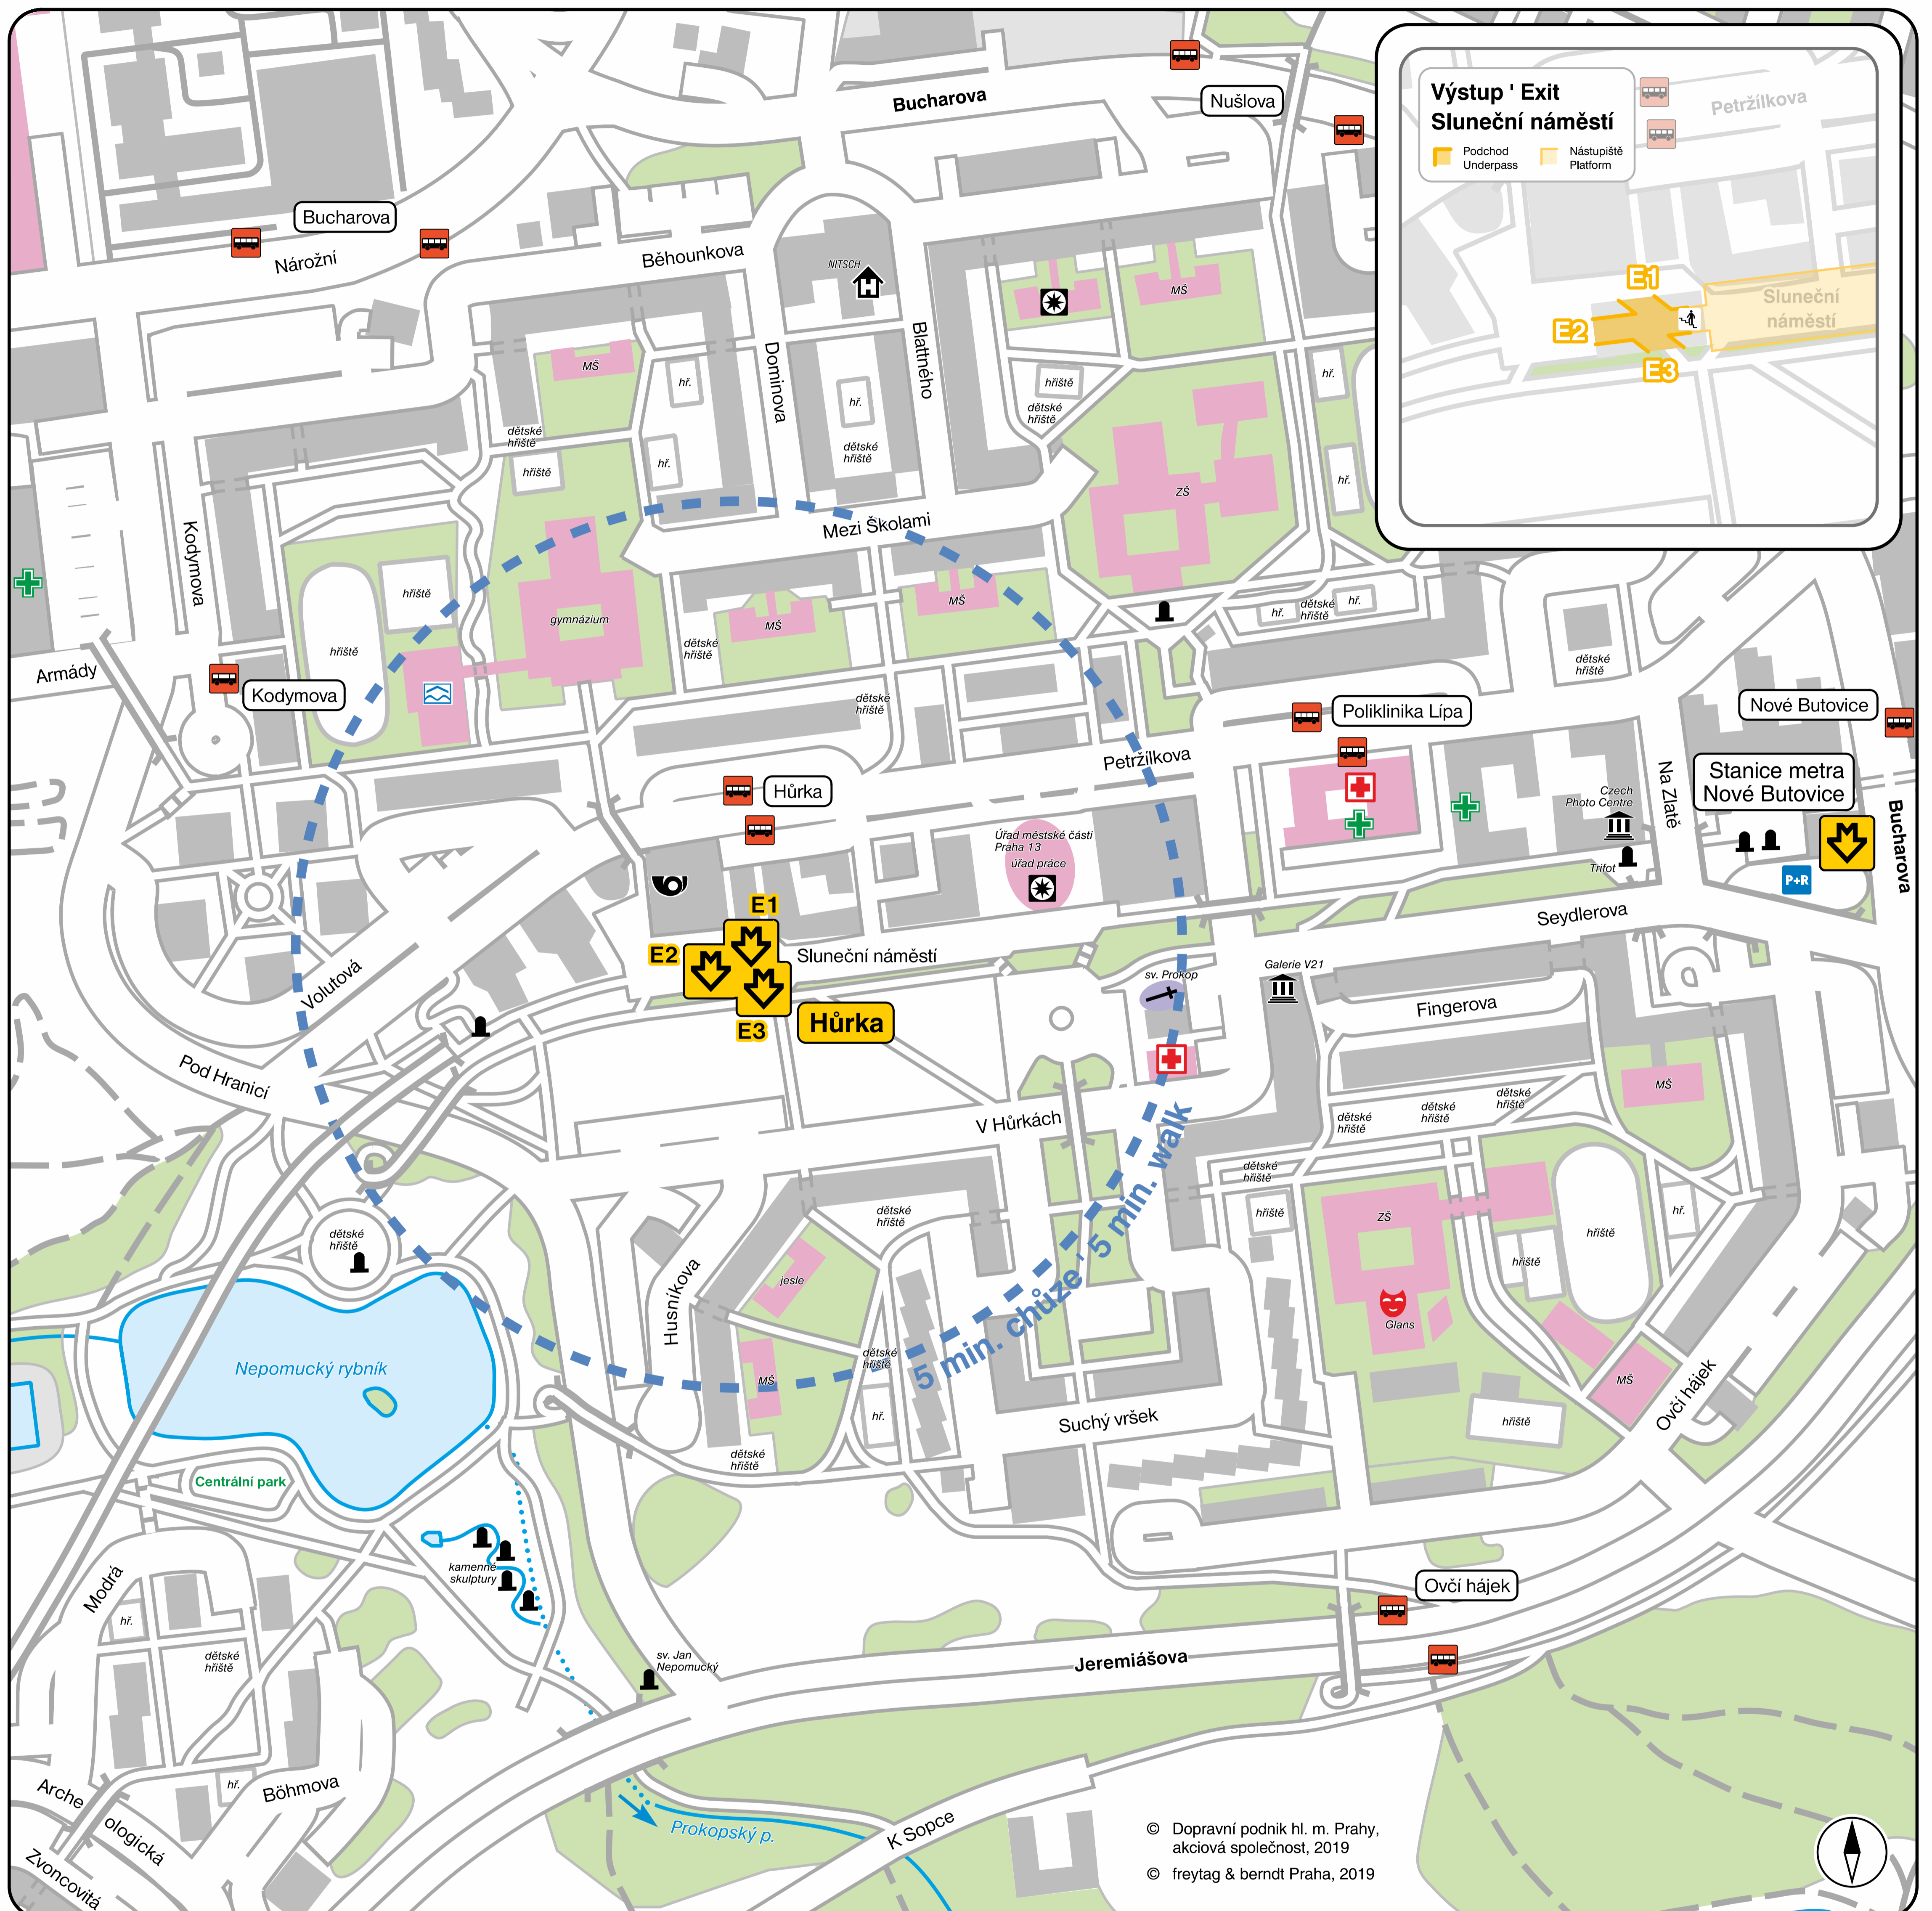

# Okolí stanice metra ' The Metro Station Area Map

# Hůrka

Výstup ' Exit

← E1-E3 Sluneční náměstí ♿

© Dopravní podnik hl. m. Prahy, akciová společnost, 2019  
© freytag & berndt Praha, 2019

0 100 200 m

Stanice metra (vstup, výstup)  
Metro station (entrance, exit)

Zastávka autobusu  
Bus stop

Schody  
Stairs

Podchod  
Underpass

Divadlo  
Theatre

Zdravotnické zařízení  
Medical service

Policie; hotel  
Police; hotel

Pasáž; parkoviště P+R  
Passage; parking P+R

Veřejná budova  
Public building