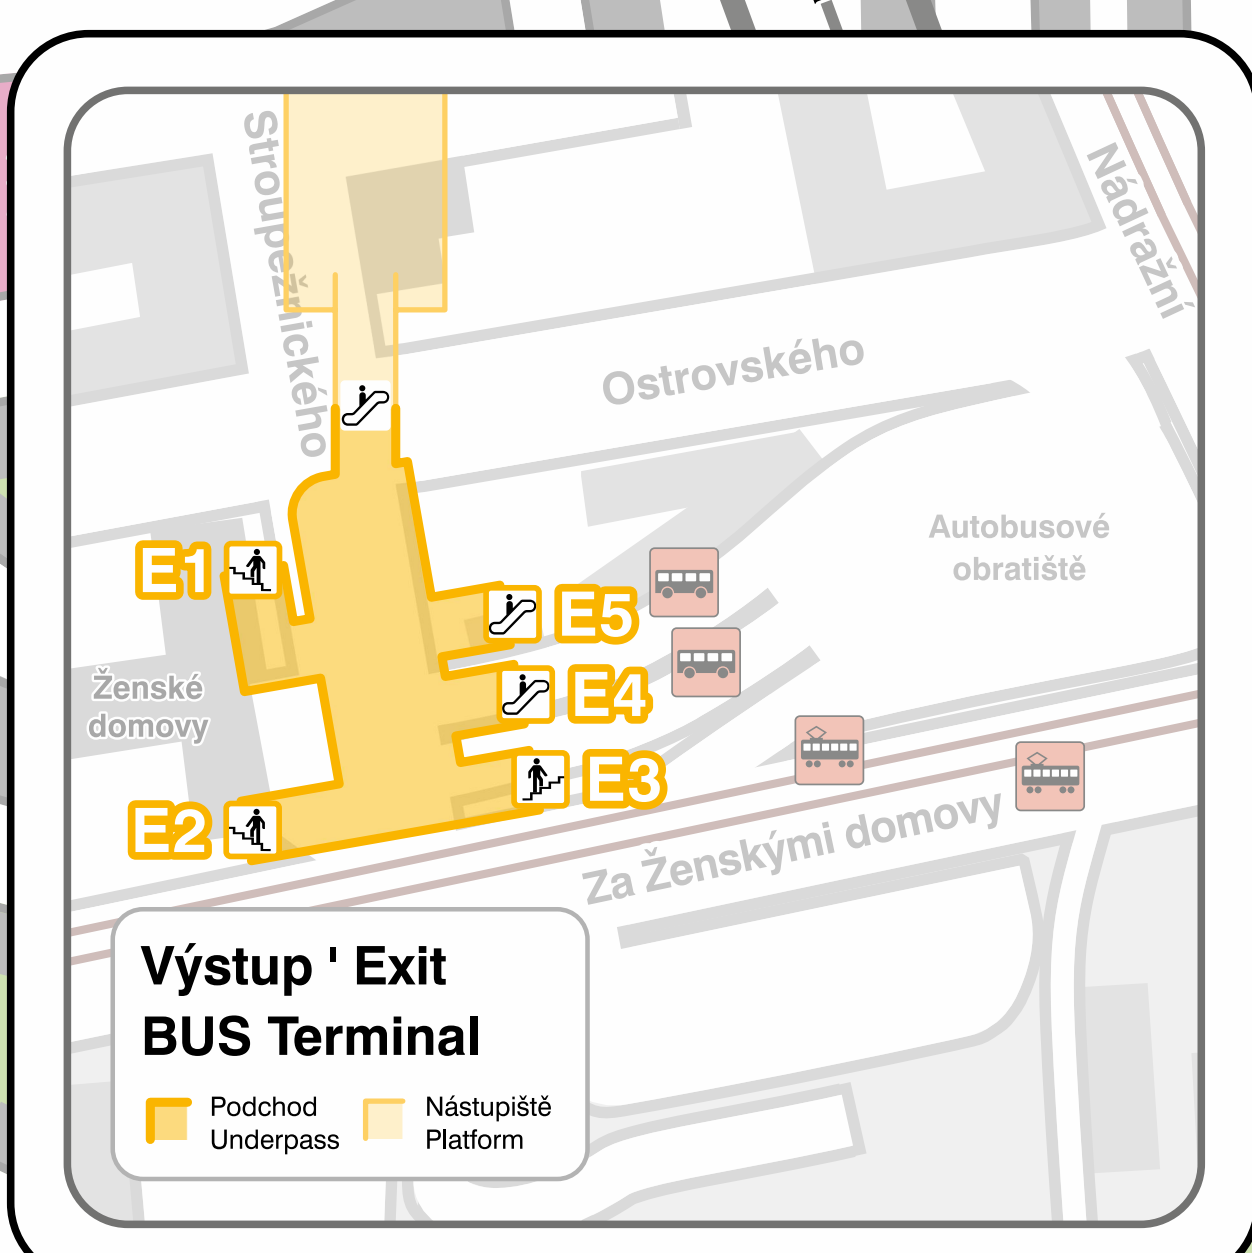

Okolí stanice metra ' The Metro Station Area Map

Anděl

Výstup ' Exit

- E1–E5 BUS Na Knížecí
- E6 ulice Nádražní
- E7 TRAM Anděl

- | | | | | | | |
|--|---|-------------------------------|---|--|---|--|
| 0 100 200 m | Autobusové nádraží / Bus terminal | Zastávka tramvaje / Tram stop | Kostel; kaple; synagoga / Church; chapel; synagogue | Zdravot. zařízení; lékárna / Medical service; pharmacy | Schody; pomník; pošta / Stairs; monument; post office | Policie; veřejná budova / Police; public building |
| Stanice metra (vstup, výstup) / Metro station (entrance, exit) | Tramvajová trať; železnice; lanovka / Tram line; railway; funicular | Zastávka autobusu / Bus stop | Muzeum, galerie; kino / Museum, art gallery; cinema | Přístaviště; kašna, fontána / Landing place; fountain | Pasáž; průmyslový areál / Passage; industrial area | Hotel; významný objekt / Hotel; object of interest |

Linky metra ' Metro lines