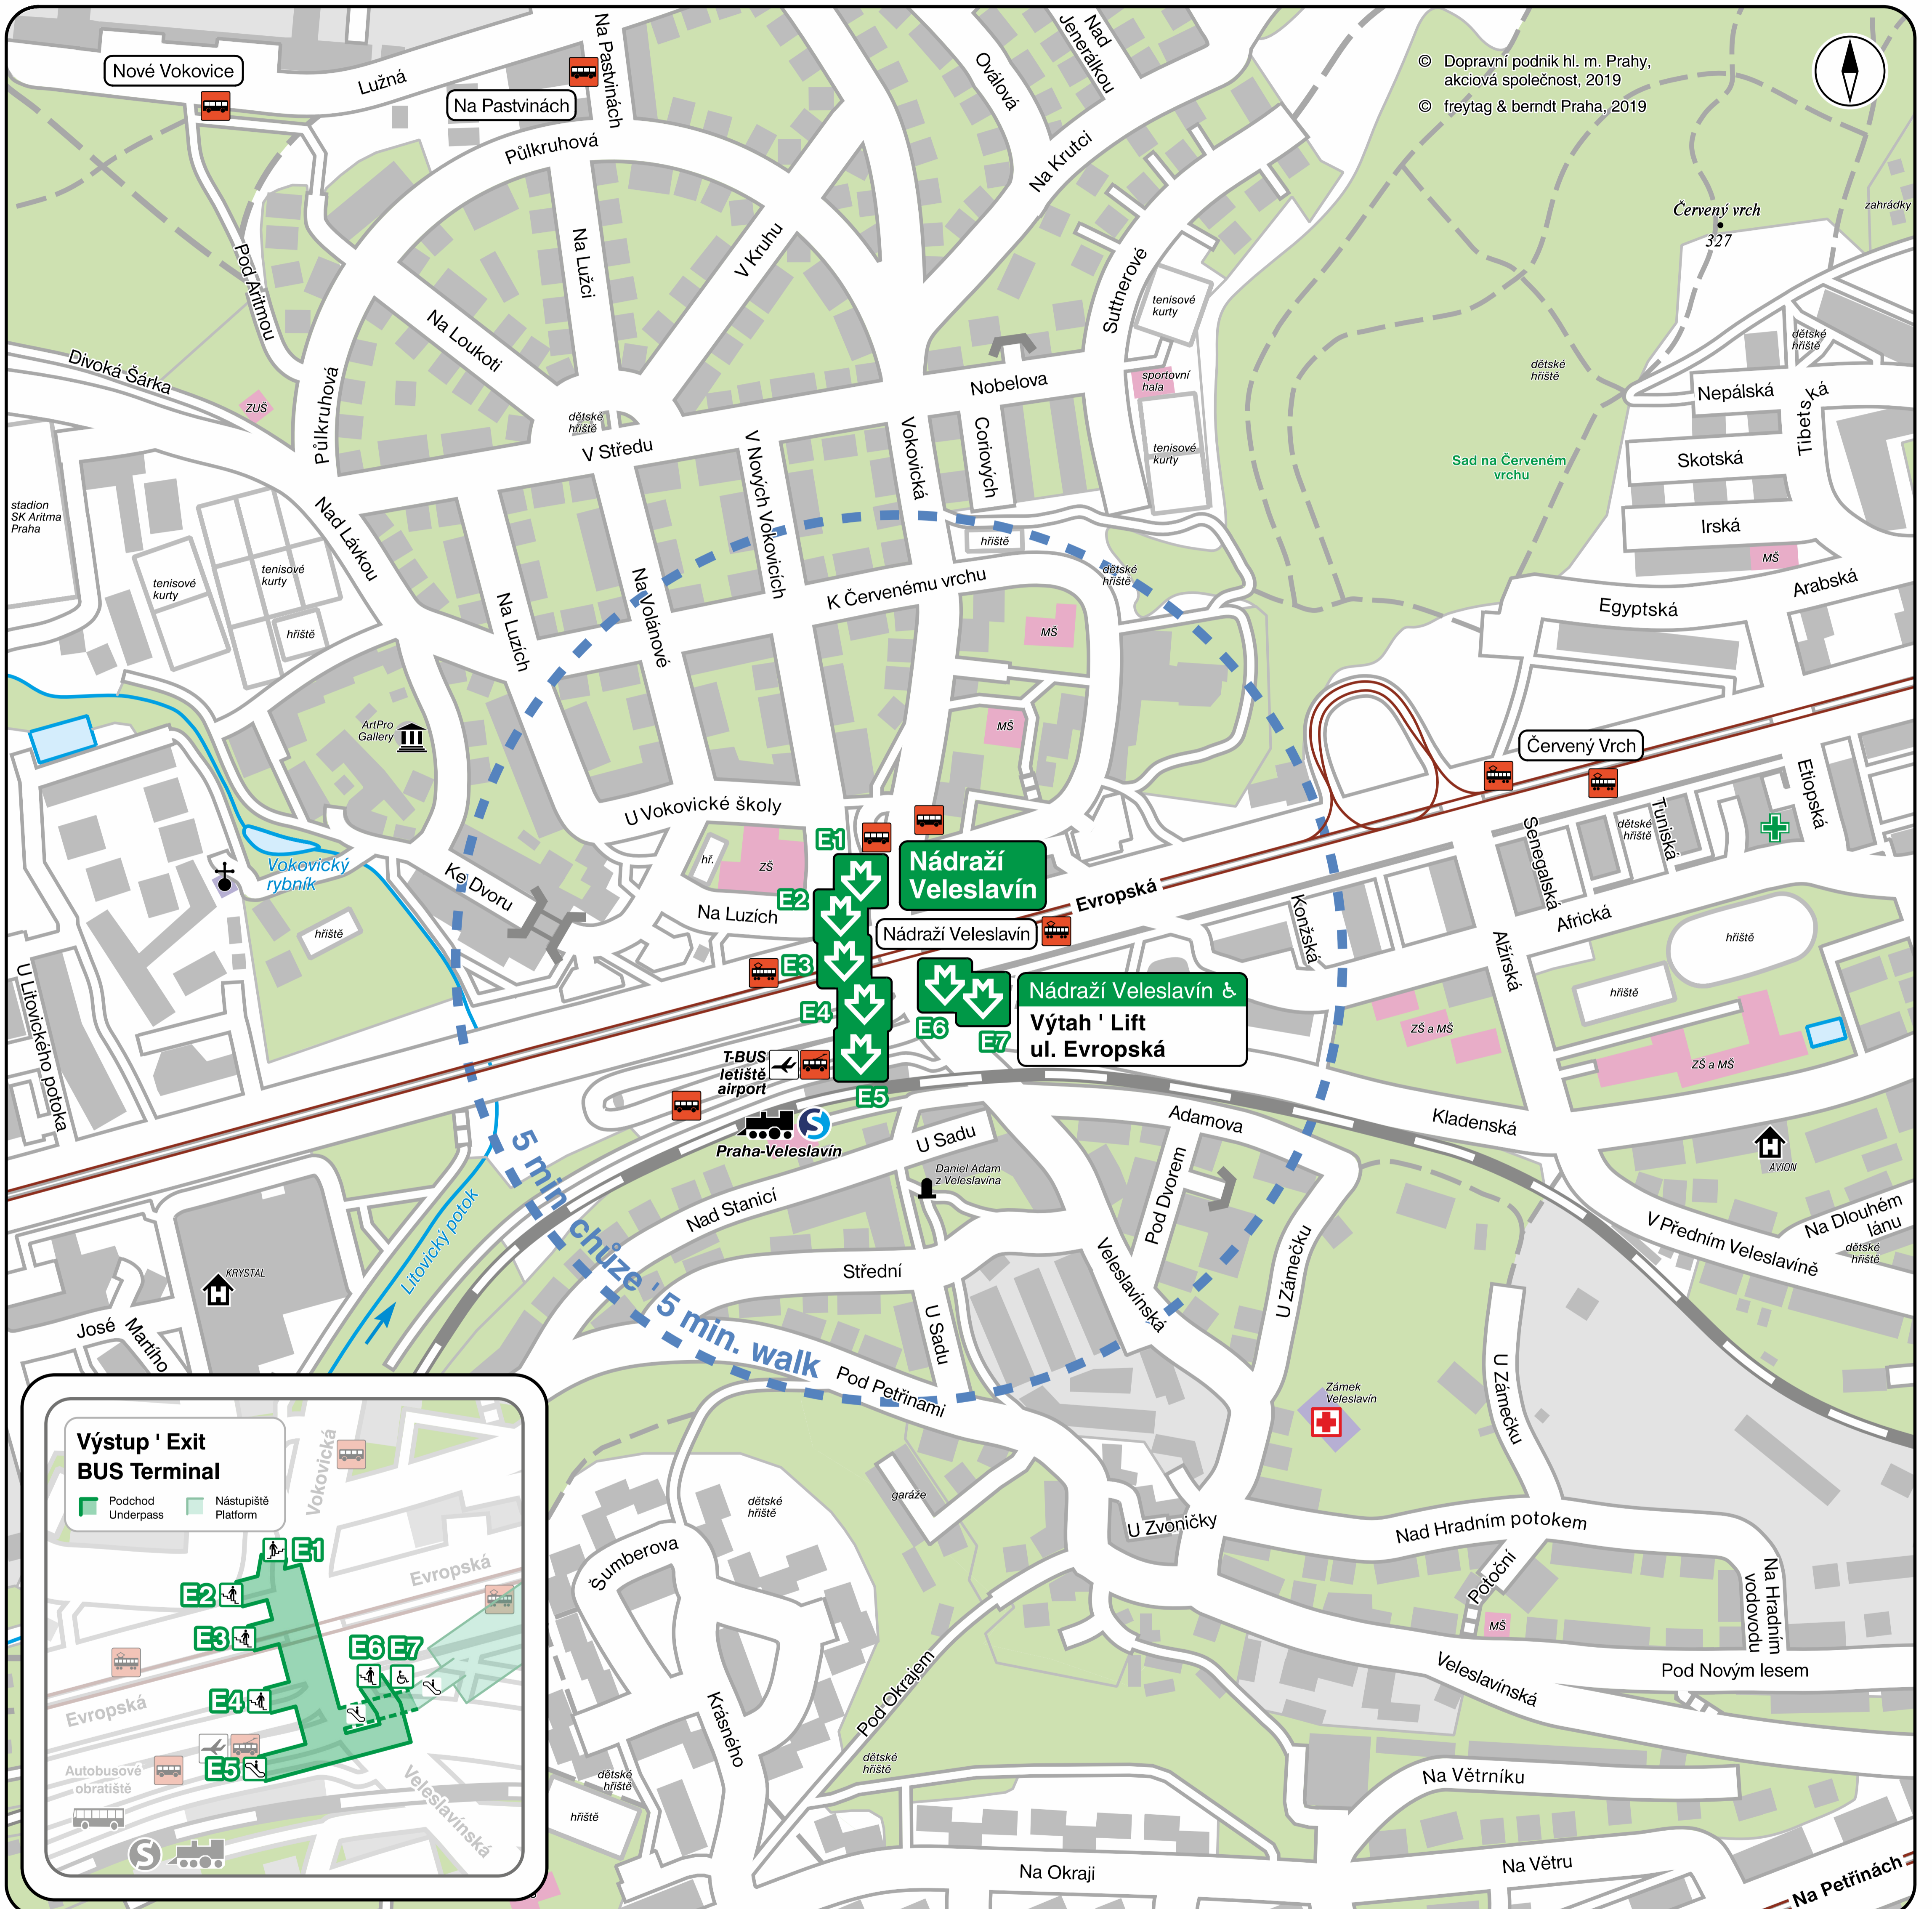

Okolí stanice metra ' The Metro Station Area Map

Nádraží Veleslavín

Výstup ' Exit

E1-E6 BUS Terminal

E7 ulice Evropská

- Stanice metra (vstup, výstup) Metro station (entrance, exit)
- Zastávka tramvaje; autobusu; trolejbusu Tram stop; bus stop; trolleybus stop
- Železnice Railway
- Kaple Chapel
- Zdravotnické zařízení Medical service
- Galerie Art gallery
- Schody Stairs
- Veřejná budova Public building
- Železniční stanice Railway station
- Pomník Monument
- Lékárna Pharmacy
- Hotel Hotel
- Průmyslový areál Industrial area
- Významný objekt Object of interest

Linky metra ' Metro lines