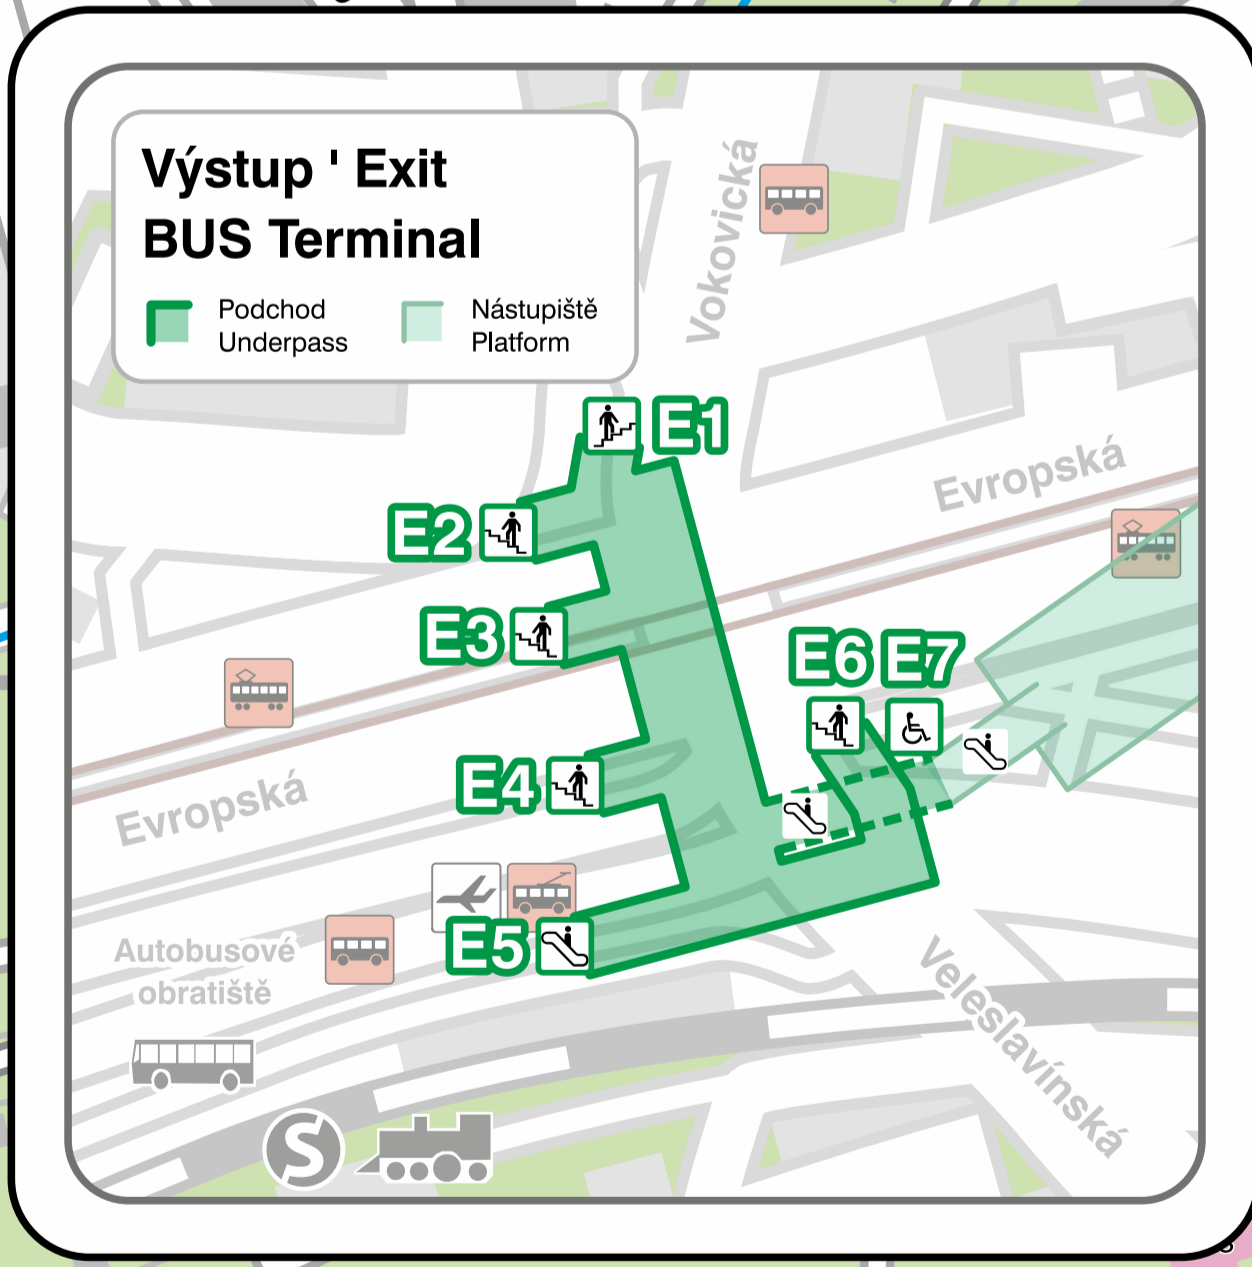

Okolí stanice metra ' The Metro Station Area Map

Nádraží Veleslavín

Výstup ' Exit

E1-E6 BUS Terminal

E7 ulice Evropská

- Stanice metra (vstup, výstup) Metro station (entrance, exit)
- Zastávka tramvaje; autobusu; trolejbusu Tram stop; bus stop; trolleybus stop
- Železnice Railway
- Kaple Chapel
- Zdravotnické zařízení Medical service
- Galerie Art gallery
- Schody Stairs
- Veřejná budova Public building
- Železniční stanice Railway station
- Pomník Monument
- Lékárna Pharmacy
- Hotel Hotel
- Průmyslový areál Industrial area
- Významný objekt Object of interest

Linky metra ' Metro lines