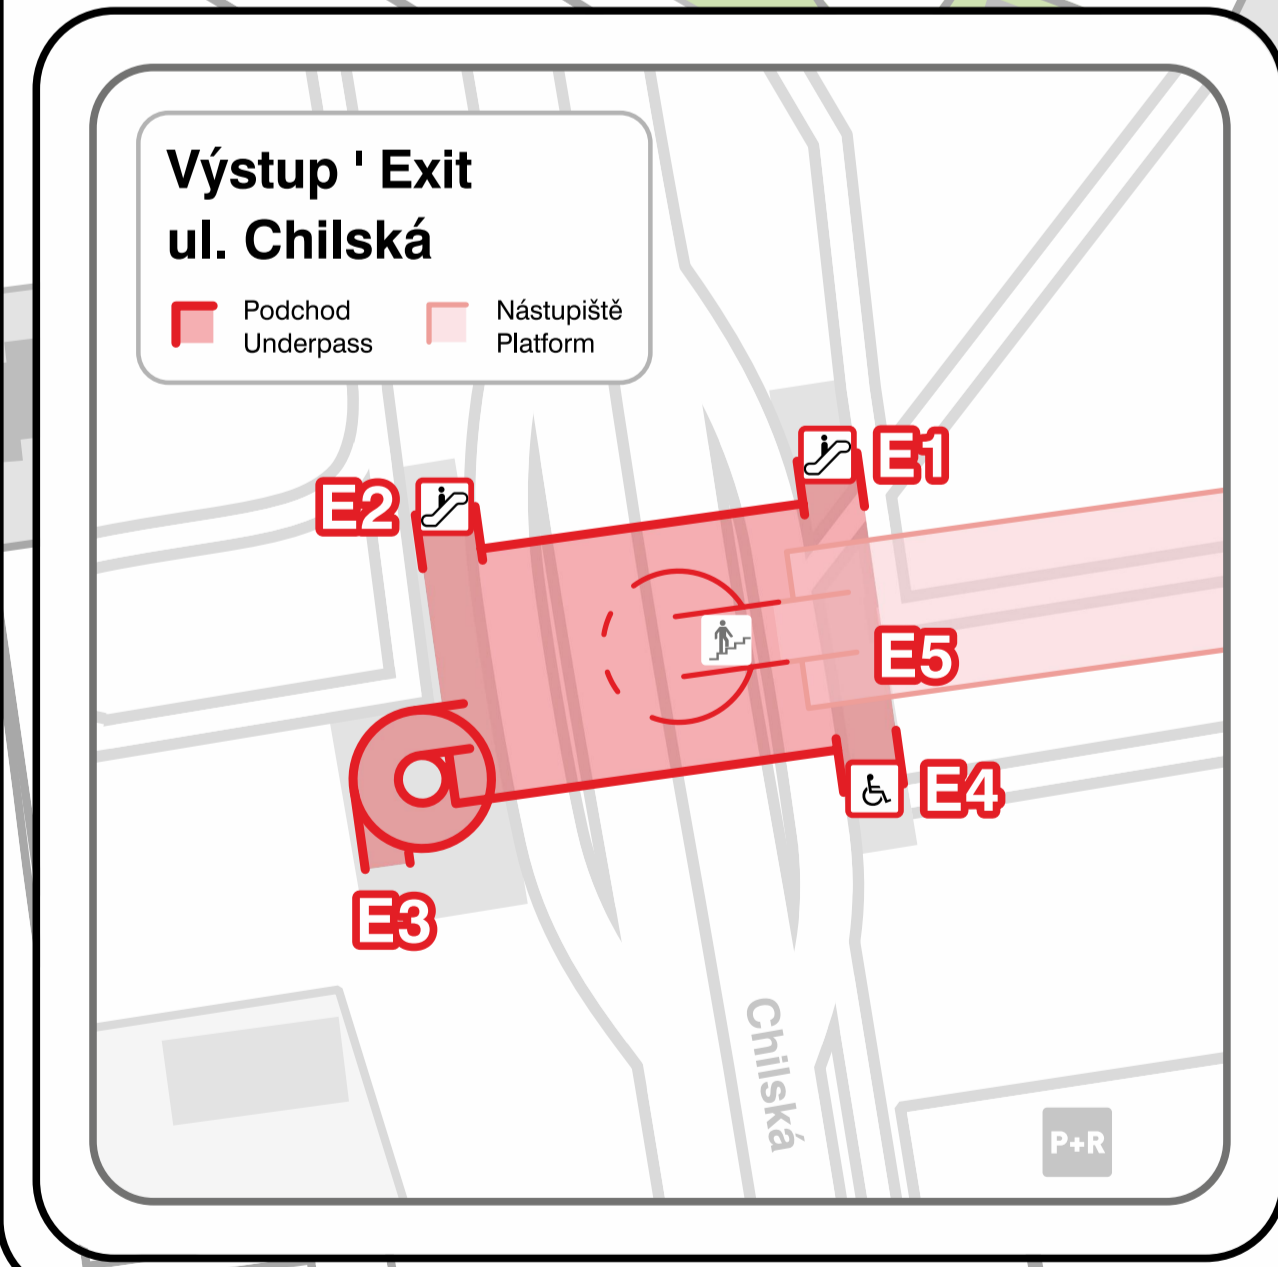

Okolí stanice metra ' The Metro Station Area Map

Opatov

Výstup ' Exit

- ➔ E1–E4 ulice Chilská (E4 ♿)
- ➔ E5 Centrální park

© Dopravní podnik hl. m. Prahy, akciová společnost, 2019
© freytag & berndt Praha, 2019

- Stanice metra (vstup, výstup)
Metro station (entrance, exit)
- Zastávka autobusu
Bus stop
- Zdravotnické zařízení
Medical service
- Hotel
- Schody
Stairs
- Pasáž
Passage
- Kostel; pomník
Church; monument
- Lékárna
Pharmacy
- Parkoviště P+R
Parking P+R
- Podchod
Underpass
- Průmyslový areál
Industrial area
- Veřejná budova
Public building
- Hřbitov
Cemetery

Linky metra ' Metro lines