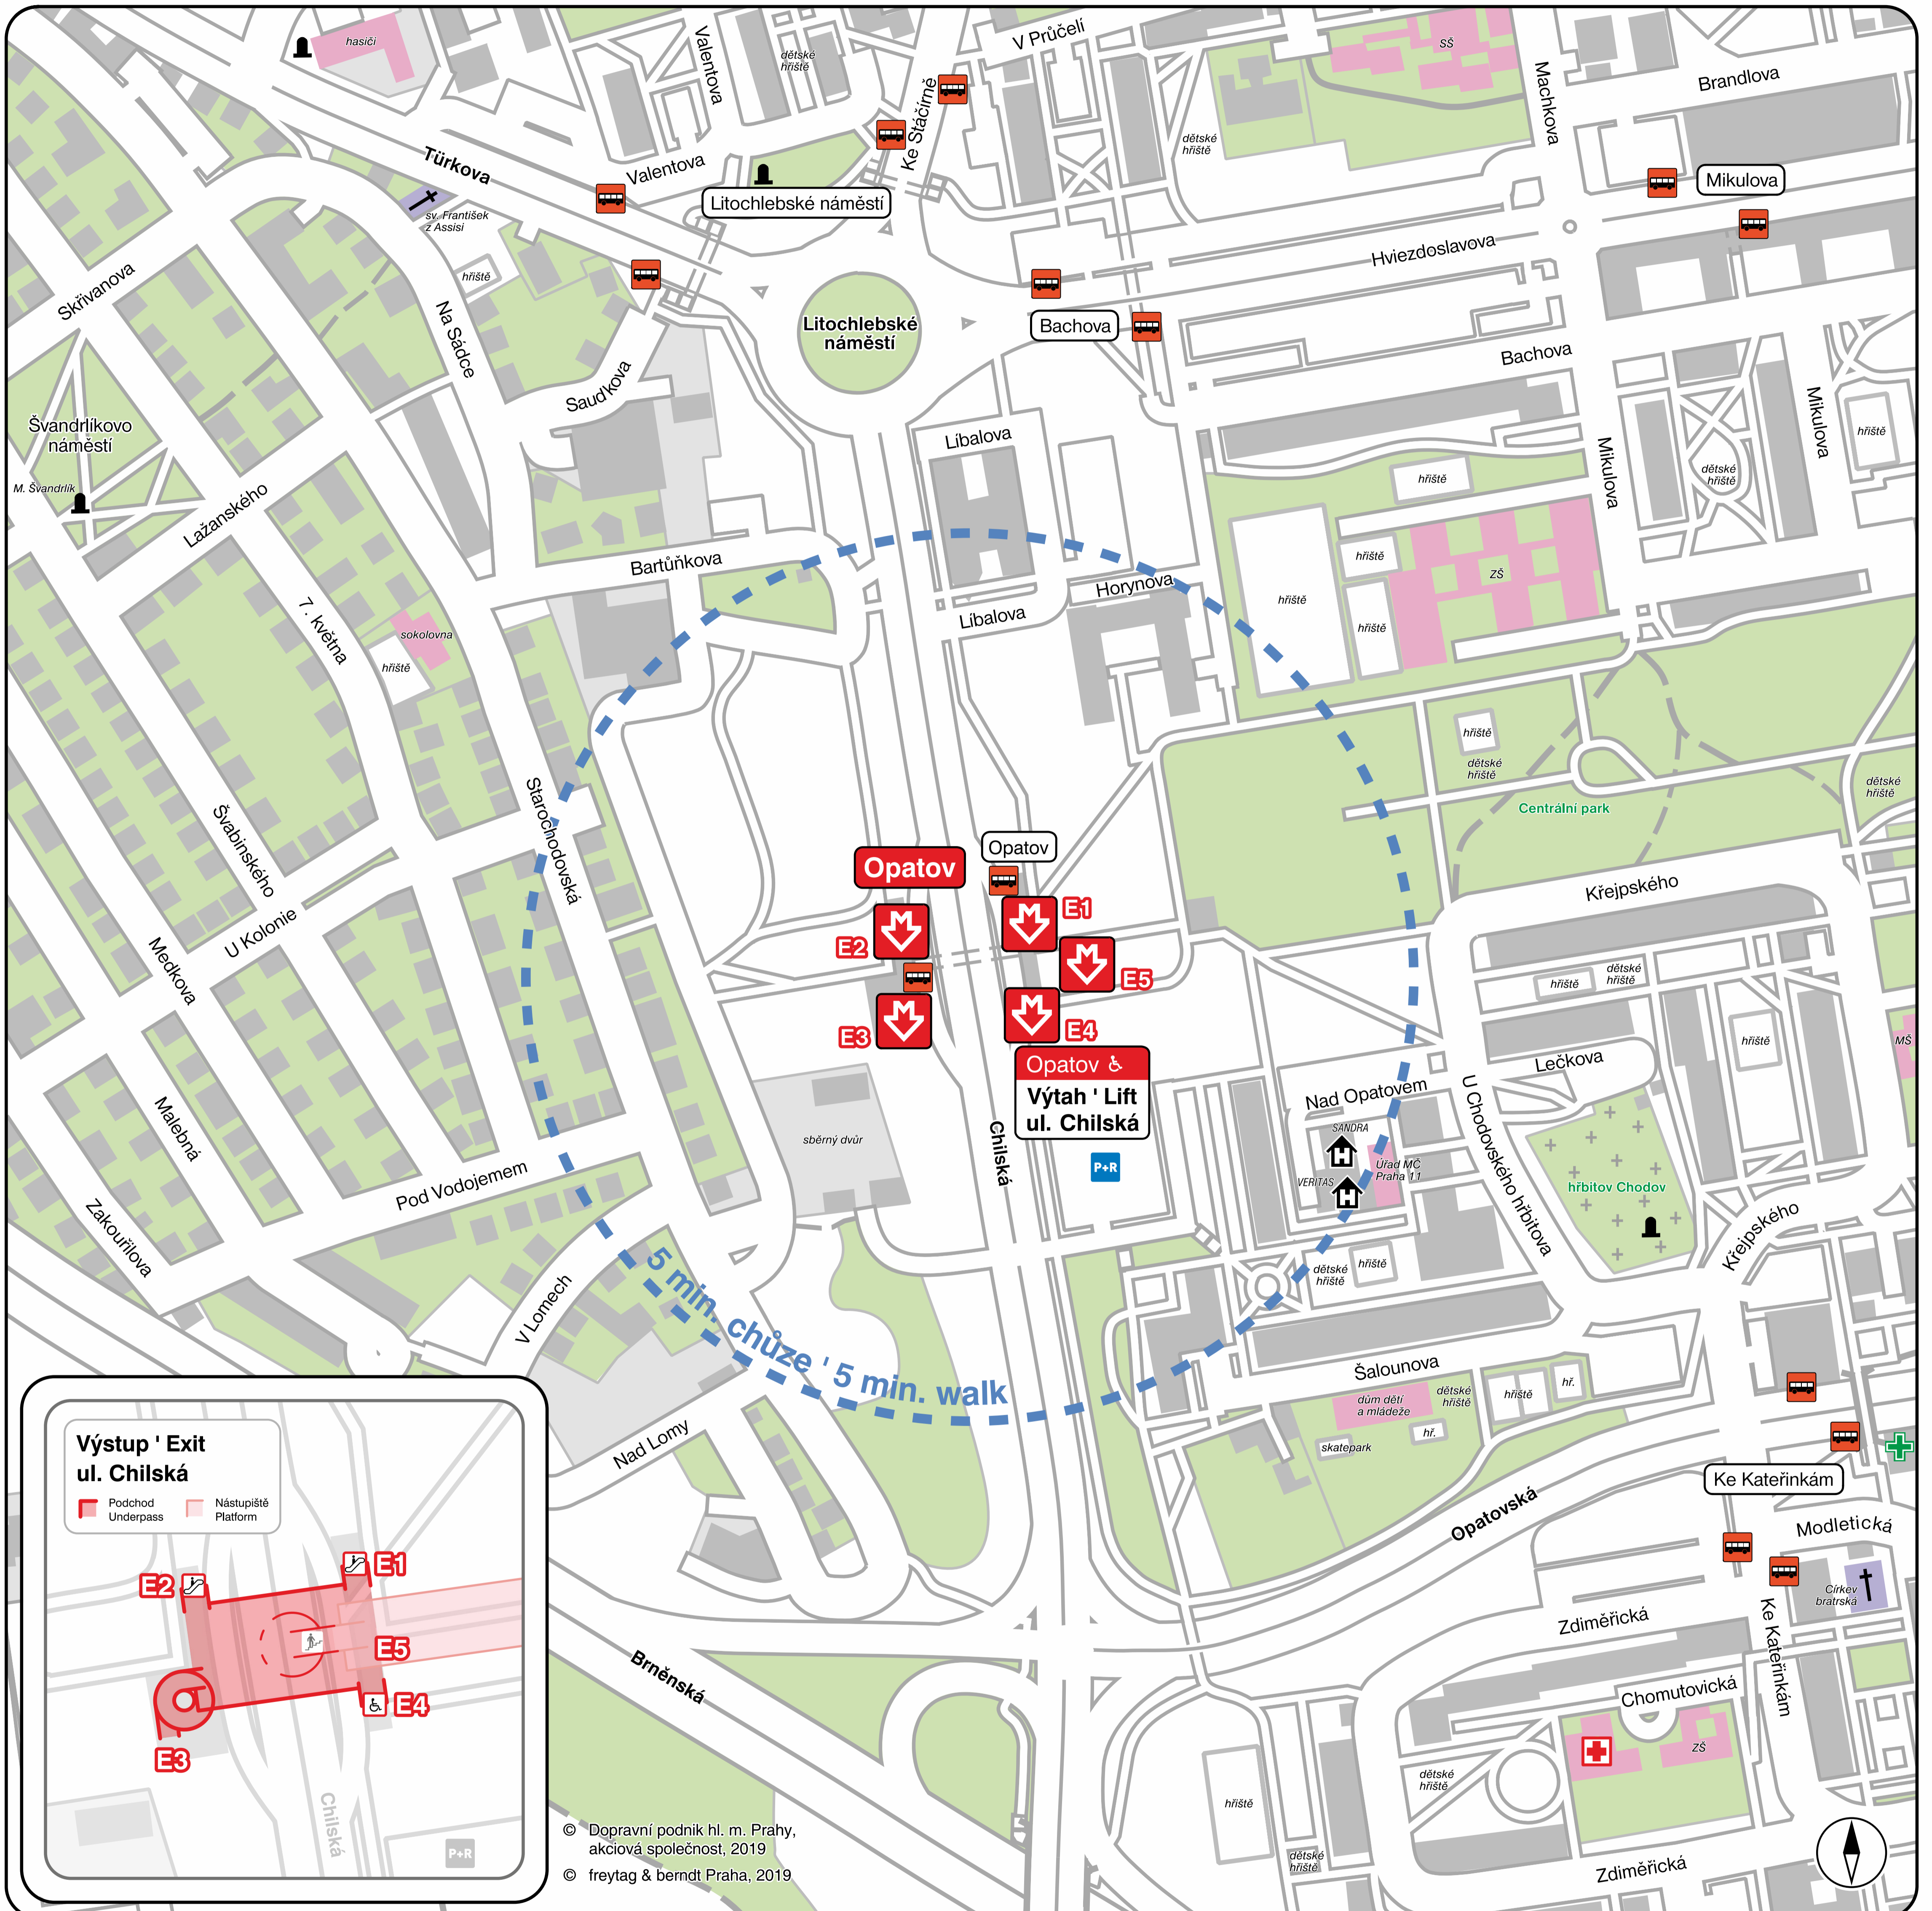

Okolí stanice metra ' The Metro Station Area Map

Opatov

Výstup ' Exit

- ➔ E1–E4 ulice Chilská (E4 ♿)
- ➔ E5 Centrální park

© Dopravní podnik hl. m. Prahy, akciová společnost, 2019
© freytag & berndt Praha, 2019

- Stanice metra (vstup, výstup)
Metro station (entrance, exit)
- Zastávka autobusu
Bus stop
- Zdravotnické zařízení
Medical service
- Hotel
- Schody
Stairs
- Pasáž
Passage
- Kostel; pomník
Church; monument
- Lékárna
Pharmacy
- Parkoviště P+R
Parking P+R
- Podchod
Underpass
- Průmyslový areál
Industrial area
- Veřejná budova
Public building
- Hřbitov
Cemetery

Linky metra ' Metro lines