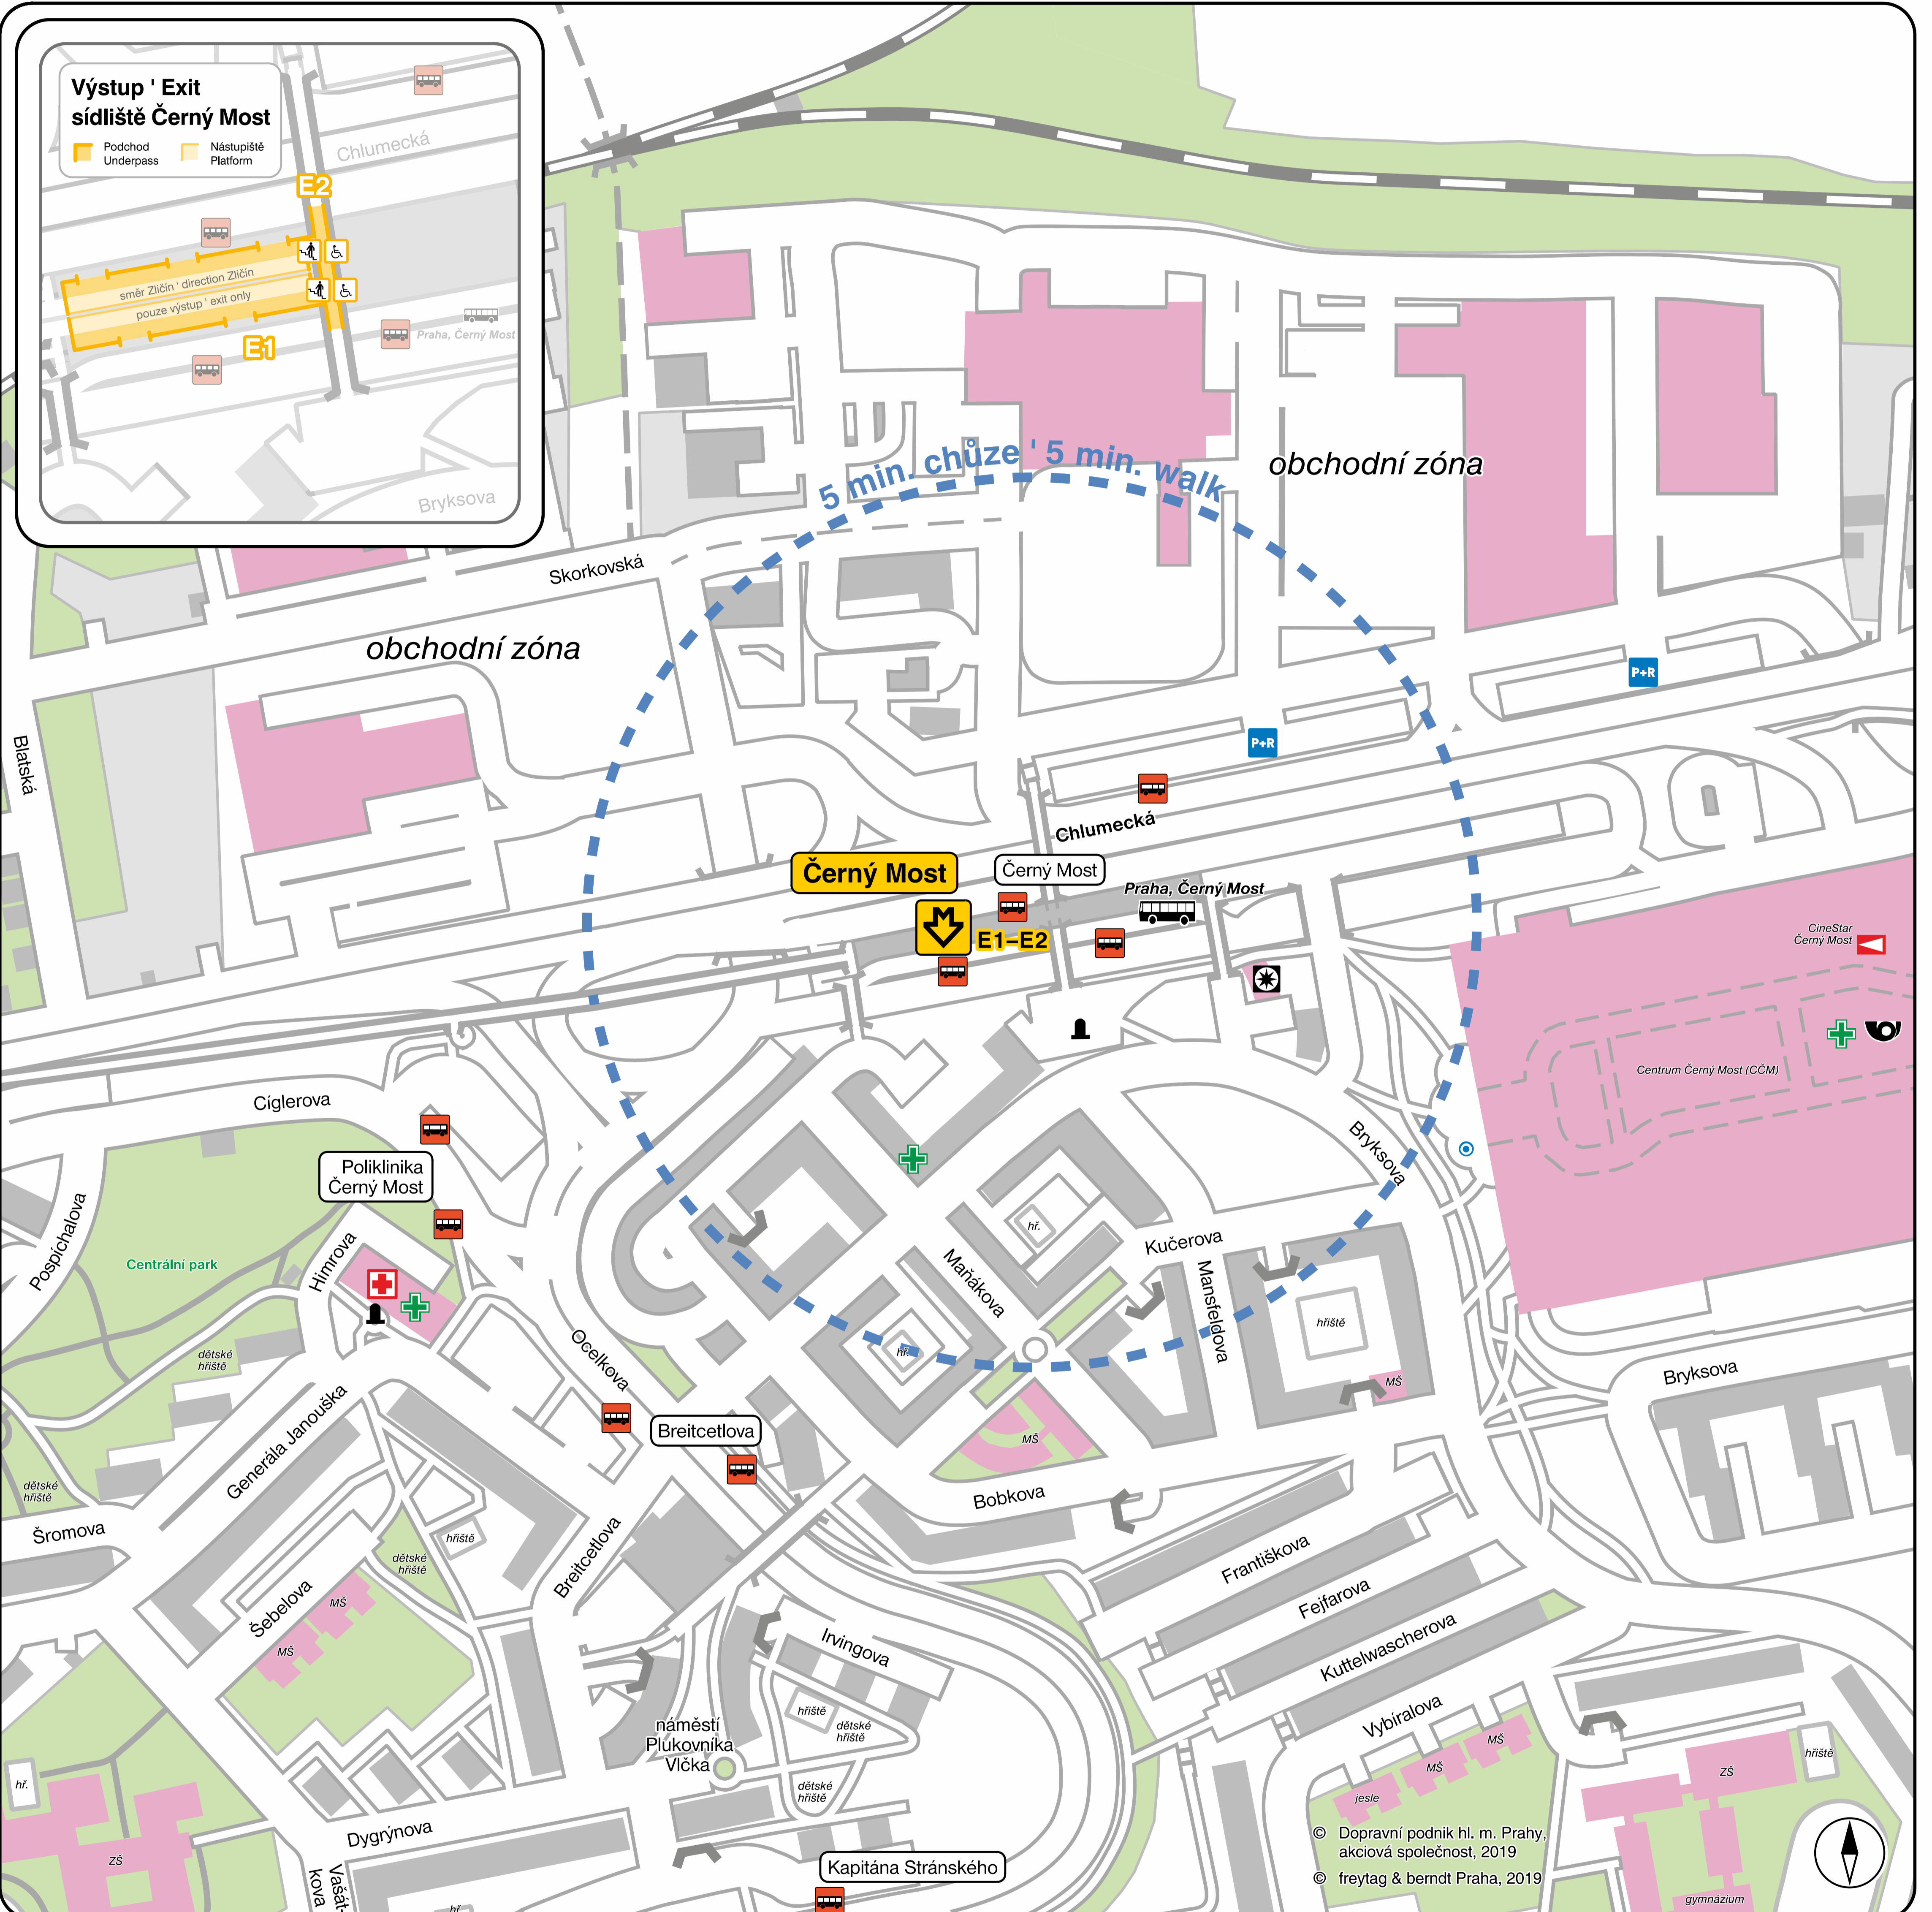

Okolí stanice metra ' The Metro Station Area Map

Černý Most

Výstup / Exit

E1 sídliště Černý Most

E2 ulice Chlumecká

- | | | | | | | | |
|---|------------------------------------|----------------------|----------------------------------|--|----------------------|-------------------------------|-------------------------------------|
| | Zastávka autobusu
Bus stop | Schody
Stairs | Pomník; kino
Monument; cinema | Zdravotnické zařízení
Medical service | Policie
Police | Pasáž
Passage | Veřejná budova
Public building |
| Stanice metra (vstup, výstup)
Metro station (entrance, exit) | Autobusové nádraží
Bus terminal | Železnice
Railway | Kašna, fontána
Fountain | Lékárna
Pharmacy | Pošta
Post office | Parkoviště P+R
Parking P+R | Průmyslový areál
Industrial area |

Linky metra ' Metro lines