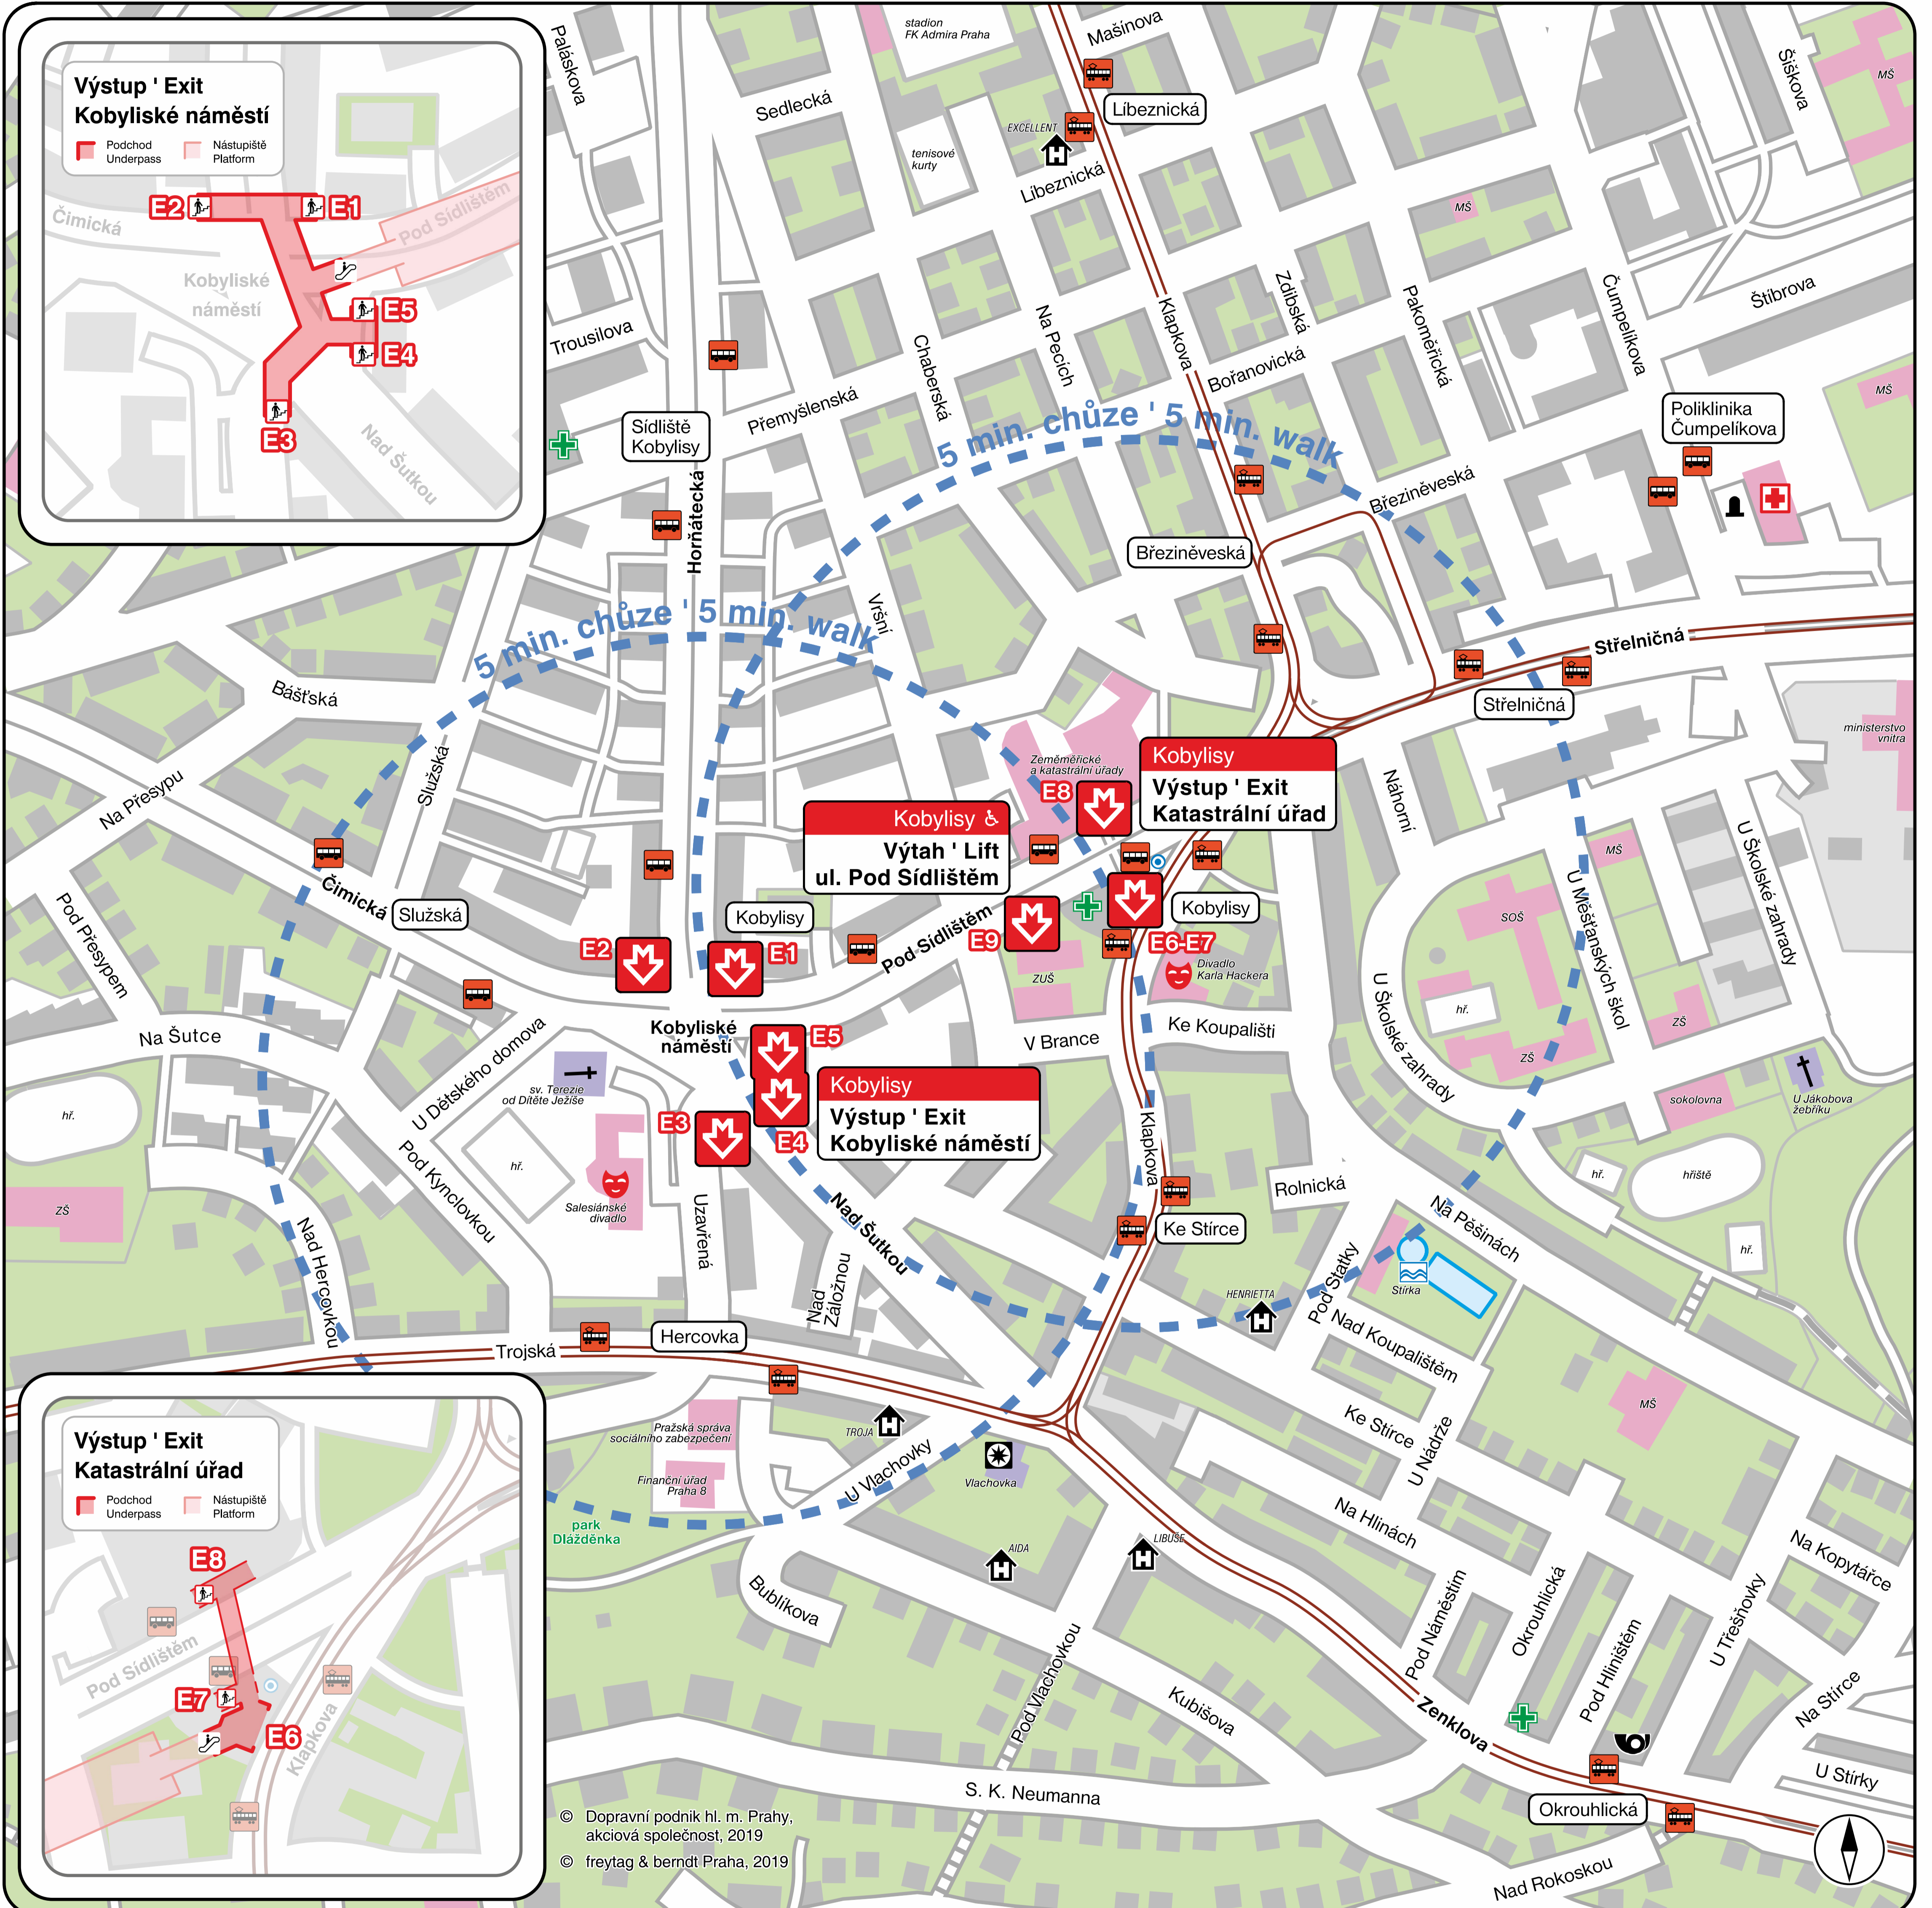

Okolí stanice metra ' The Metro Station Area Map

Kobylisy

Výstup ' Exit

- E1–E5 Kobyliské náměstí
- E6–E8 Katastrální úřad
- E9 ulice Pod Sídlištěm

0 100 200 m

- | | | | | | | | | |
|---|--|--------------------|----------------------------|---------------------------|----------------------|--|---------------------------------------|-----------------------------------|
| Stanice metra (vstup, výstup)
Metro station (entrance, exit) | Zastávka tramvaje; autobusu
Tram stop; bus stop | Schody
Stairs | Kostel
Church | Divadlo
Theatre | Pošta
Post office | Zdravotnické zařízení
Medical service | Policie
Police | Veřejná budova
Public building |
| Podchod
Underpass | Tramvajová trať
Tram line | Pomník
Monument | Kašna, fontána
Fountain | Koupaliště
Public bath | Lékárna
Pharmacy | Hotel
Hotel | Významný objekt
Object of interest | |

Linky metra ' Metro lines