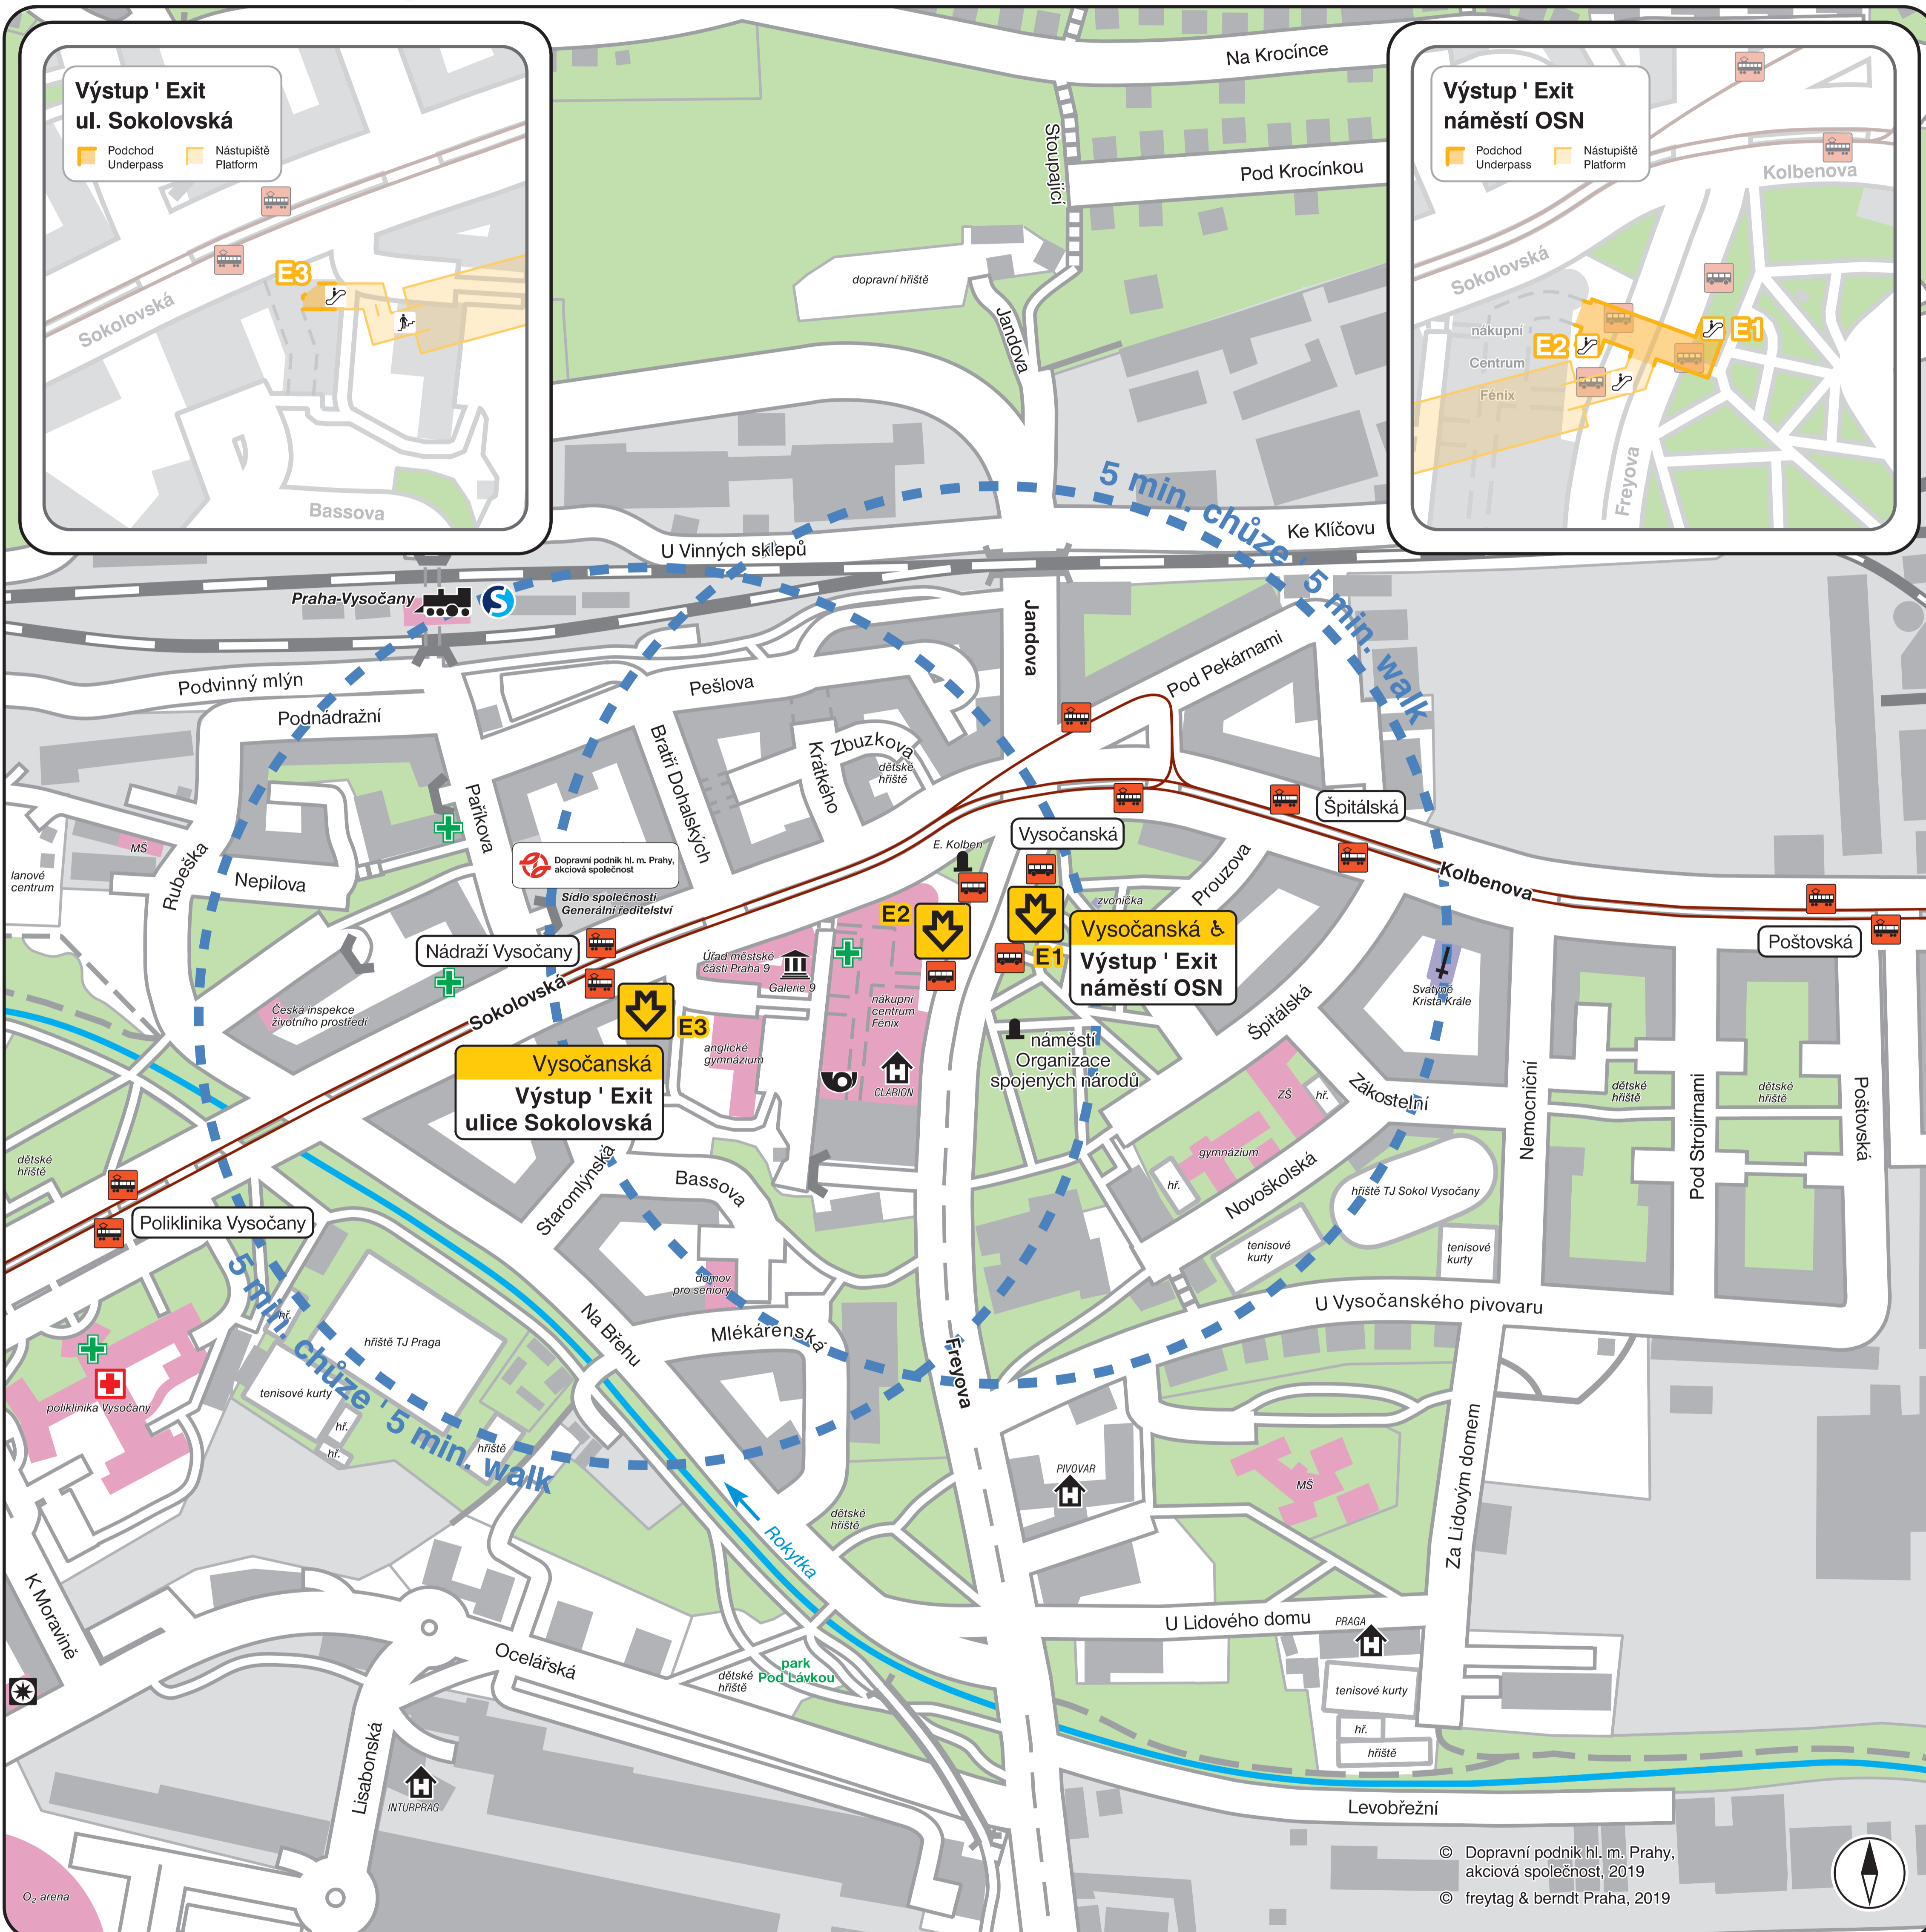

Okolí stanice metra ' The Metro Station Area Map

Vysočanská

Výstup ' Exit

- ➔ E1–E2 náměstí OSN
- ➔ E3 ulice Sokolovská

© Dopravní podnik hl. m. Prahy, akciová společnost, 2019
© freytag & berndt Praha, 2019

- | | | | | | |
|---|--|--|---|---|---|
| | Tramvajová trať
Tram line | Železniční stanice; schody
Railway station; stairs | Kostel; pomník
Church; monument | Zdravotnické zařízení; policie
Medical service; police | Pošta; veřejná budova
Post office; public building |
| Stanice metra (vstup, výstup)
Metro station (entrance, exit) | Zastávka tramvaje; autobusu
Tram stop; bus stop | Železnice; železniční vlečka
Railway; industrial spur | Galerie; lékárna
Art gallery; pharmacy | Pasáž; průmyslový areál
Passage; industrial area | Hotel; významný objekt
Hotel; object of interest |

Linky metra ' Metro lines