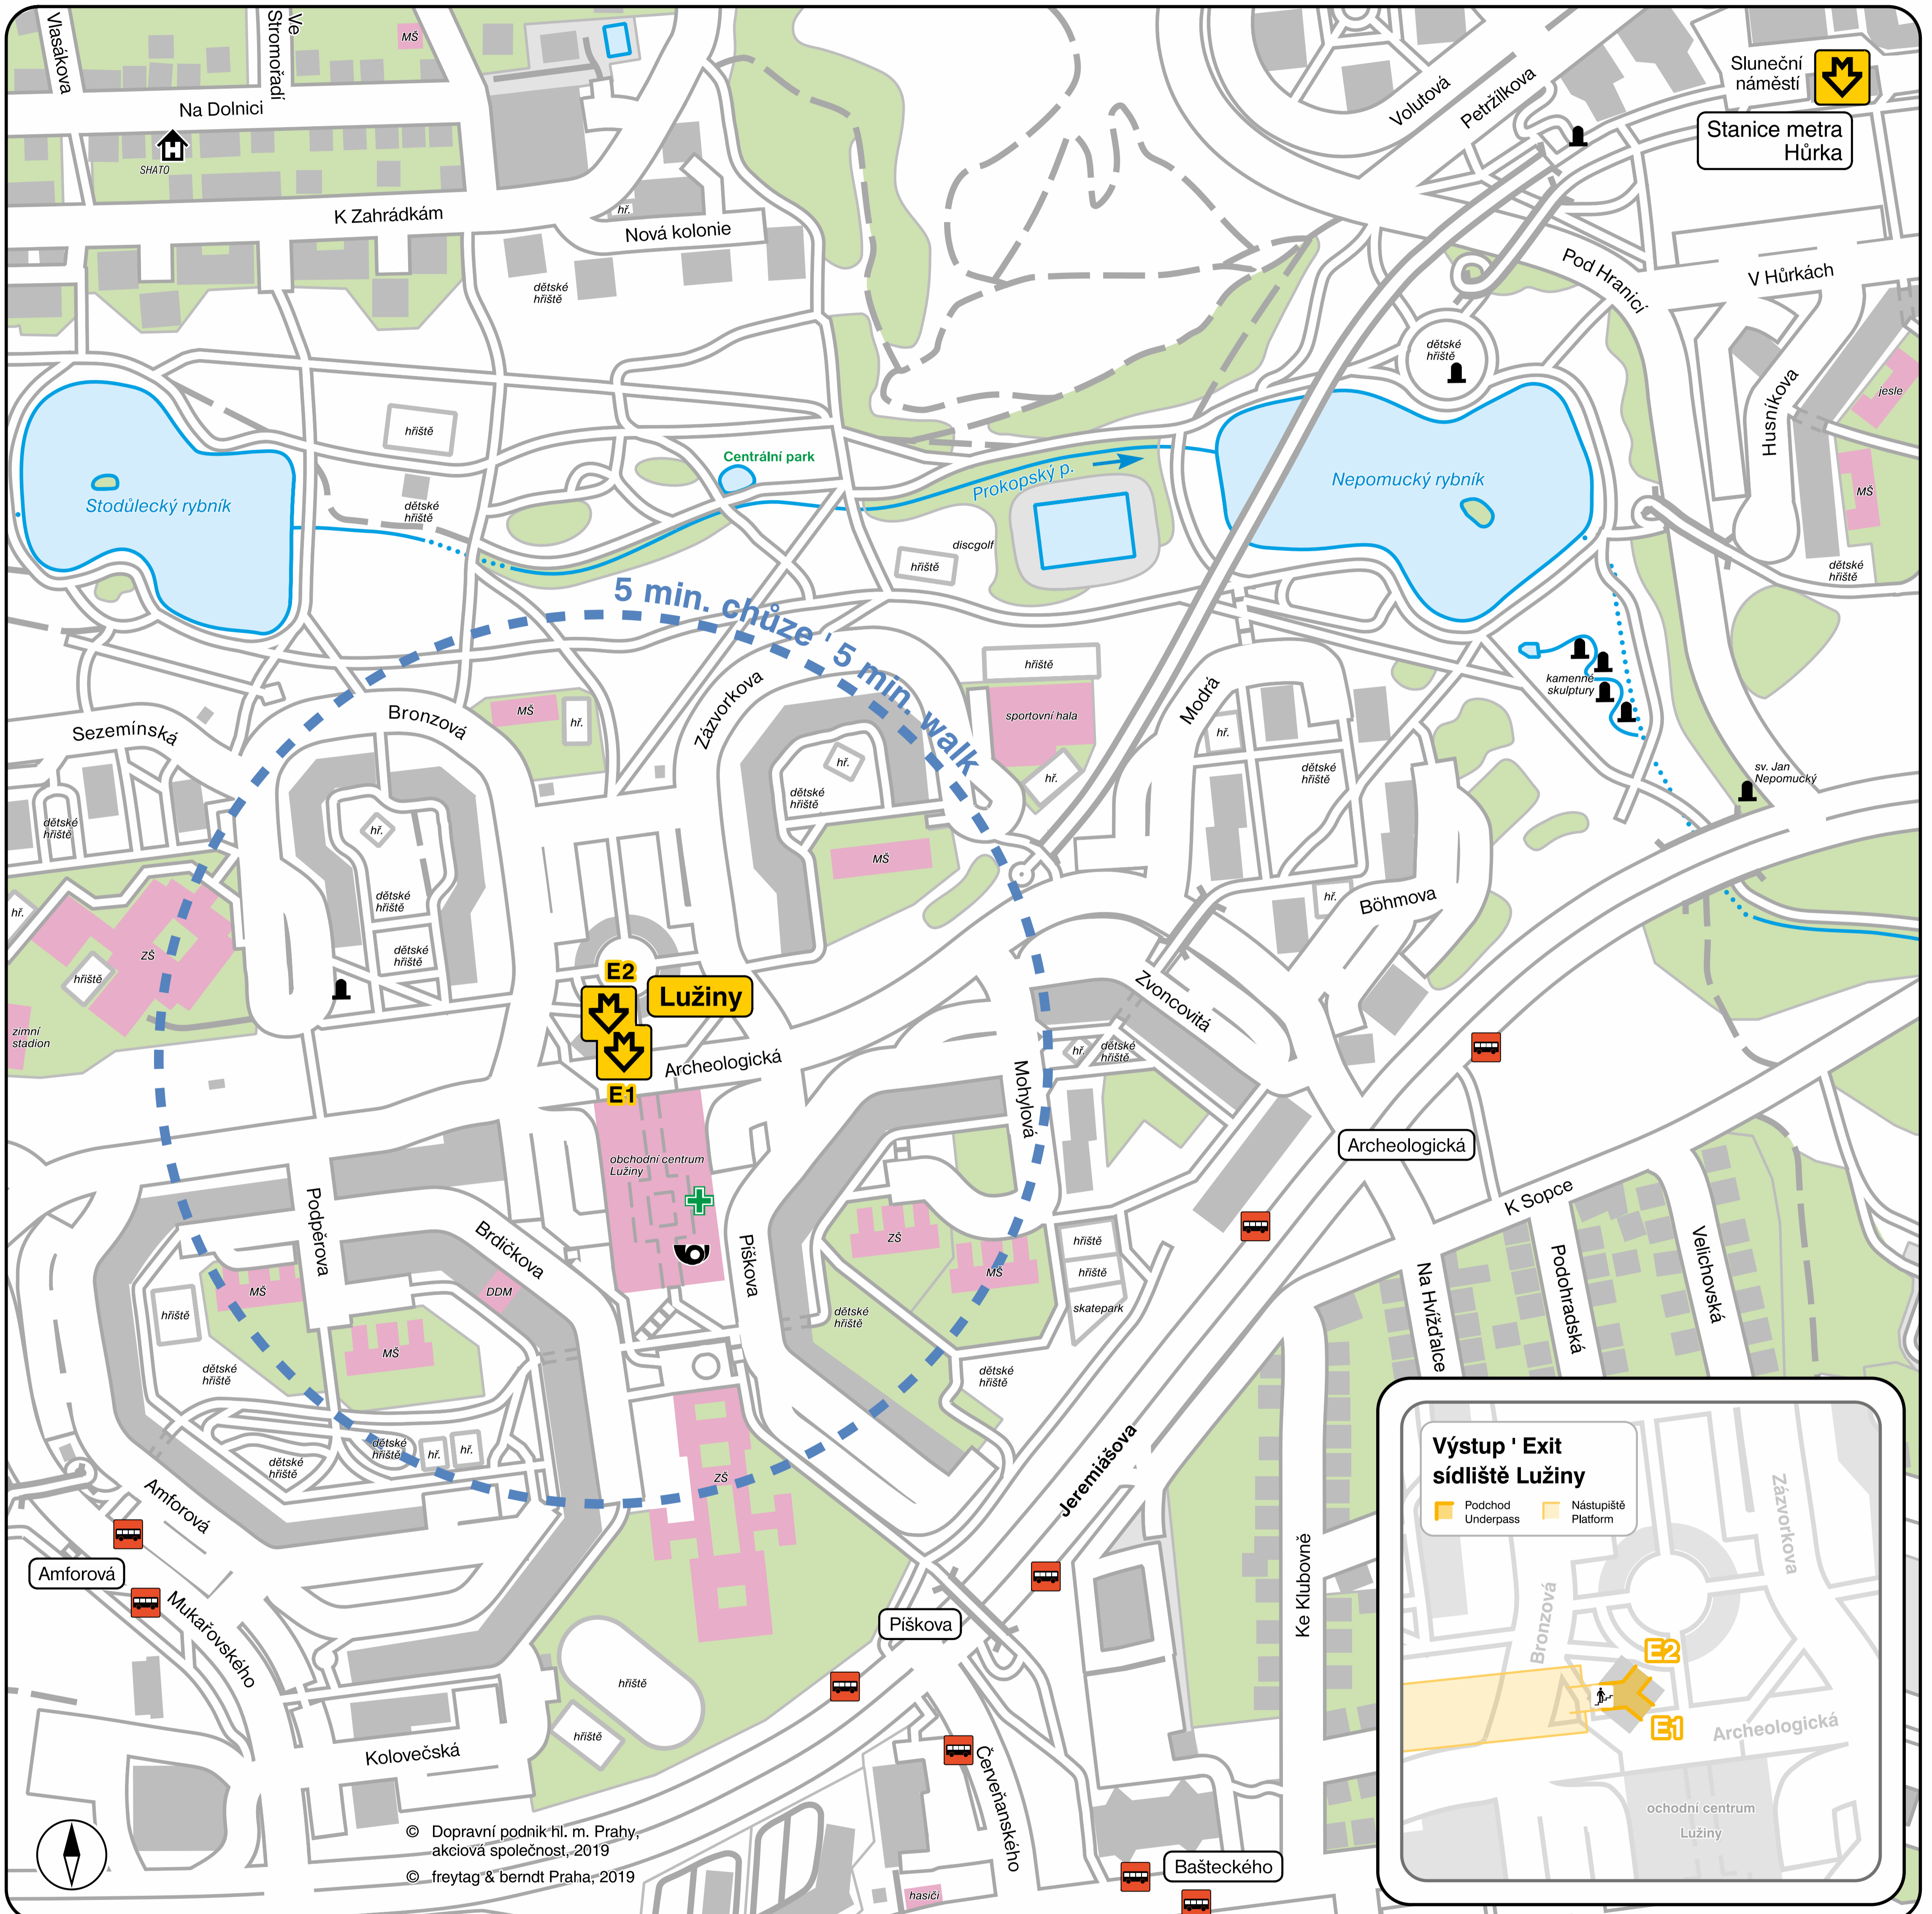

# Okolí stanice metra ' The Metro Station Area Map

## Lužiny

Výstup ' Exit

← E1-E2 sídliště Lužiny (E1 ♿)

© Dopravní podnik hl. m. Prahy, akciová společnost, 2019  
© freytag & berndt Praha, 2019

Stanice metra (vstup, výstup)  
Metro station (entrance, exit)

Zastávka autobusu  
Bus stop

Schody  
Stairs

Pasáž  
Passage

Pomník  
Monument

Lékárna  
Pharmacy

Pošta  
Post office

Hotel  
Hotel

Veřejná budova  
Public building

### Linky metra ' Metro lines