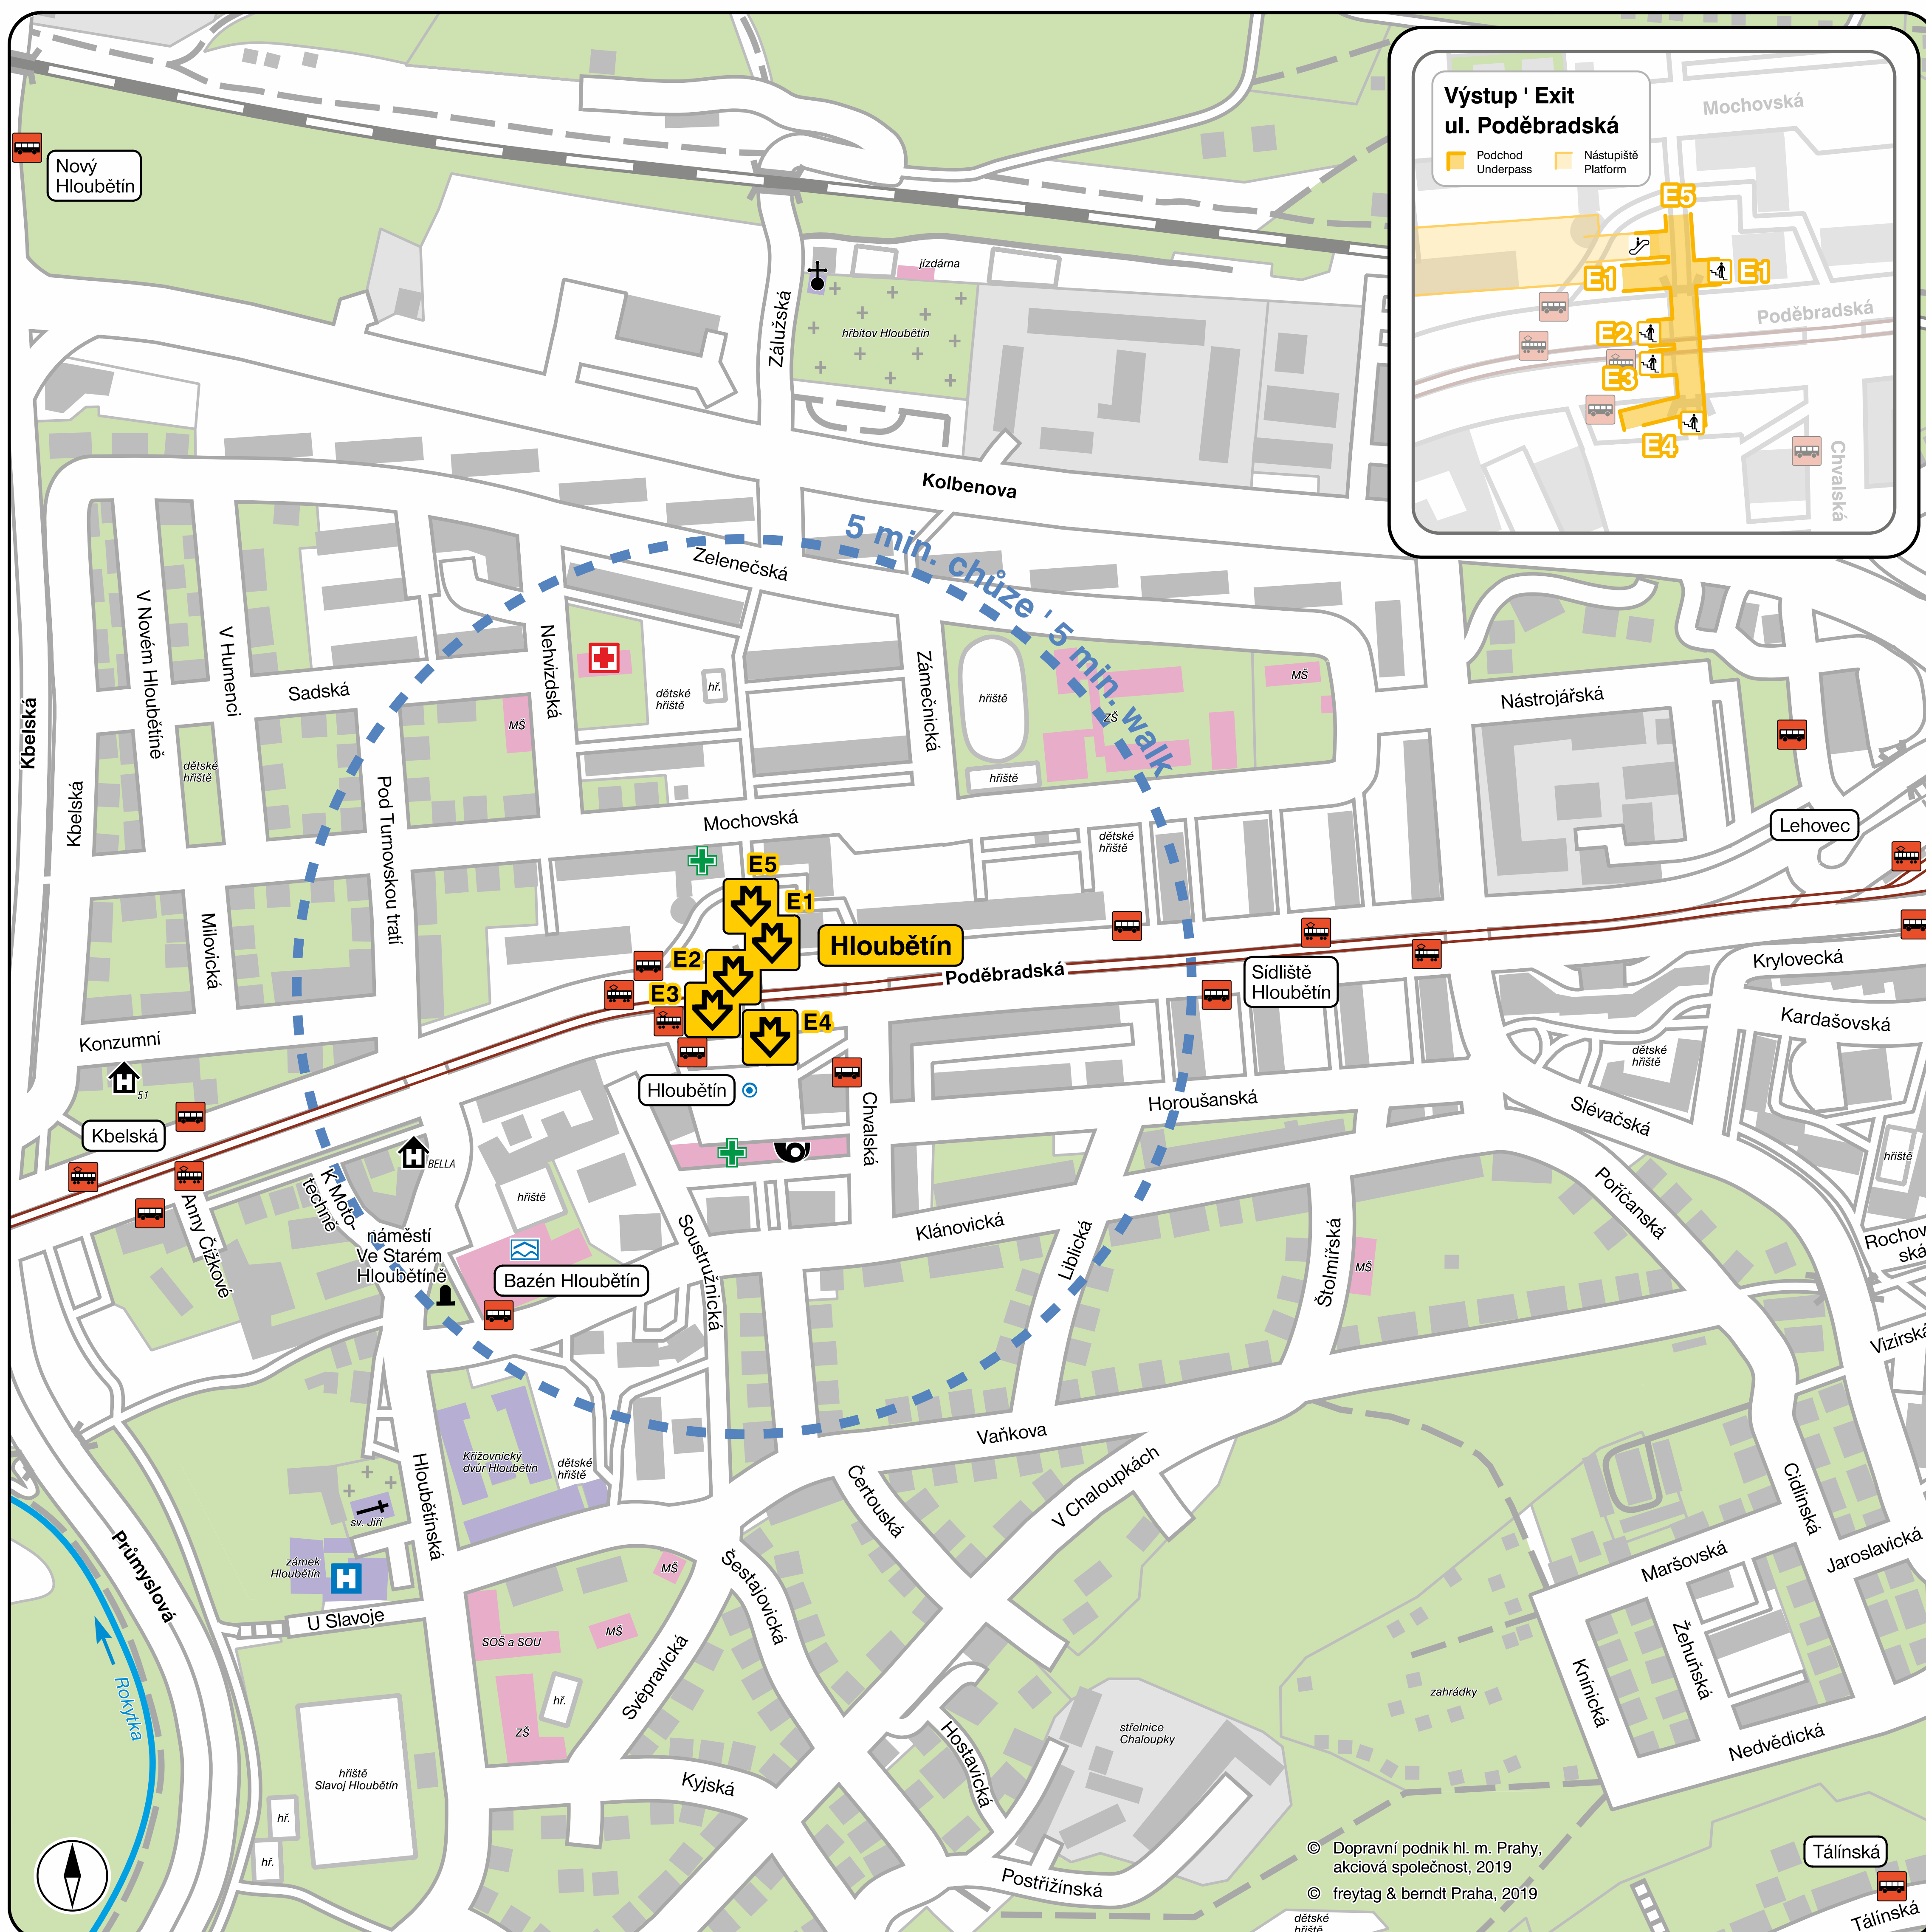

Okolí stanice metra ' The Metro Station Area Map

Hloubětín

Výstup ' Exit

← E1-E5 ulice Poděbradská ♿

- Stanice metra (vstup, výstup)
Metro station (entrance, exit)
- Zastávka tramvaje; autobusu
Tram stop; bus stop
- Kostel; kaple
Church; chapel
- Pomník; kašna, fontána
Monument; fountain
- Nemocnice; zdravotnické zařízení
Hospital; medical service
- Pošta; veřejná budova
Post office; public building
- Železnice; schody
Railway; stairs
- Lékárna; plavecký bazén
Pharmacy; swimming pool
- Hřbitov; průmyslový areál
Cemetery; industrial area
- Hotel; významný objekt
Hotel; object of interest

Linky metra ' Metro lines